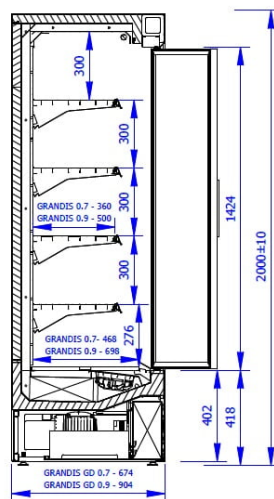

GALLERY IMAGES