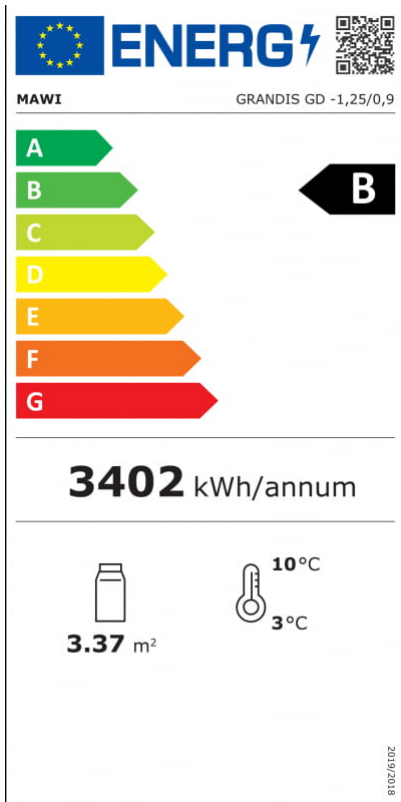

ADDITIONAL INFORMATION

Megnevezés

[GRANDIS SGD 0.9 | Hűtött faliregál beépített aggr. (csúszó ajtókkal)](#)