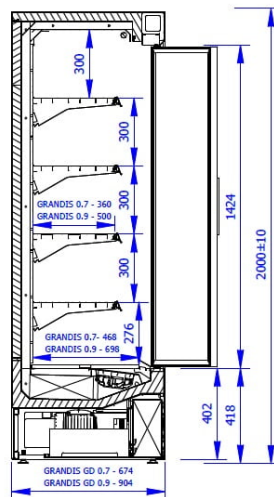

GRANDIS SGD 0.9 | Hűtött faliregál beépített aggr. (csúszó ajtókkal)

SKU: 90255

ADDITIONAL INFORMATION

Megnevezés

[GRANDIS SGD 0.9 | Hűtött faliregál beépített aggr. \(csúszó ajtókkal\)](#)

GALLERY IMAGES

ADDITIONAL INFORMATION

Megnevezés

[GRANDIS SGD 0.9 | Hűtött faliregál beépített aggr. \(csúszó ajtókkal\)](#)