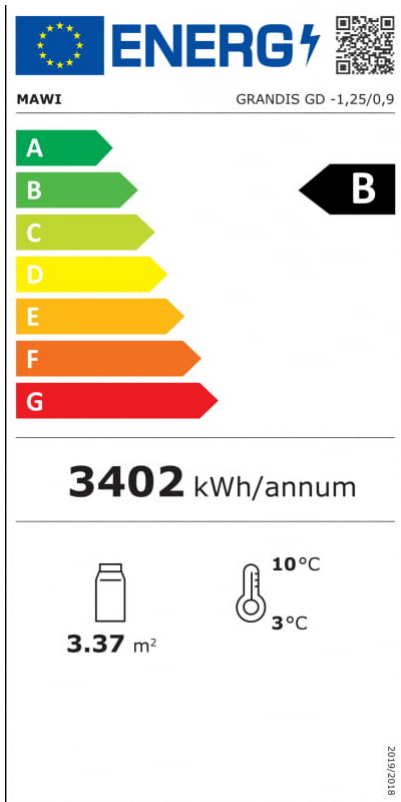

GRANDIS SGD 0.9 | Hűtött faliregál beépített aggr. (csúszó ajtókkal)

SKU: 90255

ADDITIONAL INFORMATION

Megnevezés

[GRANDIS SGD 0.9 | Hűtött faliregál beépített aggr. \(csúszó ajtókkal\)](#)

GALLERY IMAGES

ADDITIONAL INFORMATION

Megnevezés

[GRANDIS SGD 0.9 | Hűtött faliregál beépített aggr. \(csúszó ajtókkal\)](#)