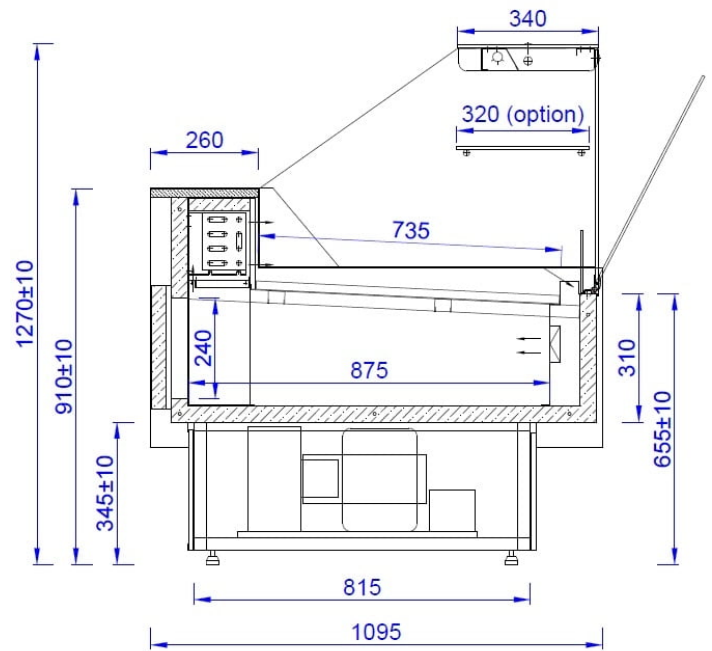

GRAVIS | Csemegepult
SKU: 90256

ADDITIONAL INFORMATION

Megnevezés

[GRAVIS | Csemegepult](#)

GRAVIS

GALLERY IMAGES

GRAVIS

ADDITIONAL INFORMATION

Megnevezés

[GRAVIS | Csemegepult](#)