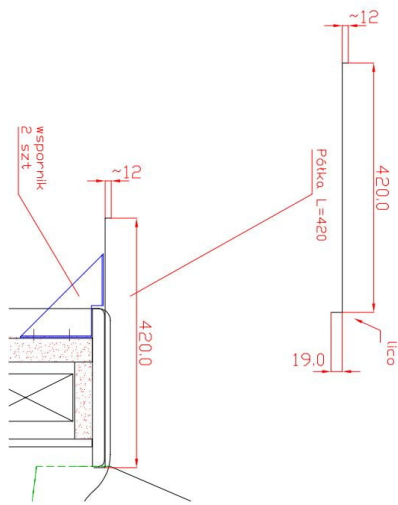

ADDITIONAL INFORMATION

Megnevezés

[GRAVIS | Csemegepult](#)