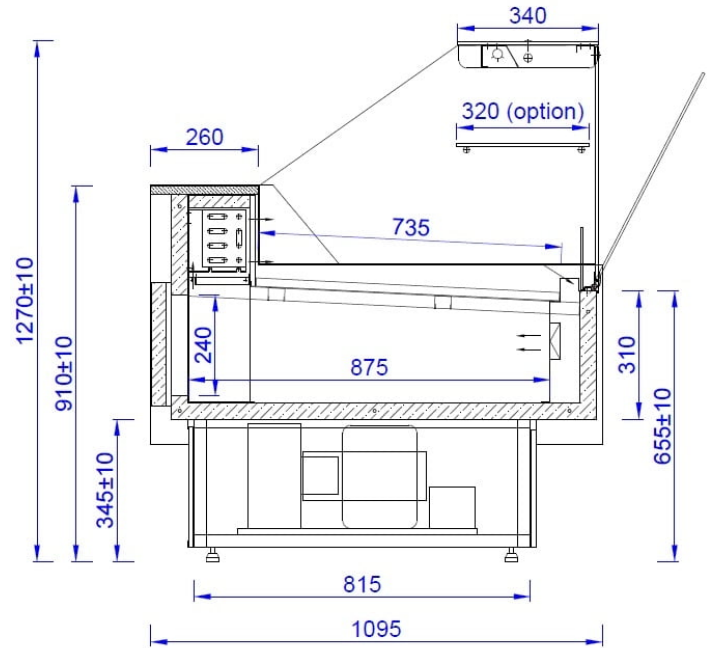

GRAVIS | Csemegepult
SKU: 90256

ADDITIONAL INFORMATION

Megnevezés

[GRAVIS | Csemegepult](#)