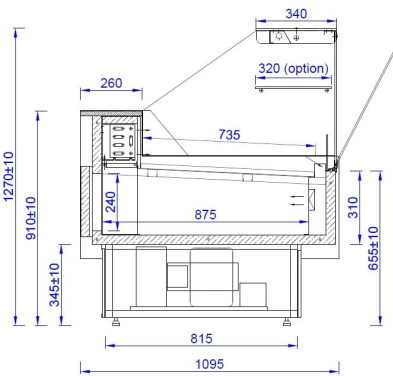

GALLERY IMAGES

GRAVIS