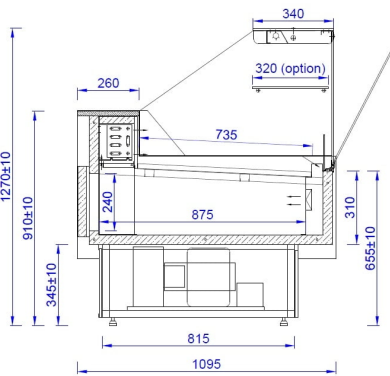

GRAVIS | Csemegepult
SKU: 90256

ADDITIONAL INFORMATION

Megnevezés

[GRAVIS | Csemegepult](#)

GRAVIS

GALLERY IMAGES

GRAVIS

ADDITIONAL INFORMATION