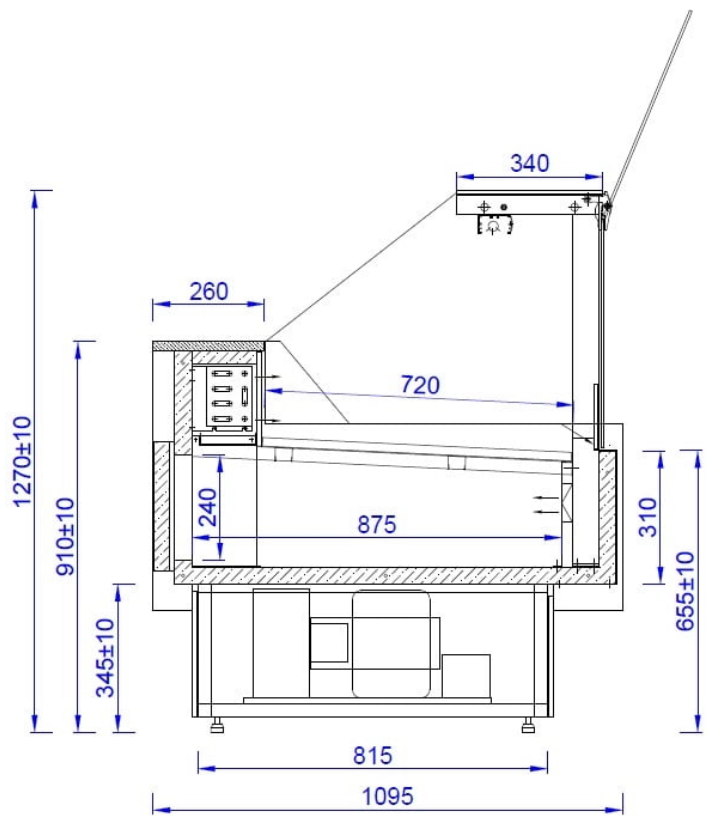

GRAVIS LIFT | Csemegepult  
**SKU:** 90257

### ADDITIONAL INFORMATION

Megnevezés

[GRAVIS LIFT | Csemegepult](#)

GRAVIS LIFT