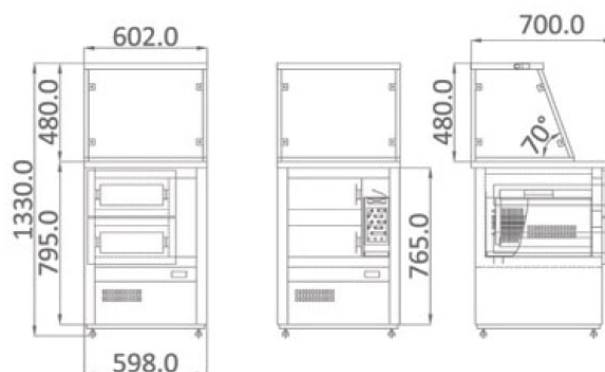

## ADDITIONAL INFORMATION

<b>Dimensions</b>	750 × 752 × 900 mm
<b>Packaging dimension (Wi)</b>	<a href="#">752</a>
<b>Packaging dimension (De)</b>	<a href="#">750</a>
<b>Packaging dimension (He)</b>	<a href="#">900</a>
<b>External size (Wi)</b>	<a href="#">652</a>
<b>External size (De)</b>	<a href="#">700</a>
<b>External size (Hi)</b>	<a href="#">850</a>
<b>Refrigeration range (°C)</b>	<a href="#">+1...+10</a>

## PRODUCT DESCRIPTION

Rozsdamentes hot dog modul, beépített aggregáttal, világítással, rozsdamentes munkalappal, rozsdamentes állítható lábakkal és 2 db hűtött fiókkal.

## ADDITIONAL INFORMATION

**Dimensions** 750 × 752 × 900 mm

**Packaging dimension (Wi)** [752](#)

**Packaging dimension (De)** [750](#)

**Packaging dimension (He)** [900](#)

**External size (Wi)** [652](#)

**External size (De)** [700](#)

**External size (Hi)** [850](#)

**Refrigeration range (°C)** [+1...+10](#)