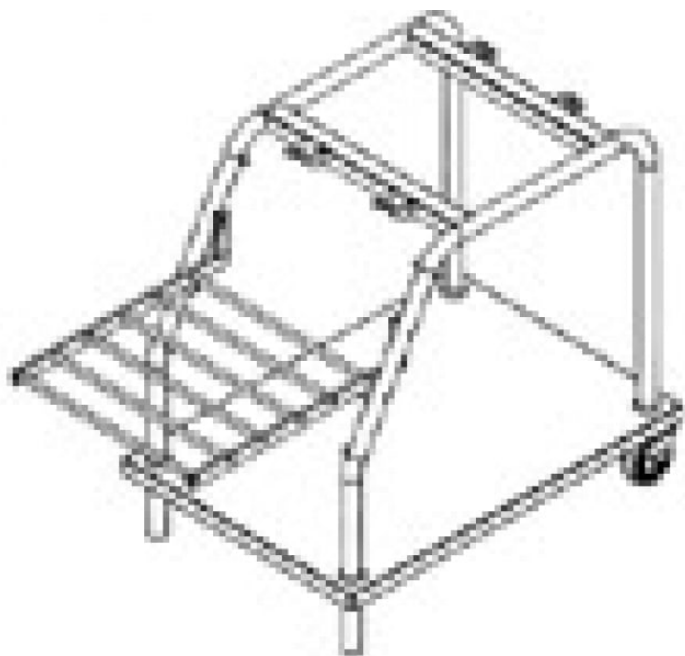

HGA-150 | Gördíthető tárolóállvány

SKU: 2053

ADDITIONAL INFORMATION

Weight	6 kg
Dimensions	680 × 480 × 680 mm
Megnevezés	HGA-150 Gördíthető tárolóállvány
External size (Wi)	450
External size (De)	650
External size (Hi)	660
Net weight (kg)	5
Packaging dimension (Wi)	480
Packaging dimension (De)	680
Packaging dimension (He)	680
Gross weight (kg)	6

PRODUCT DESCRIPTION

Két fix kerékkal, beakasztható edénytartó ráccsal. MA-751, MA-752 és MA-753 alapgépekhez!

ADDITIONAL INFORMATION

Weight	6 kg
Dimensions	680 × 480 × 680 mm
Megnevezés	HGA-150 Gördíthető tárolóállvány
External size (Wi)	450
External size (De)	650
External size (Hi)	660
Net weight (kg)	5
Packaging dimension (Wi)	480
Packaging dimension (De)	680
Packaging dimension (He)	680
Gross weight (kg)	6