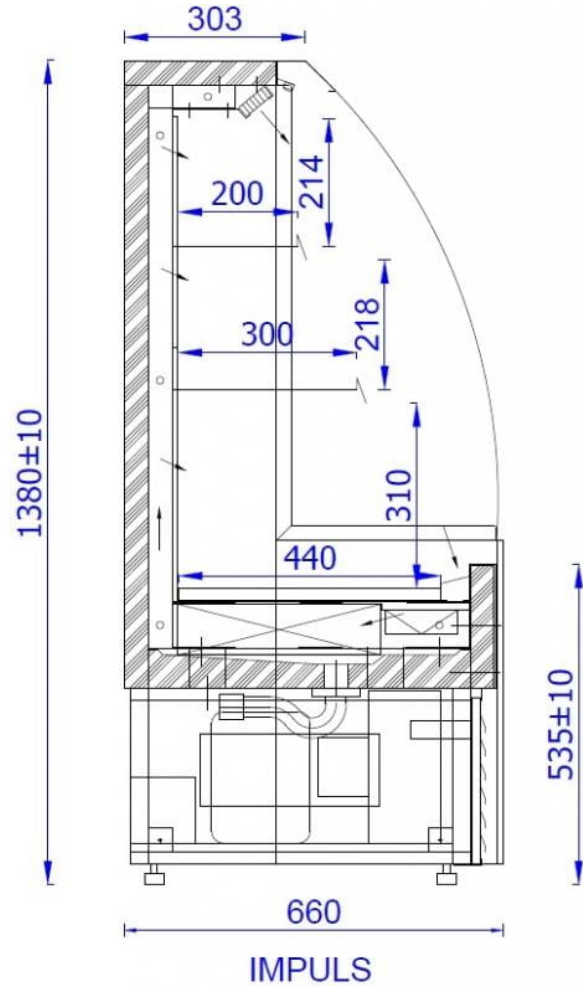

IMPULS | Hűtött faliregál beépített aggr.

SKU: 90259

### ADDITIONAL INFORMATION

Megnevezés

[IMPULS | Hűtött faliregál beépített aggr.](#)