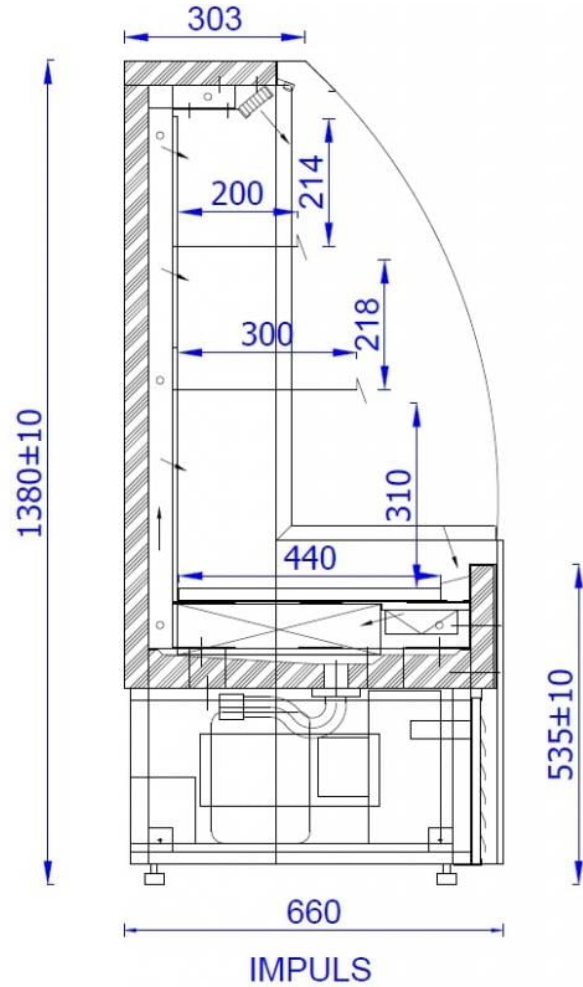

IMPULS | Hűtött faliregál beépített aggr.

SKU: 90259

ADDITIONAL INFORMATION

Megnevezés

[IMPULS | Hűtött faliregál beépített aggr.](#)

GALLERY IMAGES

ADDITIONAL INFORMATION

Megnevezés

[IMPULS | Hűtött faliregál beépített aggr.](#)