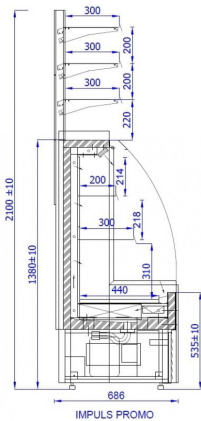

IMPULS PROMO | Hűtött faliregál beépített aggr.

SKU: 90260

ADDITIONAL INFORMATION

Megnevezés

[IMPULS PROMO | Hűtött faliregál beépített aggr.](#)

GALLERY IMAGES

ADDITIONAL INFORMATION

Megnevezés