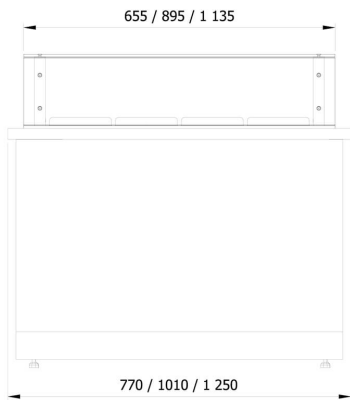

K-1 ML MALAGA | Fagylalt pult
SKU: 90168

ADDITIONAL INFORMATION

Megnevezés

[K-1 ML MALAGA | Fagylalt pult](#)

GALLERY IMAGES

ADDITIONAL INFORMATION

Megnevezés

[K-1 ML MALAGA | Fagylalt pult](#)