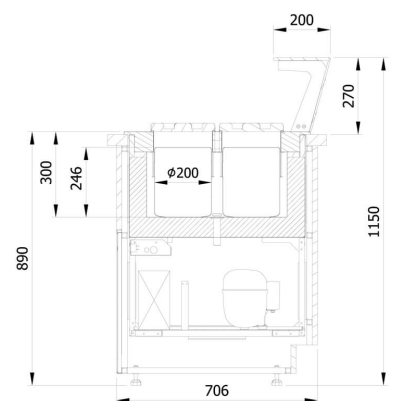

K-1 ML MALAGA | Fagylalt pult
SKU: 90168

ADDITIONAL INFORMATION

Megnevezés

[K-1 ML MALAGA | Fagylalt pult](#)

GALLERY IMAGES

ADDITIONAL INFORMATION

Megnevezés

[K-1 ML MALAGA | Fagylalt pult](#)