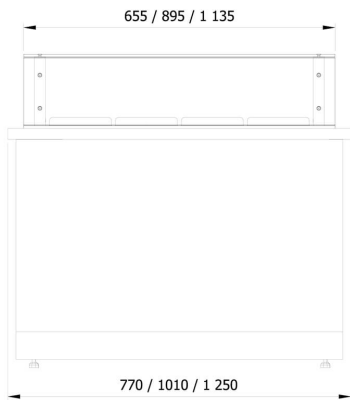

ADDITIONAL INFORMATION

Megnevezés

[K-1 ML MALAGA | Fagylalt pult](#)