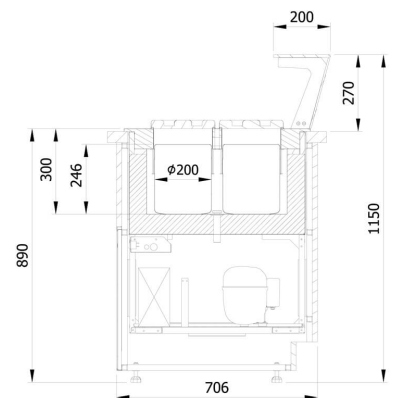

GALLERY IMAGES