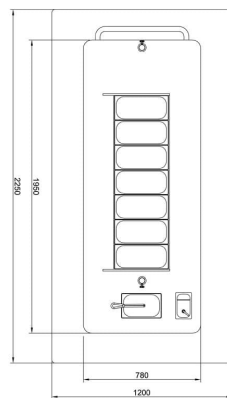

K-1 RIKSHA | Fagylaltos kocsi, kerekos

SKU: 90166

ADDITIONAL INFORMATION

Megnevezés

[K-1 RIKSHA | Fagylaltos kocsi, kerekos](#)

GALLERY IMAGES

ADDITIONAL INFORMATION

Megnevezés