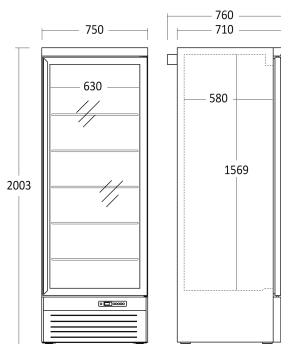

## **ADDITIONAL INFORMATION**

<b>Weight</b>	158,5 kg
<b>Dimensions</b>	775 × 2090 × 780 mm
<b>Megnevezés</b>	
<b>External size (Wi)</b>	<a href="#">2003</a>
<b>External size (De)</b>	<a href="#">750</a>
<b>External size (Hi)</b>	<a href="#">760</a>
<b>Net volume (l)</b>	<a href="#">390</a>
<b>Net weight (kg)</b>	<a href="#">150</a>
<b>Refrigeration range (°C)</b>	<a href="#">-18...-22</a>
<b>Power (W)</b>	<a href="#">752</a>
<b>Energy consumption (kW/24h)</b>	<a href="#">13,3</a>
<b>Voltage (V/Hz)</b>	<a href="#">230/50</a>
<b>Noise (dB(A))</b>	<a href="#">61</a>
<b>Internal size (Wi)</b>	<a href="#">1538</a>
<b>Internal size (De)</b>	<a href="#">630</a>
<b>Internal size (He)</b>	<a href="#">580</a>
<b>Packaging dimension (Wi)</b>	<a href="#">2090</a>
<b>Packaging dimension (De)</b>	<a href="#">775</a>
<b>Packaging dimension (He)</b>	<a href="#">780</a>
<b>Gross weight (kg)</b>	<a href="#">158,5</a>
<b>Gross capacity (l)</b>	
<b>Energy class</b>	<a href="#">E</a>
<b>Refrigerant type</b>	
<b>Climate class</b>	<a href="#">3</a>
<b>Type of cooling</b>	<a href="#">dynamic</a>
<b>Number of shelves/basket</b>	<a href="#">5</a>

**Maximum shelf capacity (kg)**

**Size of the shelf/basket size (mm)**

**Lock** [no](#)

**Lighting**

**Type&number of doors**

**Feet, wheels**

**Casing colour (exterior/interior)**

**Automatic defrost**

## ADDITIONAL INFORMATION

<b>Weight</b>	158,5 kg
<b>Dimensions</b>	775 × 2090 × 780 mm
<b>Megnevezés</b>	
<b>External size (Wi)</b>	<a href="#">2003</a>
<b>External size (De)</b>	<a href="#">750</a>
<b>External size (Hi)</b>	<a href="#">760</a>
<b>Net volume (l)</b>	<a href="#">390</a>
<b>Net weight (kg)</b>	<a href="#">150</a>
<b>Refrigeration range (°C)</b>	<a href="#">-18...-22</a>
<b>Power (W)</b>	<a href="#">752</a>
<b>Energy consumption (kW/24h)</b>	<a href="#">13.3</a>
<b>Voltage (V/Hz)</b>	<a href="#">230/50</a>
<b>Noise (dB(A))</b>	<a href="#">61</a>