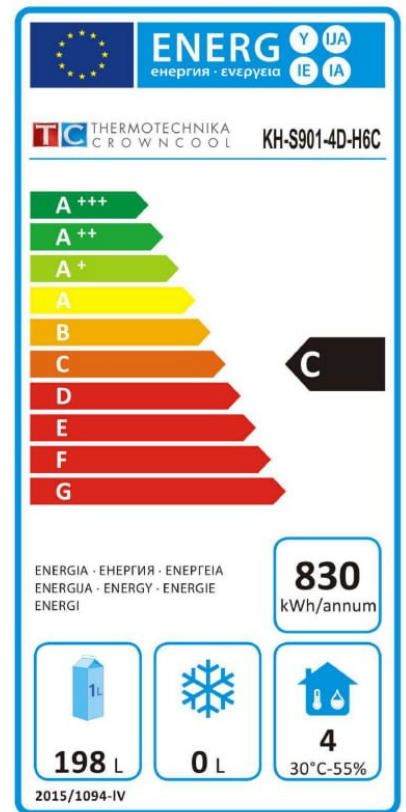

PRODUCT DESCRIPTION

4 fiókos hűtött munkaasztal kívül-belül rozsdamentes acél borítással, ventilációs rásegítéses hűtéssel rendelkezik. A kívül-belül rozsdamentes acélból készült (AISI 201) hűtött munkaasztal esztétikusan kialakított fiókokat tartalmaz, melyek fogantyúi ergonomikus kiképzésűek, könnyű fióknyitást tesz lehetővé. A fiókok automatikusan záródnak. A fiókokon lévő mágnesgumik könnyen tisztíthatók. A belső polcok könnyen kivehetők, így a belső tér tisztítása leegyszerűsödik. A hűtéstartomány, a fogyasztásra vonatkozó 30°C-os környezeti hőmérsékleten mérvadó.