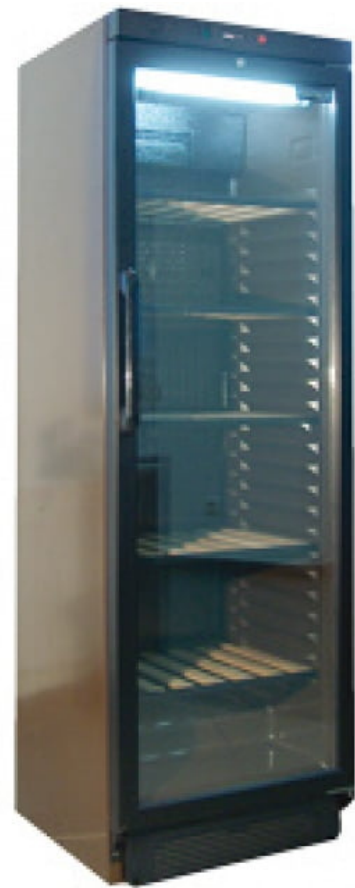

KH-VC374 GDW | Üvegajtós borhűtő

**SKU:** 1689

## **ADDITIONAL INFORMATION**

<b>Weight</b>	83,4 kg
<b>Dimensions</b>	685 × 665 × 1940 mm
<b>Brand</b>	<a href="#">KHORIS</a>
<b>Megnevezés</b>	<a href="#">KH-VC374 GDW   Üvegajtós borhűtő</a>
<b>External size (Wi)</b>	<a href="#">595</a>
<b>External size (De)</b>	<a href="#">640</a>
<b>External size (Hi)</b>	<a href="#">1840</a>
<b>Net volume (l)</b>	<a href="#">315</a>
<b>Net weight (kg)</b>	<a href="#">74</a>
<b>Refrigeration range (°C)</b>	<a href="#">+10...+18</a>
<b>Power (W)</b>	<a href="#">370</a>
<b>Energy consumption (kW/24h)</b>	<a href="#">1,96</a>
<b>Voltage (V/Hz)</b>	<a href="#">230/50</a>
<b>Noise (dB(A))</b>	<a href="#">46,8</a>
<b>Internal size (Wi)</b>	<a href="#">505</a>
<b>Internal size (De)</b>	<a href="#">462</a>
<b>Internal size (He)</b>	<a href="#">1555</a>
<b>Packaging dimension (Wi)</b>	<a href="#">665</a>
<b>Packaging dimension (De)</b>	<a href="#">685</a>
<b>Packaging dimension (He)</b>	<a href="#">1940</a>
<b>Gross weight (kg)</b>	<a href="#">83,4</a>
<b>Gross capacity (l)</b>	<a href="#">358</a>
<b>Energy class</b>	<a href="#">D</a>
<b>Refrigerant type</b>	<a href="#">R600a</a>
<b>Max. temperature and humidity (°C/%)</b>	<a href="#">+32/65</a>

<b>Climate class</b>	<a href="#"><u>4</u></a>
<b>Type of cooling</b>	<a href="#"><u>dynamic</u></a>
<b>Lock</b>	<a href="#"><u>van</u></a>
<b>Lighting</b>	<a href="#"><u>vízszintes LED</u></a>
<b>Feet, wheels</b>	<a href="#"><u>2 láb, 2 görgő</u></a>
<b>Temperature controller type</b>	mechanikus

**PRODUCT DESCRIPTION**

Az üvegajtós borhűtő statikus hűtéssel, belső LED világítással, fából készült polccal és analóg hőfokszabályzóval rendelkezik. Vendéglátóhelyek részére tökéletes választás ez a borhűtő, mivel nagy mennyiségű bor tárolására alkalmas. A borok megfelelő hőmérsékleten tartása elengedhetetlen azok frissességének, zamatának megőrzéséhez. A borhűtő barna színben is kapható.