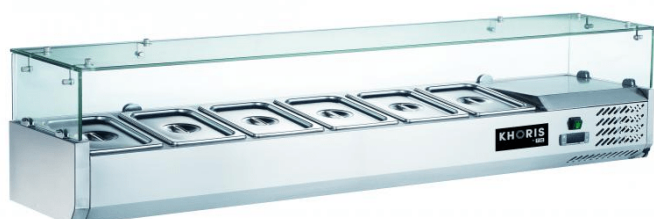

KH-VRX1500/380 | Feltéhtűtő (6 × GN1/3)

SKU: 16935

ADDITIONAL INFORMATION

Weight	72 kg
Dimensions	460 × 1590 × 460 mm
Brand	KHORIS
Megnevezés	KH-VRX1500/380 Feltéhtűtő (6 × GN1/3)
External size (Wi)	1500
External size (De)	395
External size (Hi)	435
Net weight (kg)	48
Refrigeration range (°C)	+2...+8
Power (W)	110
Voltage (V/Hz)	230/50
Noise (dB(A))	52
Internal size (Wi)	1150
Internal size (De)	311
Internal size (He)	165
Packaging dimension (Wi)	1590
Packaging dimension (De)	460
Packaging dimension (He)	460
Gross weight (kg)	72
Refrigerant type	R600a
Max. temperature and humidity (°C/%)	38/70
Climate class	4
Type of cooling	Static
Lock	no
Feet, wheels	4 láb

Casing colour (exterior/interior)	rozsdamentes/rozsdamentes acél
Automatic defrost	van
Temperature controller type	digitális

PRODUCT DESCRIPTION

A pultra helyezhető feltéthűtők rozsdamentes lemezből készülnek (AISI 201). Az üvegfelépítmény biztosítja a rozsdamentes edényekben tárolt élelmiszerek jó láthatóságát, mely lerövidíti a munkafolyamatot. A HACCP követelmények miatt fontos, hogy az élelmiszerek tárolása szakszerű és védett legyen. A feltéthűtő statikus hűtéssel rendelkezik. A digitális hőfokszabályzóval könnyen beállítható a kívánt hűtési hőmérséklet. A feltéthűtő 6 db GN 1/3-150 edény tárolására alkalmas. Rozsdamentes acél burkolattal, üveg felépítménnyel rendelkezik. A GN edények nem tartozékai a vitrinnek.