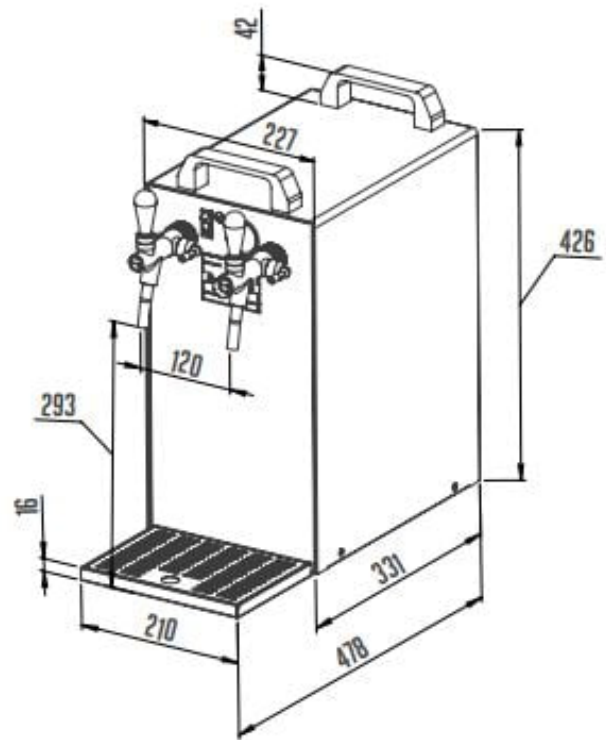

KONTAKT 40/K Profi Green Line | Száraz hűtésű, egykörös sörcsapoló beép. légkomp.
SKU: 8541

ADDITIONAL INFORMATION

Voltage (V/Hz) [230/50](#)

GALLERY IMAGES

PRODUCT DESCRIPTION

Száraz hűtési rendszerű kétkaros, légkompresszoros asztali sörcsapoló. A rozsdamentes anyagból készült csapoló 7 fokozatú hőfokszabályozóval és csepptálcával szerelve kapható. Bekapcsolást követően már 5-10 percen belül hideg sört lehet vele csapolni. Az asztali sörcsapoló egy mini kompresszorral és szűrővel szerelt. A nyomásszabályozóval ellátott légkompresszornak köszönhetően a nyomás 1-3 bar között tartható. Az asztali sörcsapoló hűtőkapacitása 40-50 liter/óra, így akár 80 korsó sör csapolására alkalmas. Kapacitása révén a Kontakt 40/K Profi kétkörös sörcsapoló kisebb rendezvények ideális eszköze. A felhasznált anyagok megfelelnek a legszigorúbb higiéniai követelményeknek is. Az asztali sörcsapolóhoz rendelhetők kiegészítők, amelyeket ugyanebben a kategóriában a kiegészítő tartozékok címszó alatt, illetve alkatrészek és szerelési tartozékok, amelyeket pedig az alkatrészek kategóriában talál meg.