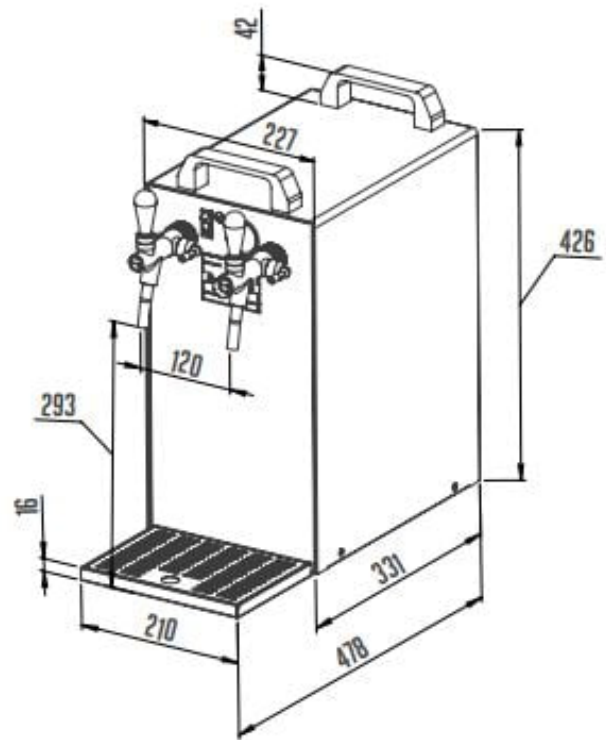

KONTAKT 40/K Profi Green Line | Száraz hűtésű, egykörös sörcsapoló beép. légkomp.
SKU: 8541

ADDITIONAL INFORMATION

Voltage (V/Hz) [230/50](#)

GALLERY IMAGES

PRODUCT DESCRIPTION

Száraz hűtési rendszerű kétkaros, légkompresszoros asztali sörcsapoló. A rozsdamentes anyagból készült csapoló 7 fokozatú hőfokszabályozóval és csepptálcával szerelve kapható. Bekapcsolást követően már 5-10 percen belül hideg sört lehet vele csapolni. Az asztali sörcsapoló egy mini kompresszorral és szűrővel szerelt. A nyomákszabályozóval ellátott légkompresszornak köszönhetően a nyomás 1-3 bar között tartható. Az asztali sörcsapoló hűtőkapacitása 40-50 liter/óra, így akár 80 korsó sör csapolására alkalmas. Kapacitása révén a Kontakt 40/K Profi kétkörös sörcsapoló kisebb rendezvények ideális eszköze. A felhasznált anyagok megfelelnek a legszigorúbb higiéniai követelményeknek is. Az asztali sörcsapolóhoz rendelhetők kiegészítők, amelyeket ugyanebben a kategóriában a kiegészítő tartozékok címszó alatt, illetve alkatrészek és szerelési tartozékok, amelyeket pedig az alkatrészek kategóriában talál meg.