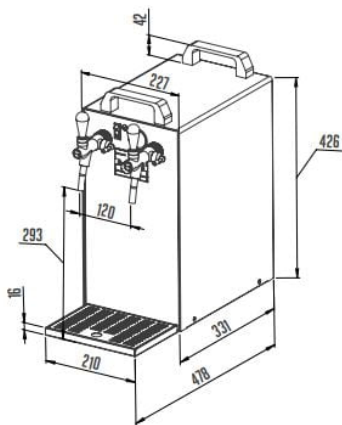

KONTAKT 40/K Profi Green Line | Száraz hűtésű, egykörös sörcsapoló beép. légkomp.
SKU: 8541

ADDITIONAL INFORMATION

Voltage (V/Hz) [230/50](#)

GALLERY IMAGES

PRODUCT DESCRIPTION

Száraz hűtési rendszerű kétkaros, légkompresszoros asztali sörcsapoló. A rozsdamentes anyagból készült csapoló 7 fokozatú hőfokszabályozóval és csepptálcával szerelve kapható. Bekapcsolást követően már 5-10 percen belül hideg sört lehet vele csapolni. Az asztali sörcsapoló egy mini kompresszorral és szűrővel szerelt. A nyomákszabályozóval ellátott légkompresszornak köszönhetően a nyomás 1-3 bar között tartható. Az asztali sörcsapoló hűtőkapacitása 40-50 liter/óra, így akár 80 korsó sör csapolására alkalmas. Kapacitása révén a Kontakt 40/K Profi kétkörös sörcsapoló kisebb rendezvények ideális eszköze. A felhasznált anyagok megfelelnek a legszigorúbb higiéniai követelményeknek is. Az asztali sörcsapolóhoz rendelhetők kiegészítők, amelyeket ugyanebben a kategóriában a kiegészítő tartozékok címszó alatt, illetve alkatrészek és szerelési tartozékok, amelyeket pedig az alkatrészek kategóriában talál meg.