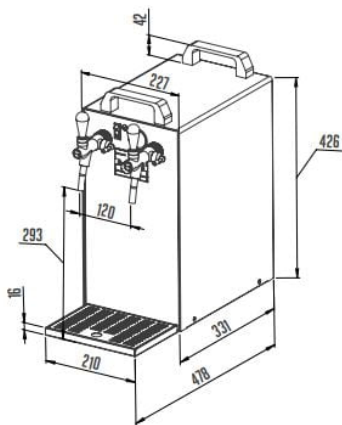

KONTAKT 40/K Profi Green Line | Száraz hűtésű, egykörös sörcsapoló beép. légkomp.
SKU: 8541

ADDITIONAL INFORMATION

Voltage (V/Hz) [230/50](#)

GALLERY IMAGES

PRODUCT DESCRIPTION

Száraz hűtési rendszerű kétkaros, légkompresszoros asztali sörcsapoló. A rozsdamentes anyagból készült csapoló 7 fokozatú hőfokszabályozóval és csepptálcával szerelve kapható. Bekapcsolást követően már 5-10 percen belül hideg sört lehet vele csapolni. Az asztali sörcsapoló egy mini kompresszorral és szűrővel szerelt. A nyomásszabályozóval ellátott légkompresszornak köszönhetően a nyomás 1-3 bar között tartható. Az asztali sörcsapoló hűtőkapacitása 40-50 liter/óra, így akár 80 korsó sör csapolására alkalmas. Kapacitása révén a Kontakt 40/K Profi kétkörös sörcsapoló kisebb rendezvények ideális eszköze. A felhasznált anyagok megfelelnek a legszigorúbb higiéniai követelményeknek is. Az asztali sörcsapolóhoz rendelhetők kiegészítők, amelyeket ugyanebben a kategóriában a kiegészítő tartozékok címszó alatt, illetve alkatrészek és szerelési tartozékok, amelyeket pedig az alkatrészek kategóriában talál meg.