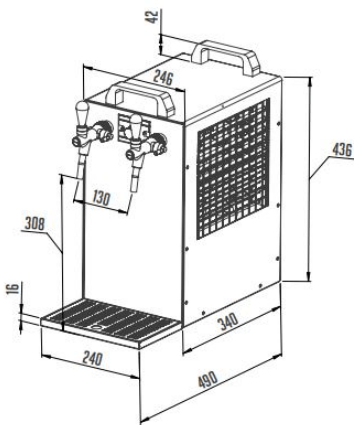

KONTAKT 70/K Green Line | Száraz hűtésű, kétkörös sörcsapoló beép. légkomp.

SKU: 8544

ADDITIONAL INFORMATION

Weight	31 kg
Dimensions	460 × 330 × 530 mm
Packaging dimension (Wi)	330
Packaging dimension (De)	460
Packaging dimension (He)	530
External size (Wi)	245
External size (De)	340
External size (Hi)	440
Gross weight (kg)	31
Voltage (V/Hz)	230/50
Power (W)	598
Refrigeration range (°C)	+2...+8
Refrigerant type	R290
Climate class	N
Hűtőrendszer típusa	száraz
Peak performance (l/h)	90
Cooling power (l/h)	70
Termikus gradiens ΔT(°C)	10
Number of spirals	2
Lenght of coils (m)	14/14
Diameter of coil (mm)	8×0,5
Compressor capacity (Hp)	03.jan
Net weight (kg)	29,5

GALLERY IMAGES

ADDITIONAL INFORMATION

Weight	31 kg
Dimensions	460 × 330 × 530 mm
Packaging dimension (Wi)	330
Packaging dimension (De)	460
Packaging dimension (He)	530
External size (Wi)	245
External size (De)	340
External size (Hi)	440
Gross weight (kg)	31
Voltage (V/Hz)	230/50
Power (W)	598
Refrigeration range (°C)	+2...+8
Refrigerant type	R290
Climate class	N
Hűtőrendszer típusa	száráz
Peak performance (l/h)	90
Cooling power (l/h)	70
Termikus gradiens ΔT(°C)	10
Number of spirals	2
Lenght of coils (m)	14/14

Diameter of coil (mm)	8×0,5
Compressor capacity (Hp)	03.jan
Net weight (kg)	29,5