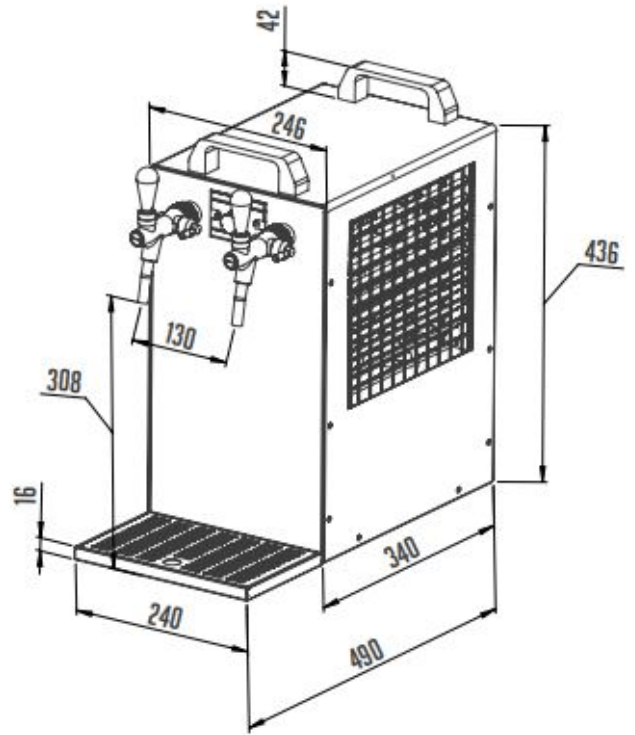

KONTAKT 70/K Green Line | Száraz hűtésű, kétkörös sörcsapoló beép. légkomp.

SKU: 8544

ADDITIONAL INFORMATION

Weight	31 kg
Dimensions	460 × 330 × 530 mm
Packaging dimension (Wi)	330
Packaging dimension (De)	460
Packaging dimension (He)	530
External size (Wi)	245
External size (De)	340
External size (Hi)	440
Gross weight (kg)	31
Voltage (V/Hz)	230/50
Power (W)	598
Refrigeration range (°C)	+2...+8
Refrigerant type	R290
Climate class	N
Hűtőrendszer típusa	száraz
Peak performance (l/h)	90
Cooling power (l/h)	70
Termikus gradiens ΔT(°C)	10
Number of spirals	2
Lenght of coils (m)	14/14
Diameter of coil (mm)	8×0,5
Compressor capacity (Hp)	03.jan
Net weight (kg)	29,5

GALLERY IMAGES

ADDITIONAL INFORMATION

Weight	31 kg
Dimensions	460 × 330 × 530 mm
Packaging dimension (Wi)	330
Packaging dimension (De)	460
Packaging dimension (He)	530
External size (Wi)	245
External size (De)	340
External size (Hi)	440
Gross weight (kg)	31
Voltage (V/Hz)	230/50
Power (W)	598
Refrigeration range (°C)	+2...+8
Refrigerant type	R290
Climate class	N
Hűtőrendszer típusa	száráz
Peak performance (l/h)	90
Cooling power (l/h)	70
Termikus gradiens ΔT(°C)	10
Number of spirals	2
Lenght of coils (m)	14/14

Diameter of coil (mm)	8×0,5
Compressor capacity (Hp)	03.jan
Net weight (kg)	29,5