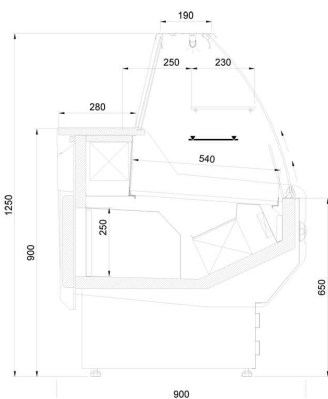

L-1 MD/G 90 MODENA | Csemegepult beép. aggr. (statikus)

SKU: 90109

ADDITIONAL INFORMATION

Megnevezés

[L-1 MD/G 90 MODENA | Csemegepult beép. aggr. \(statikus\)](#)

GALLERY IMAGES

Standard RAL colors / Standardowa paleta kolorów RAL:

ADDITIONAL INFORMATION

Megnevezés

[L-1 MD/G 90 MODENA | Csemegepult beép. aggr. \(statikus\)](#)