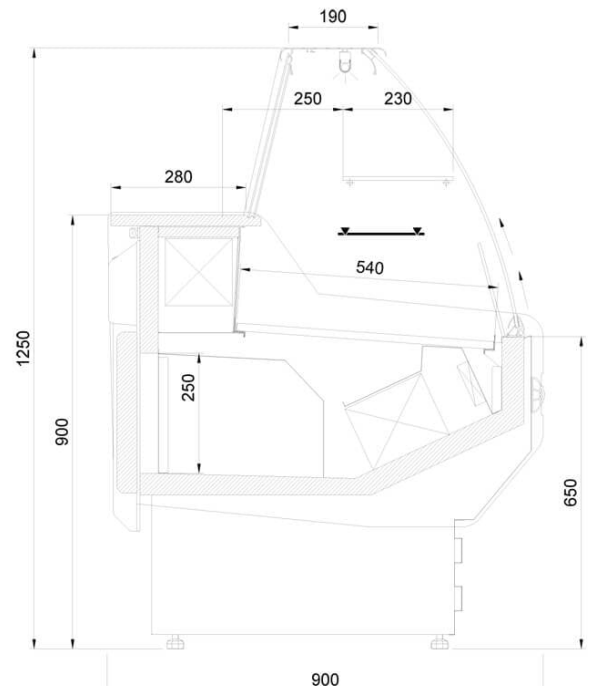

L-1 MD/G 90 MODENA | Csemegepult beép. aggr. (statikus)

SKU: 90109

ADDITIONAL INFORMATION

Megnevezés

[L-1 MD/G 90 MODENA | Csemegepult beép. aggr. \(statikus\)](#)

GALLERY IMAGES

Standard RAL colors / Standardowa paleta kolorów RAL:

ADDITIONAL INFORMATION

Megnevezés

[L-1 MD/G 90 MODENA | Csemegepult beép. aggr. \(statikus\)](#)