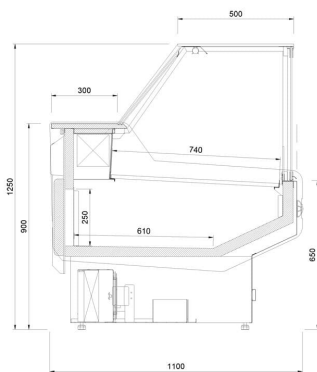

GALLERY IMAGES