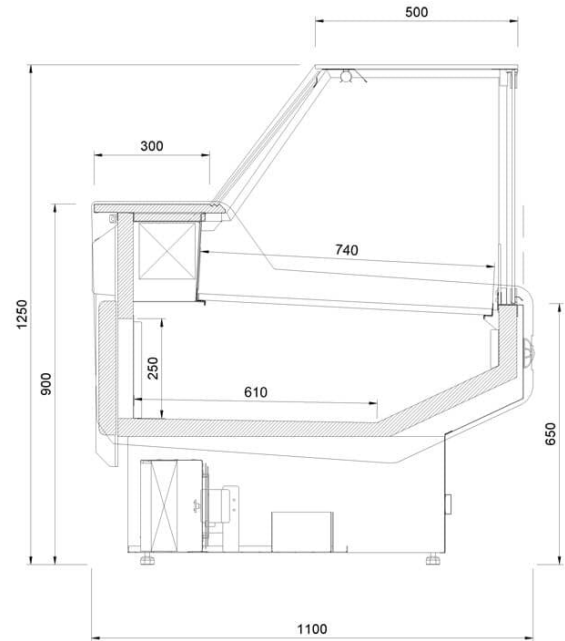

L-1 MD/G/SP 110 MODENA | Csemegepult beép. aggr.(statikus)

SKU: 90116

ADDITIONAL INFORMATION

Megnevezés

[L-1 MD/G/SP 110 MODENA | Csemegepult beép. aggr.(statikus)](#)