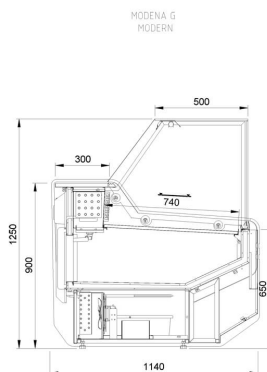

Standard colors for ABS plate / Dostępne kolory płyty ABS*: