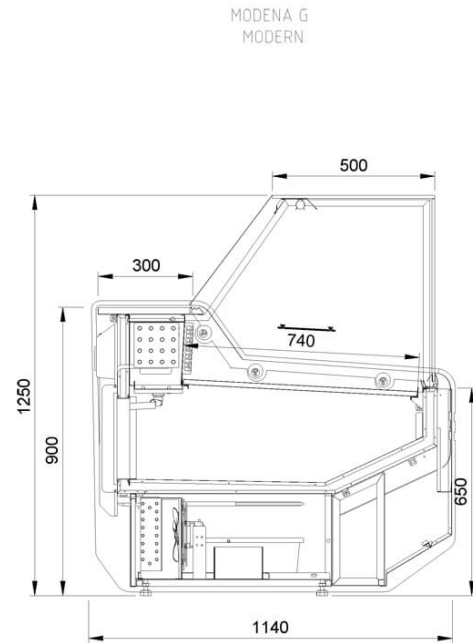

L-1 MD/G/SP 110 MODENA MODERN | Csemegepult beép. aggr. (statikus)

SKU: 90113

ADDITIONAL INFORMATION

Megnevezés

[L-1 MD/G/SP 110 MODENA MODERN | Csemegepult beép. aggr. (statikus)](#)

GALLERY IMAGES