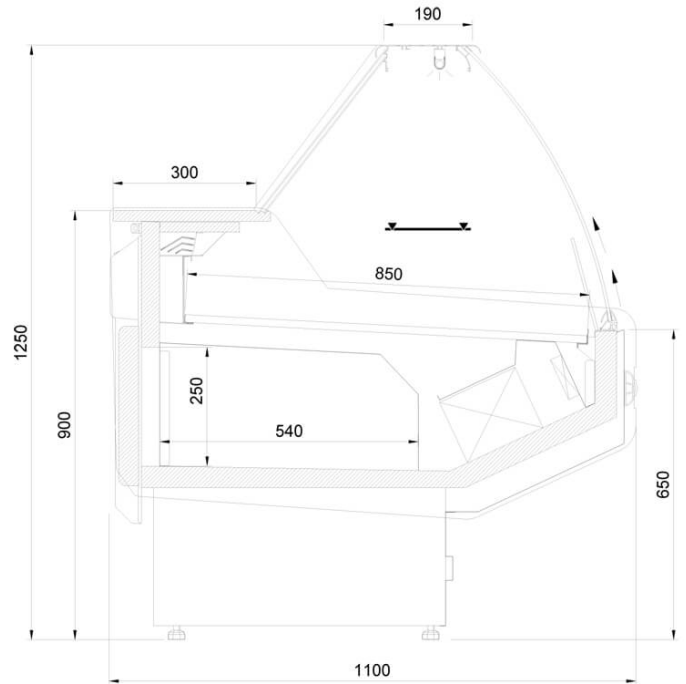

L-1 MD/W 110 MODENA | Csemegepult beép. aggr. (ventilációs)

SKU: 90112

ADDITIONAL INFORMATION

Megnevezés

[L-1 MD/W 110 MODENA | Csemegepult beép. aggr. \(ventilációs\)](#)

GALLERY IMAGES

ADDITIONAL INFORMATION

Megnevezés

[L-1 MD/W 110 MODENA | Csemegepult beép. aggr.
\(ventilációs\)](#)