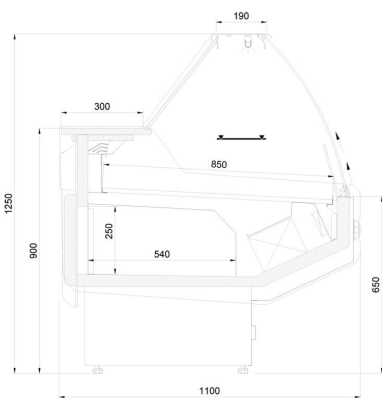

L-1 MD/W 110 MODENA | Csemegepult beép. aggr. (ventilációs)

SKU: 90112

ADDITIONAL INFORMATION

Megnevezés

[L-1 MD/W 110 MODENA | Csemegepult beép. aggr. \(ventilációs\)](#)

GALLERY IMAGES

ADDITIONAL INFORMATION

Megnevezés

[L-1 MD/W 110 MODENA | Csemegepult beép. aggr.
\(ventilációs\)](#)