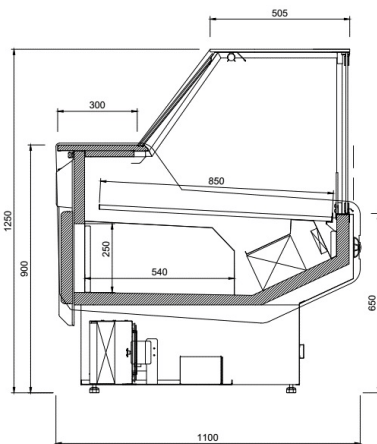

Standard colors for ABS plate / Dostępne kolory płyty ABS*: