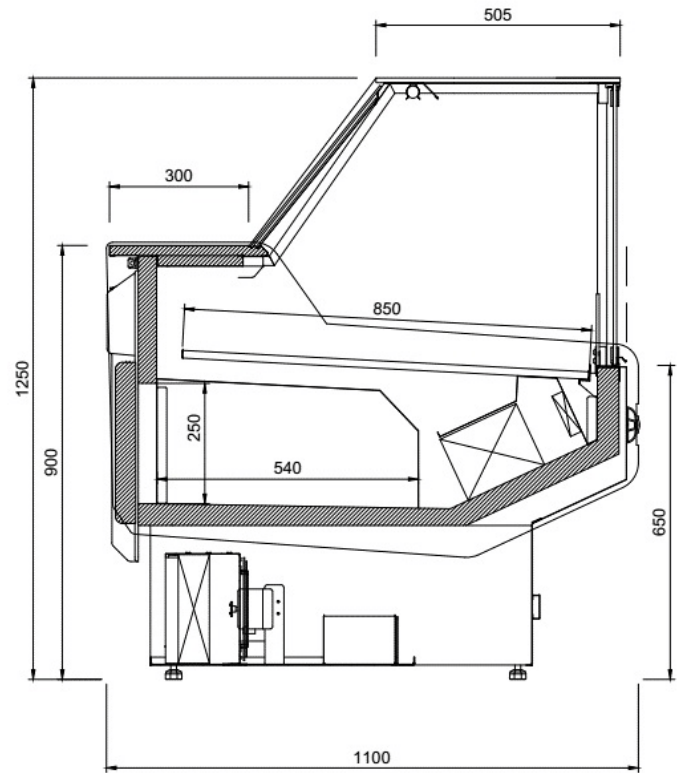

L-1 MD/W/SP 110 MODENA | Csemegepult rendszer (ventilációs)

SKU: 90117

ADDITIONAL INFORMATION

Megnevezés

[L-1 MD/W/SP 110 MODENA | Csemegepult rendszer (ventilációs)](#)

GALLERY IMAGES