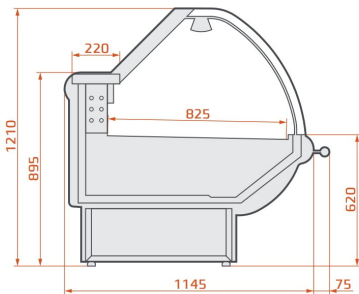

LCDA Diuna | Csemegepult hajlított üveggel

SKU: 90291

ADDITIONAL INFORMATION

Megnevezés

[LCDA Diuna | Csemegepult hajlított üveggel](#)

GALLERY IMAGES

ADDITIONAL INFORMATION

Megnevezés

[LCDA Diuna | Csemegepult hajlított üveggel](#)