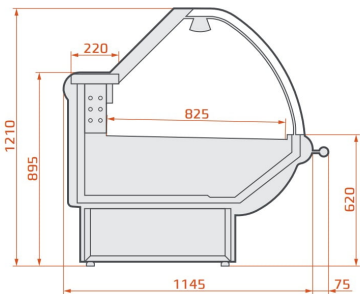

GALLERY IMAGES