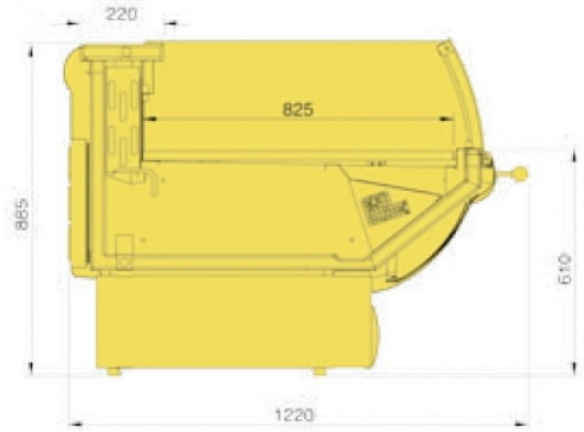

LCT Tucana 01 Self | Önkiszolgáló csemegepultrendszer hajlított üveggel

SKU: 90293

1

GALLERY IMAGES

	RAL 9003
	RAL 3000
	RAL 6029
	RAL 1021
	RAL 5010
	RAL 7004

1