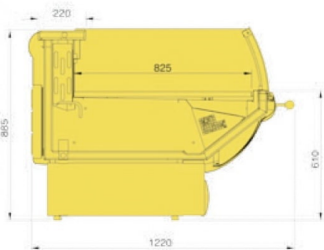

LCT Tucana 01 Self | Önkiszolgáló csemegepultrendszer hajlított üveggel

SKU: 90293

1

GALLERY IMAGES

	RAL 9003
	RAL 3000
	RAL 6029
	RAL 1021
	RAL 5010
	RAL 7004

1