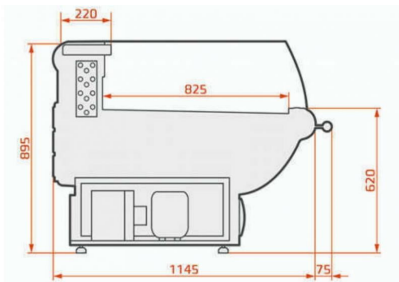

LCT Tucana 01 Self Remote | Önkiszolgáló csemegepultrendszer hajlított üveggel

SKU: 90294

1

GALLERY IMAGES

	RAL 9003
	RAL 3000
	RAL 6029
	RAL 1021
	RAL 5010
	RAL 7004

1