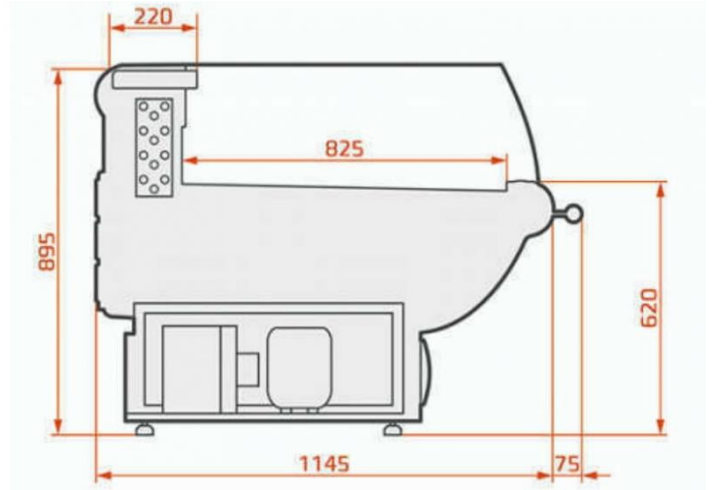

LCT Tucana 01 Self Remote | Önkiszolgáló csemegepultrendszer hajlított üveggel

SKU: 90294

1

GALLERY IMAGES

	RAL 9003
	RAL 3000
	RAL 6029
	RAL 1021
	RAL 5010
	RAL 7004

1