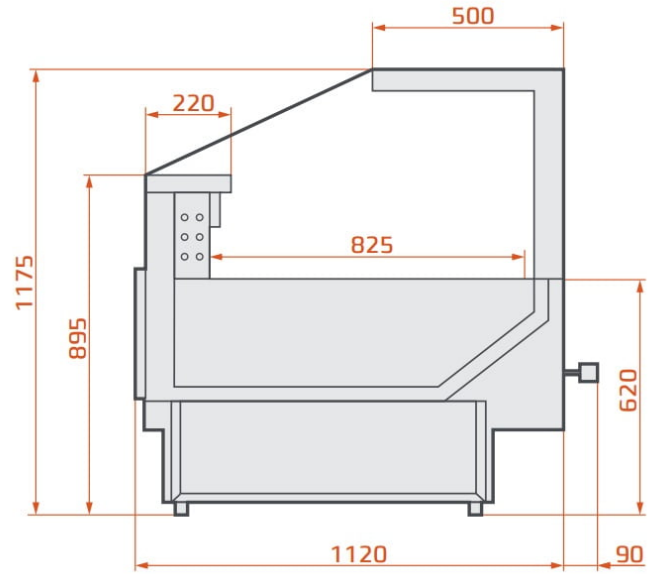

LCT Tucana 02 | Csemegepultrendszer egyenes üveggel

**SKU:** 90295

1