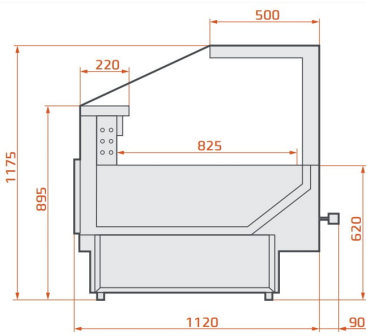

GALLERY IMAGES