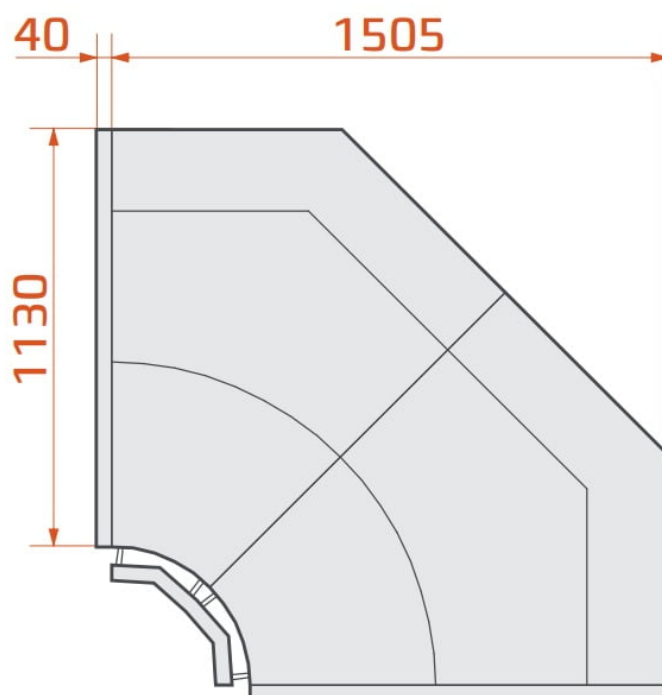

LCT Tucana 02 INT90 | Belső sarokpult 90°

SKU: 10760

ADDITIONAL INFORMATION

| | |
|---|---|
| Weight | 250 kg |
| Dimensions | 1550 × 1230 × 1350 mm |
| Packaging dimension (Wi) | 1230 |
| Packaging dimension (De) | 1550 |
| Packaging dimension (He) | 1350 |
| External size (Wi) | 1130 |
| External size (De) | 1505 |
| External size (Hi) | 1175 |
| Gross weight (kg) | 250 |
| Voltage (V/Hz) | 230/50 |
| Noise (dB(A)) | 60 |
| Energy class | C |
| Refrigeration range (°C) | 0...+4 |
| Refrigerant type | R290 |
| Max. temperature and humidity (°C/%) | +25/60 |
| Climate class | 3 |
| Type of cooling | dynamic |
| Number of shelves/basket | 1 |
| Lock | no |
| Lighting | vízszintes, felső LED, fehér |
| Casing colour (exterior/interior) | ext: RAL 9003, RAL 3000, RAL 6029, RAL 1021, RAL 5010, RAL 7004, RAL 7015, RAL 9005 int: inox |
| Automatic defrost | van |
| Available external colors | RAL 9003, RAL 3000, RAL 6029, RAL 1021, RAL 5010, RAL 7004, RAL 7015, RAL 9005, |
| Aggregate type | beépített |

Net weight (kg)

220

PRODUCT DESCRIPTION

Belső sarokpult beépített aggregáttal, ventilációs hűtéssel, teleszkópos egyenes frontüveggel. Bemutatófelülete, alsó tárolója és munkafelülete: rozsdamentes acél. Tárolója kompatibilis az E2 méretű tárolóedényekkel. Üveg oldalfalak szürke nyomattal, rozsdamentes acél ütközővel. Automata leolvasztás, digitális hőfokszabályzó, szolár hőfokkijelző, expanziós szelep, felső LED világítás (fehér). A pult színét a megadott RAL színek közül választhatja ki! Az elhúzható tolóajtó nem tartozéka a hűtőpultnak, opcionálisan rendelhető.