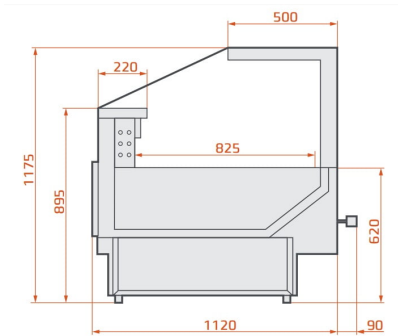

GALLERY IMAGES