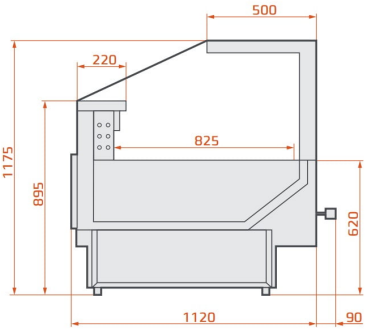

LCT Tucana 02 Remote | Csemegepultrendszer egyenes üveggel

SKU: 90296

1

GALLERY IMAGES

1