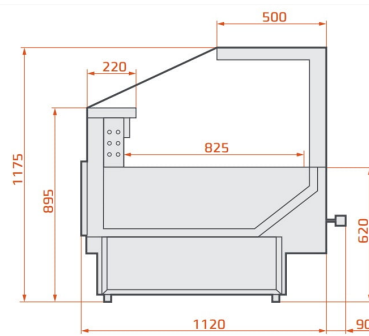

GALLERY IMAGES