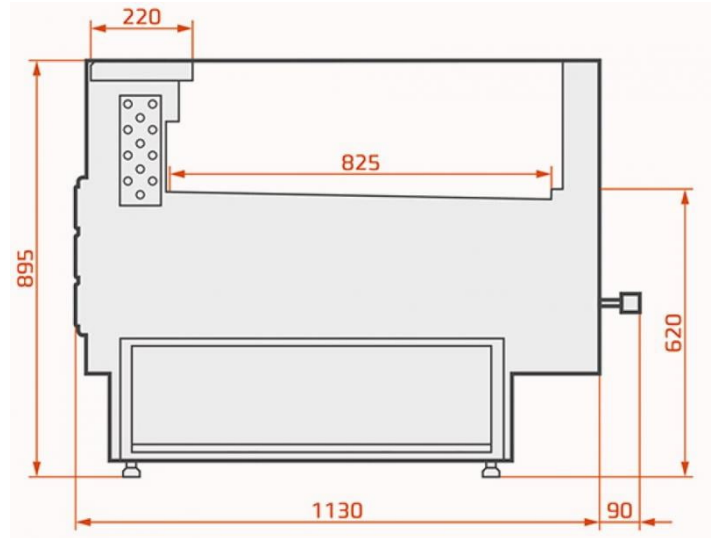

LCT Tucana 02 Self Remote 0,937 | Önkiszolgáló csemegepult egyenes üveggel

SKU: 16849

ADDITIONAL INFORMATION

Weight	210 kg
Dimensions	1170 × 1077 × 1095 mm
Packaging dimension (Wi)	1077
Packaging dimension (De)	1170
Packaging dimension (He)	1095
External size (Wi)	977
External size (De)	1120
External size (Hi)	895
Internal size (Wi)	937
Internal size (De)	825
Gross weight (kg)	210
Voltage (V/Hz)	230/50
Energy class	B
Refrigeration range (°C)	0...+4
Refrigerant type	környezetbarát
Max. temperature and humidity (°C/%)	+25/60
Type of cooling	dinamikus
Casing colour (exterior/interior)	EXTERIOR COLOURS: RAL 9003, RAL 3000, RAL 6029, RAL 1021, RAL 5010, RAL 7004, RAL 7015, RAL 9005
Automatic defrost	van
Exposition part (m2)	240 dm3
Available external colors	RAL 9003, RAL 3000, RAL 6029, RAL 1021, RAL 5010, RAL 7004, RAL 7015, RAL 9005
Aggregate type	telepített
Net weight (kg)	190

ADDITIONAL INFORMATION

Weight	210 kg
Dimensions	1170 × 1077 × 1095 mm
Packaging dimension (Wi)	1077
Packaging dimension (De)	1170
Packaging dimension (He)	1095
External size (Wi)	977
External size (De)	1120
External size (Hi)	895
Internal size (Wi)	937
Internal size (De)	825
Gross weight (kg)	210
Voltage (V/Hz)	230/50
Energy class	B
Refrigeration range (°C)	0...+4
Refrigerant type	környezetbarát
Max. temperature and humidity (°C/%)	+25/60
Type of cooling	dinamikus
Casing colour (exterior/interior)	EXTERIOR COLOURS: RAL 9003, RAL 3000, RAL 6029, RAL 1021, RAL 5010, RAL 7004, RAL 7015, RAL 9005
Automatic defrost	van
Exposition part (m2)	240 dm3
Available external colors	RAL 9003, RAL 3000, RAL 6029, RAL 1021, RAL 5010, RAL 7004, RAL 7015, RAL 9005
Aggregate type	telepített
Net weight (kg)	190