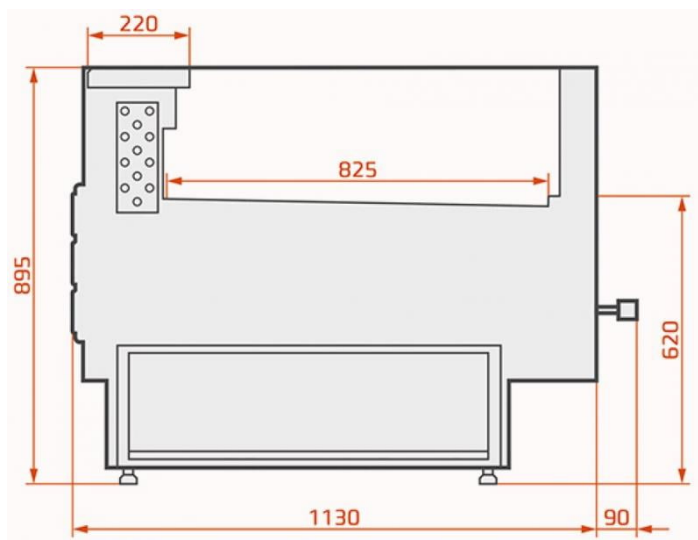

LCT Tucana 02 Self Remote 0,937 | Önkiszolgáló csemegepult egyenes üveggel

SKU: 16849

ADDITIONAL INFORMATION

Weight	210 kg
Dimensions	1170 × 1077 × 1095 mm
Packaging dimension (Wi)	1077
Packaging dimension (De)	1170
Packaging dimension (He)	1095
External size (Wi)	977
External size (De)	1120
External size (Hi)	895
Internal size (Wi)	937
Internal size (De)	825
Gross weight (kg)	210
Voltage (V/Hz)	230/50
Energy class	B
Refrigeration range (°C)	0...+4
Refrigerant type	környezetbarát
Max. temperature and humidity (°C/%)	+25/60
Type of cooling	dynamic
Casing colour (exterior/interior)	EXTERIOR COLOURS: RAL 9003, RAL 3000, RAL 6029, RAL 1021, RAL 5010, RAL 7004, RAL 7015, RAL 9005
Automatic defrost	van
Exposition part (m2)	240 dm3
Available external colors	RAL 9003, RAL 3000, RAL 6029, RAL 1021, RAL 5010, RAL 7004, RAL 7015, RAL 9005
Aggregate type	telepített
Net weight (kg)	190

ADDITIONAL INFORMATION

Weight	210 kg
Dimensions	1170 × 1077 × 1095 mm
Packaging dimension (Wi)	1077
Packaging dimension (De)	1170
Packaging dimension (He)	1095
External size (Wi)	977
External size (De)	1120
External size (Hi)	895
Internal size (Wi)	937
Internal size (De)	825
Gross weight (kg)	210
Voltage (V/Hz)	230/50
Energy class	B
Refrigeration range (°C)	0...+4
Refrigerant type	környezetbarát
Max. temperature and humidity (°C/%)	+25/60
Type of cooling	dynamic
Casing colour (exterior/interior)	EXTERIOR COLOURS: RAL 9003, RAL 3000, RAL 6029, RAL 1021, RAL 5010, RAL 7004, RAL 7015, RAL 9005
Automatic defrost	van
Exposition part (m2)	240 dm3
Available external colors	RAL 9003, RAL 3000, RAL 6029, RAL 1021, RAL 5010, RAL 7004, RAL 7015, RAL 9005
Aggregate type	telepített
Net weight (kg)	190