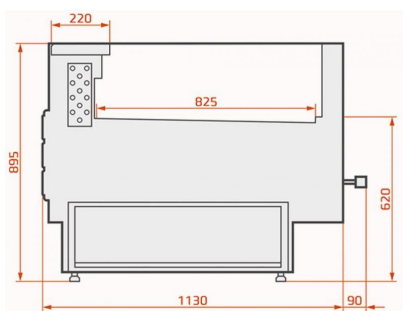

GALLERY IMAGES

PRODUCT DESCRIPTION

Alacsony frontüvegű, ökiszolgáló csemegepult telepített aggregáttal, ventilációs hűtéssel. Bemutatófelülete, alsó tárolója és munkafelülete: rozsdamentes acél. Tárolója kompatibilis az E2 méretű tárolóedényekkel. Automata leolvastás, digitális hőfokszabályzó és hőfokjelző, expanziós szelep, szögletes rozsdamentes acél ütköző. A pult színét a megadott RAL színek közül választhatja ki! Az ár nem tartalmazza az oldalfalakat és az aggregát árát!