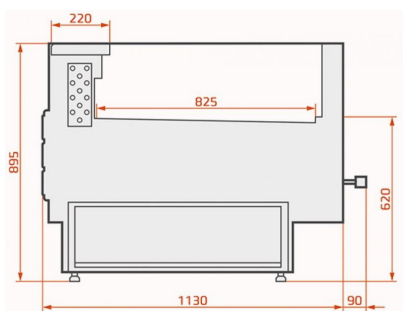

GALLERY IMAGES

PRODUCT DESCRIPTION

Alacsony frontüvegű, ökiszolgáló csemegepult telepített aggregáttal, ventilációs hűtéssel. Bemutatófelülete, alsó tárolója és munkafelülete: rozsdamentes acél. Tárolója kompatibilis az E2 méretű tárolóedényekkel. Automata leolvastás, digitális hőfokszabályzó és hőfokjelző, expanziós szelep, szögletes rozsdamentes acél ütköző. A pult színét a megadott RAL színek közül választhatja ki! Az ár nem tartalmazza az oldalfalakat és az aggregátum árát!