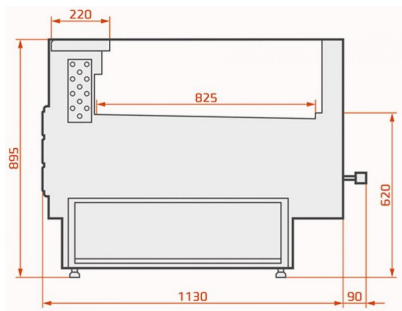

### **ADDITIONAL INFORMATION**

<b>Weight</b>	230 kg
<b>Dimensions</b>	1170 × 1390 × 1095 mm
<b>Packaging dimension (Wi)</b>	<a href="#">1390</a>
<b>Packaging dimension (De)</b>	<a href="#">1170</a>
<b>Packaging dimension (He)</b>	<a href="#">1095</a>
<b>External size (Wi)</b>	<a href="#">1290</a>
<b>External size (De)</b>	<a href="#">1120</a>
<b>External size (Hi)</b>	<a href="#">895</a>
<b>Internal size (Wi)</b>	<a href="#">1250</a>
<b>Internal size (De)</b>	<a href="#">825</a>
<b>Gross weight (kg)</b>	<a href="#">230</a>
<b>Voltage (V/Hz)</b>	<a href="#">230/50</a>
<b>Energy class</b>	<a href="#">B</a>
<b>Refrigeration range (°C)</b>	<a href="#">0...+4</a>
<b>Refrigerant type</b>	<a href="#">környezetbarát</a>
<b>Max. temperature and humidity (°C/%)</b>	<a href="#">+25/60</a>
<b>Climate class</b>	<a href="#">3</a>
<b>Type of cooling</b>	<a href="#">dynamic</a>
<b>Casing colour (exterior/interior)</b>	<a href="#">EXTERIOR COLOURS: RAL 9003, RAL 3000, RAL 6029, RAL 1021, RAL 5010, RAL 7004, RAL 7015, RAL 9005</a>
<b>Automatic defrost</b>	<a href="#">van</a>
<b>Exposition part (m2)</b>	<a href="#">320 dm3</a>
<b>Available external colors</b>	<a href="#">RAL 9003, RAL 3000, RAL 6029, RAL 1021, RAL 5010, RAL 7004, RAL 7015, RAL 9005</a>
<b>Aggregate type</b>	<a href="#">telepített</a>
<b>Net weight (kg)</b>	<a href="#">210</a>

## PRODUCT DESCRIPTION

Alacsony frontüvegű, ökiszolgáló csemegepult telepített aggregáttal, ventilációs hűtéssel. Bemutatófelülete, alsó tárolója és munkafelülete: rozsdamentes acél. Tárolója kompatibilis az E2 méretű tárolóedényekkel. Automata leolvastás, digitális hőfokszabályzó és hőfokjelző, expanziós szelep, szögletes rozsdamentes acél ütköző. A pult színét a megadott RAL színek közül választhatja ki! Az ár nem tartalmazza az oldalfalakat és az aggregát árát!