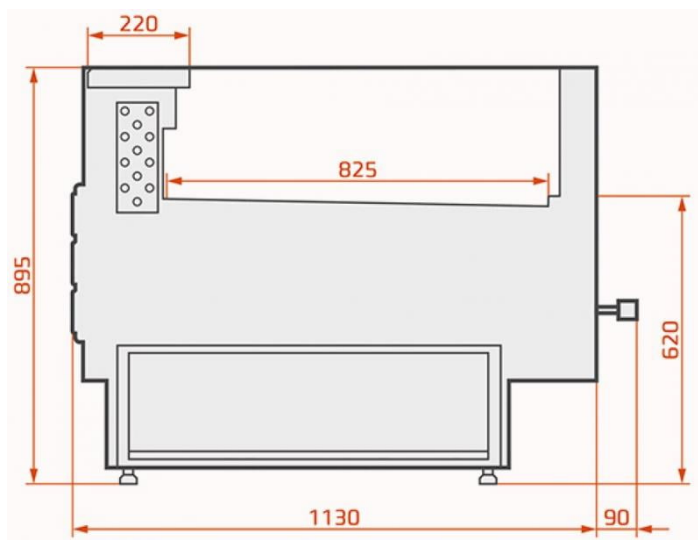

LCT Tucana 02 Self Remote 1,25 | Önkiszolgáló csemegepult egyenes üveggel

SKU: 16829

ADDITIONAL INFORMATION

Weight	230 kg
Dimensions	1170 × 1390 × 1095 mm
Packaging dimension (Wi)	1390
Packaging dimension (De)	1170
Packaging dimension (He)	1095
External size (Wi)	1290
External size (De)	1120
External size (Hi)	895
Internal size (Wi)	1250
Internal size (De)	825
Gross weight (kg)	230
Voltage (V/Hz)	230/50
Energy class	B
Refrigeration range (°C)	0...+4
Refrigerant type	környezetbarát
Max. temperature and humidity (°C/%)	+25/60
Climate class	3
Type of cooling	dynamic
Casing colour (exterior/interior)	EXTERIOR COLOURS: RAL 9003, RAL 3000, RAL 6029, RAL 1021, RAL 5010, RAL 7004, RAL 7015, RAL 9005
Automatic defrost	van
Exposition part (m2)	320 dm3
Available external colors	RAL 9003, RAL 3000, RAL 6029, RAL 1021, RAL 5010, RAL 7004, RAL 7015, RAL 9005
Aggregate type	telepített
Net weight (kg)	210

GALLERY IMAGES

PRODUCT DESCRIPTION

Alacsony frontüvegű, ökiszolgáló csemegepult telepített aggregáttal, ventilációs hűtéssel. Bemutatófelülete, alsó tárolója és munkafelülete: rozsdamentes acél. Tárolója kompatibilis az E2 méretű tárolóedényekkel. Automata leolvastás, digitális hőfokszabályzó és hőfokjelző, expanziós szelep, szögletes rozsdamentes acél ütköző. A pult színét a megadott RAL színek közül választhatja ki! Az ár nem tartalmazza az oldalfalakat és az aggregátum árát!