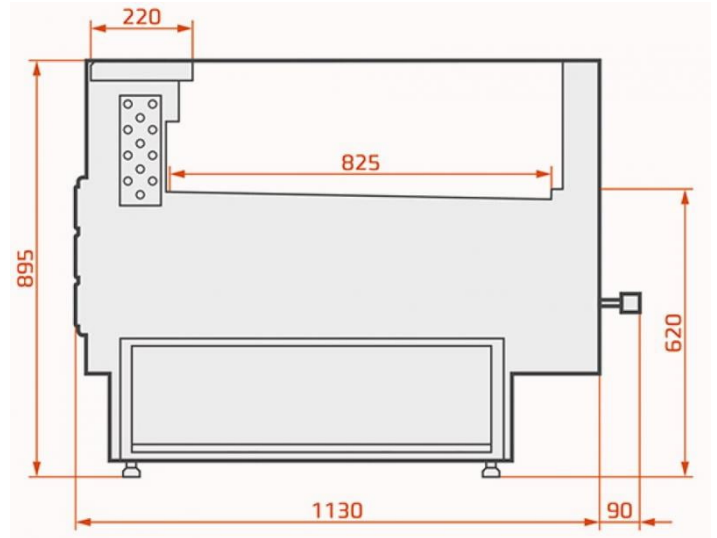

### **ADDITIONAL INFORMATION**

<b>Weight</b>	230 kg
<b>Dimensions</b>	1170 × 1390 × 1095 mm
<b>Packaging dimension (Wi)</b>	<a href="#">1390</a>
<b>Packaging dimension (De)</b>	<a href="#">1170</a>
<b>Packaging dimension (He)</b>	<a href="#">1095</a>
<b>External size (Wi)</b>	<a href="#">1290</a>
<b>External size (De)</b>	<a href="#">1120</a>
<b>External size (Hi)</b>	<a href="#">895</a>
<b>Internal size (Wi)</b>	<a href="#">1250</a>
<b>Internal size (De)</b>	<a href="#">825</a>
<b>Gross weight (kg)</b>	<a href="#">230</a>
<b>Voltage (V/Hz)</b>	<a href="#">230/50</a>
<b>Energy class</b>	<a href="#">B</a>
<b>Refrigeration range (°C)</b>	<a href="#">0...+4</a>
<b>Refrigerant type</b>	<a href="#">környezetbarát</a>
<b>Max. temperature and humidity (°C/%)</b>	<a href="#">+25/60</a>
<b>Climate class</b>	<a href="#">3</a>
<b>Type of cooling</b>	<a href="#">dynamic</a>
<b>Casing colour (exterior/interior)</b>	<a href="#">EXTERIOR COLOURS: RAL 9003, RAL 3000, RAL 6029, RAL 1021, RAL 5010, RAL 7004, RAL 7015, RAL 9005</a>
<b>Automatic defrost</b>	<a href="#">van</a>
<b>Exposition part (m2)</b>	<a href="#">320 dm3</a>
<b>Available external colors</b>	<a href="#">RAL 9003, RAL 3000, RAL 6029, RAL 1021, RAL 5010, RAL 7004, RAL 7015, RAL 9005</a>
<b>Aggregate type</b>	<a href="#">telepített</a>
<b>Net weight (kg)</b>	<a href="#">210</a>

## PRODUCT DESCRIPTION

Alacsony frontüvegű, ökiszolgáló csemegepult telepített aggregáttal, ventilációs hűtéssel. Bemutatófelülete, alsó tárolója és munkafelülete: rozsdamentes acél. Tárolója kompatibilis az E2 méretű tárolóedényekkel. Automata leolvastás, digitális hőfokszabályzó és hőfokjelző, expanziós szelep, szögletes rozsdamentes acél ütköző. A pult színét a megadott RAL színek közül választhatja ki! Az ár nem tartalmazza az oldalfalakat és az aggregát árát!