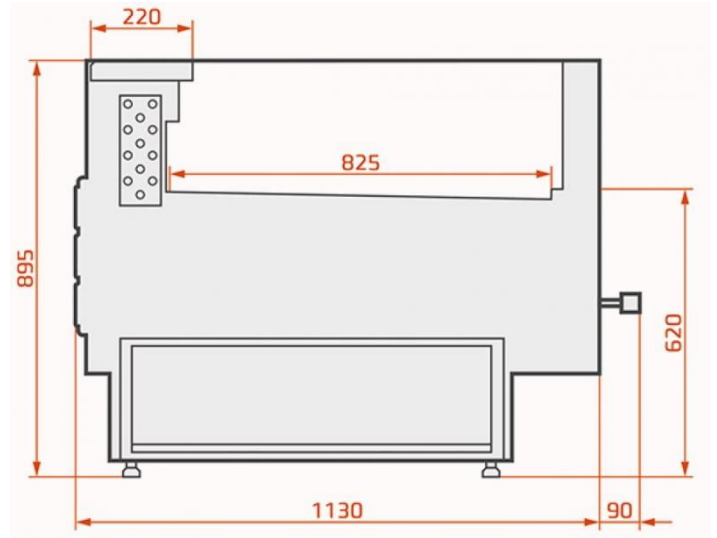

LCT Tucana 02 Self Remote 1,875 | Önkiszolgáló csemegepult egyenes üveggel

SKU: 16846

ADDITIONAL INFORMATION

Weight	250 kg
Dimensions	1170 × 2015 × 1095 mm
Packaging dimension (Wi)	2015
Packaging dimension (De)	1170
Packaging dimension (He)	1095
External size (Wi)	1915
External size (De)	1120
External size (Hi)	895
Internal size (Wi)	1875
Internal size (De)	825
Gross weight (kg)	250
Voltage (V/Hz)	230/50
Energy class	B
Refrigeration range (°C)	0...+4
Refrigerant type	környezetbarát
Max. temperature and humidity (°C/%)	+25/60
Type of cooling	dynamic
Casing colour (exterior/interior)	EXTERIOR COLOURS: RAL 9003, RAL 3000, RAL 6029, RAL 1021, RAL 5010, RAL 7004, RAL 7015, RAL 9005
Automatic defrost	van
Exposition part (m2)	415 dm3
Available external colors	RAL 9003, RAL 3000, RAL 6029, RAL 1021, RAL 5010, RAL 7004, RAL 7015, RAL 9005
Aggregate type	telepített
Net weight (kg)	230

ADDITIONAL INFORMATION

Weight	250 kg
Dimensions	1170 × 2015 × 1095 mm
Packaging dimension (Wi)	2015
Packaging dimension (De)	1170
Packaging dimension (He)	1095
External size (Wi)	1915
External size (De)	1120
External size (Hi)	895
Internal size (Wi)	1875
Internal size (De)	825
Gross weight (kg)	250
Voltage (V/Hz)	230/50
Energy class	B
Refrigeration range (°C)	0...+4
Refrigerant type	környezetbarát
Max. temperature and humidity (°C/%)	+25/60
Type of cooling	dynamic
Casing colour (exterior/interior)	EXTERIOR COLOURS: RAL 9003, RAL 3000, RAL 6029, RAL 1021, RAL 5010, RAL 7004, RAL 7015, RAL 9005
Automatic defrost	van
Exposition part (m2)	415 dm3
Available external colors	RAL 9003, RAL 3000, RAL 6029, RAL 1021, RAL 5010, RAL 7004, RAL 7015, RAL 9005
Aggregate type	telepített
Net weight (kg)	230