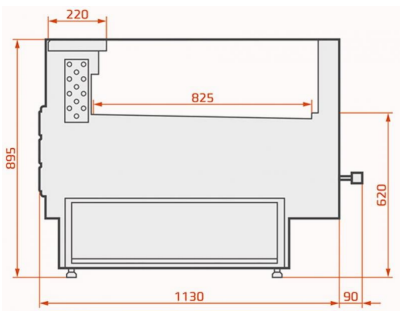

PRODUCT DESCRIPTION

Alacsony frontüvegű, ökiszolgáló csemegepult telepített aggregáttal, ventilációs hűtéssel. Bemutatófelülete, alsó tárolója és munkafelülete: rozsdamentes acél. Tárolója kompatibilis az E2 méretű tárolóedényekkel. Automata leolvastás, digitális hőfokszabályzó és hőfokjelző, expanziós szelep, szögletes rozsdamentes acél ütköző. A pult színét a megadott RAL színek közül választhatja ki! Az ár nem tartalmazza az oldalfalakat és az aggregátum árát!