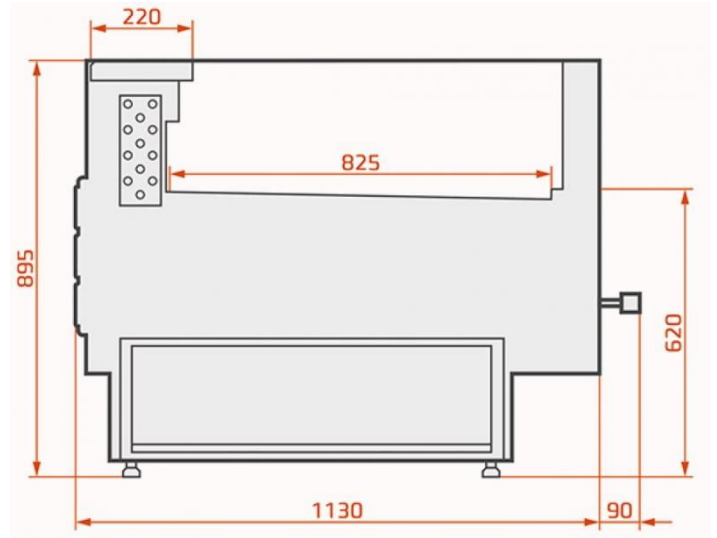

LCT Tucana 02 Self Remote 2,5 | Önkiszolgáló csemegepult egyenes üveggel

SKU: 16847

ADDITIONAL INFORMATION

Weight	280 kg
Dimensions	1170 × 2640 × 1095 mm
Packaging dimension (Wi)	2640
Packaging dimension (De)	1170
Packaging dimension (He)	1095
External size (Wi)	2540
External size (De)	1120
External size (Hi)	895
Internal size (Wi)	2500
Internal size (De)	825
Gross weight (kg)	280
Voltage (V/Hz)	230/50
Energy class	B
Refrigeration range (°C)	0...+4
Refrigerant type	környezetbarát
Max. temperature and humidity (°C/%)	+25/60
Type of cooling	dynamic
Casing colour (exterior/interior)	EXTERIOR COLOURS: RAL 9003, RAL 3000, RAL 6029, RAL 1021, RAL 5010, RAL 7004, RAL 7015, RAL 9005
Automatic defrost	van
Exposition part (m2)	590 dm3
Available external colors	RAL 9003, RAL 3000, RAL 6029, RAL 1021, RAL 5010, RAL 7004, RAL 7015, RAL 9005
Aggregate type	telepített
Net weight (kg)	260

ADDITIONAL INFORMATION

Weight	280 kg
Dimensions	1170 × 2640 × 1095 mm
Packaging dimension (Wi)	2640
Packaging dimension (De)	1170
Packaging dimension (He)	1095
External size (Wi)	2540
External size (De)	1120
External size (Hi)	895
Internal size (Wi)	2500
Internal size (De)	825
Gross weight (kg)	280
Voltage (V/Hz)	230/50
Energy class	B
Refrigeration range (°C)	0...+4
Refrigerant type	környezetbarát
Max. temperature and humidity (°C/%)	+25/60
Type of cooling	dynamic
Casing colour (exterior/interior)	EXTERIOR COLOURS: RAL 9003, RAL 3000, RAL 6029, RAL 1021, RAL 5010, RAL 7004, RAL 7015, RAL 9005
Automatic defrost	van
Exposition part (m2)	590 dm3
Available external colors	RAL 9003, RAL 3000, RAL 6029, RAL 1021, RAL 5010, RAL 7004, RAL 7015, RAL 9005
Aggregate type	telepített
Net weight (kg)	260