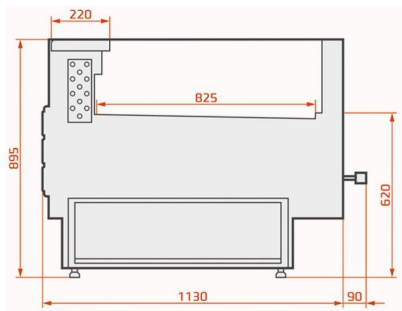

### **ADDITIONAL INFORMATION**

<b>Weight</b>	280 kg
<b>Dimensions</b>	1170 × 2640 × 1095 mm
<b>Packaging dimension (Wi)</b>	<a href="#">2640</a>
<b>Packaging dimension (De)</b>	<a href="#">1170</a>
<b>Packaging dimension (He)</b>	<a href="#">1095</a>
<b>External size (Wi)</b>	<a href="#">2540</a>
<b>External size (De)</b>	<a href="#">1120</a>
<b>External size (Hi)</b>	<a href="#">895</a>
<b>Internal size (Wi)</b>	<a href="#">2500</a>
<b>Internal size (De)</b>	<a href="#">825</a>
<b>Gross weight (kg)</b>	<a href="#">280</a>
<b>Voltage (V/Hz)</b>	<a href="#">230/50</a>
<b>Energy class</b>	<a href="#">B</a>
<b>Refrigeration range (°C)</b>	<a href="#">0...+4</a>
<b>Refrigerant type</b>	<a href="#">környezetbarát</a>
<b>Max. temperature and humidity (°C/%)</b>	<a href="#">+25/60</a>
<b>Type of cooling</b>	<a href="#">dynamic</a>
<b>Casing colour (exterior/interior)</b>	<a href="#">EXTERIOR COLOURS: RAL 9003, RAL 3000, RAL 6029, RAL 1021, RAL 5010, RAL 7004, RAL 7015, RAL 9005</a>
<b>Automatic defrost</b>	<a href="#">van</a>
<b>Exposition part (m2)</b>	<a href="#">590 dm3</a>
<b>Available external colors</b>	<a href="#">RAL 9003, RAL 3000, RAL 6029, RAL 1021, RAL 5010, RAL 7004, RAL 7015, RAL 9005</a>
<b>Aggregate type</b>	<a href="#">telepített</a>
<b>Net weight (kg)</b>	<a href="#">260</a>

## PRODUCT DESCRIPTION

Alacsony frontüvegű, ökiszolgáló csemegepult telepített aggregáttal, ventilációs hűtéssel. Bemutatófelülete, alsó tárolója és munkafelülete: rozsdamentes acél. Tárolója kompatibilis az E2 méretű tárolóedényekkel. Automata leolvasztás, digitális hőfokszabályzó és hőfokjelző, expanziós szelep, szögletes rozsdamentes acél ütköző. A pult színét a megadott RAL színek közül választhatja ki! Az ár nem tartalmazza az oldalfalakat és az aggregátum árát!