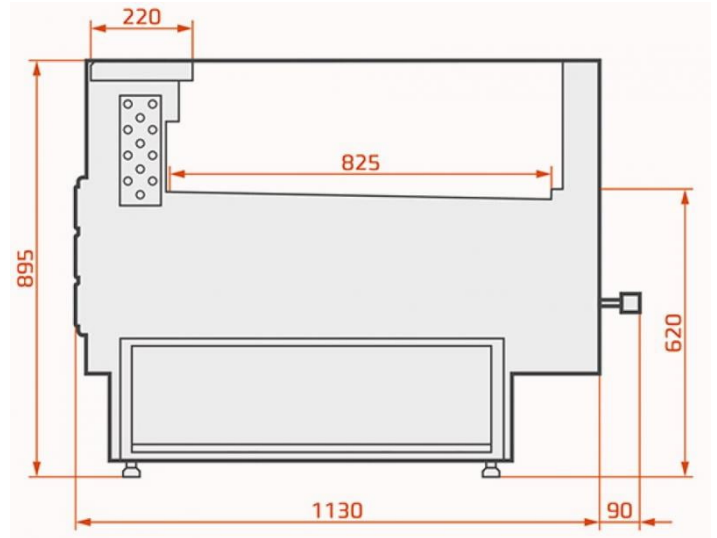

### **ADDITIONAL INFORMATION**

<b>Weight</b>	280 kg
<b>Dimensions</b>	1170 × 2640 × 1095 mm
<b>Packaging dimension (Wi)</b>	<a href="#">2640</a>
<b>Packaging dimension (De)</b>	<a href="#">1170</a>
<b>Packaging dimension (He)</b>	<a href="#">1095</a>
<b>External size (Wi)</b>	<a href="#">2540</a>
<b>External size (De)</b>	<a href="#">1120</a>
<b>External size (Hi)</b>	<a href="#">895</a>
<b>Internal size (Wi)</b>	<a href="#">2500</a>
<b>Internal size (De)</b>	<a href="#">825</a>
<b>Gross weight (kg)</b>	<a href="#">280</a>
<b>Voltage (V/Hz)</b>	<a href="#">230/50</a>
<b>Energy class</b>	<a href="#">B</a>
<b>Refrigeration range (°C)</b>	<a href="#">0...+4</a>
<b>Refrigerant type</b>	<a href="#">környezetbarát</a>
<b>Max. temperature and humidity (°C/%)</b>	<a href="#">+25/60</a>
<b>Type of cooling</b>	<a href="#">dynamic</a>
<b>Casing colour (exterior/interior)</b>	<a href="#">EXTERIOR COLOURS: RAL 9003, RAL 3000, RAL 6029, RAL 1021, RAL 5010, RAL 7004, RAL 7015, RAL 9005</a>
<b>Automatic defrost</b>	<a href="#">van</a>
<b>Exposition part (m2)</b>	<a href="#">590 dm3</a>
<b>Available external colors</b>	<a href="#">RAL 9003, RAL 3000, RAL 6029, RAL 1021, RAL 5010, RAL 7004, RAL 7015, RAL 9005</a>
<b>Aggregate type</b>	<a href="#">telepített</a>
<b>Net weight (kg)</b>	<a href="#">260</a>

## PRODUCT DESCRIPTION

Alacsony frontüvegű, ökiszolgáló csemegepult telepített aggregáttal, ventilációs hűtéssel. Bemutatófelülete, alsó tárolója és munkafelülete: rozsdamentes acél. Tárolója kompatibilis az E2 méretű tárolóedényekkel. Automata leolvasztás, digitális hőfokszabályzó és hőfokjelző, expanziós szelep, szögletes rozsdamentes acél ütköző. A pult színét a megadott RAL színek közül választhatja ki! Az ár nem tartalmazza az oldalfalakat és az aggregátum árát!