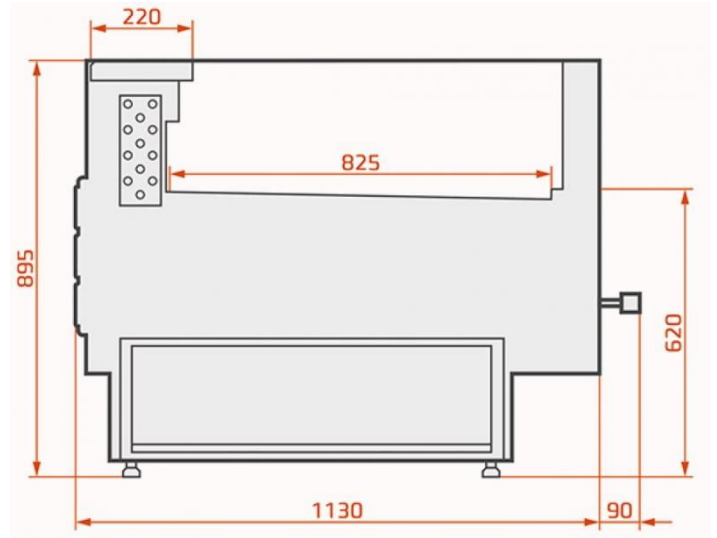

LCT Tucana 02 Self Remote 3,75 | Önkiszolgáló csemegepult egyenes üveggel

SKU: 16848

ADDITIONAL INFORMATION

Weight	310 kg
Dimensions	1170 × 3915 × 1095 mm
Packaging dimension (Wi)	3915
Packaging dimension (De)	1170
Packaging dimension (He)	1095
External size (Wi)	3815
External size (De)	1120
External size (Hi)	895
Internal size (Wi)	3750
Internal size (De)	825
Gross weight (kg)	310
Voltage (V/Hz)	230/50
Energy class	B
Refrigeration range (°C)	0...+4
Refrigerant type	környezetbarát
Max. temperature and humidity (°C/%)	+25/60
Type of cooling	dynamic
Casing colour (exterior/interior)	EXTERIOR COLOURS: RAL 9003, RAL 3000, RAL 6029, RAL 1021, RAL 5010, RAL 7004, RAL 7015, RAL 9005
Automatic defrost	van
Exposition part (m2)	890 dm3
Available external colors	RAL 9003, RAL 3000, RAL 6029, RAL 1021, RAL 5010, RAL 7004, RAL 7015, RAL 9005
Aggregate type	telepített
Net weight (kg)	290

ADDITIONAL INFORMATION

Weight	310 kg
Dimensions	1170 × 3915 × 1095 mm
Packaging dimension (Wi)	3915
Packaging dimension (De)	1170
Packaging dimension (He)	1095
External size (Wi)	3815
External size (De)	1120
External size (Hi)	895
Internal size (Wi)	3750
Internal size (De)	825
Gross weight (kg)	310
Voltage (V/Hz)	230/50
Energy class	B
Refrigeration range (°C)	0...+4
Refrigerant type	környezetbarát
Max. temperature and humidity (°C/%)	+25/60
Type of cooling	dynamic
Casing colour (exterior/interior)	EXTERIOR COLOURS: RAL 9003, RAL 3000, RAL 6029, RAL 1021, RAL 5010, RAL 7004, RAL 7015, RAL 9005
Automatic defrost	van
Exposition part (m2)	890 dm3
Available external colors	RAL 9003, RAL 3000, RAL 6029, RAL 1021, RAL 5010, RAL 7004, RAL 7015, RAL 9005
Aggregate type	telepített
Net weight (kg)	290