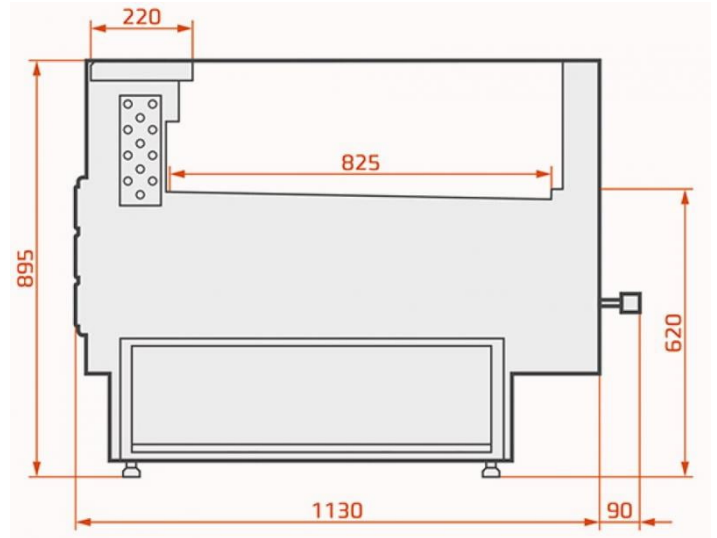

LCT Tucana 02 Self Remote 3,75 | Önkiszolgáló csemegepult egyenes üveggel

SKU: 16848

ADDITIONAL INFORMATION

Weight	310 kg
Dimensions	1170 × 3915 × 1095 mm
Packaging dimension (Wi)	3915
Packaging dimension (De)	1170
Packaging dimension (He)	1095
External size (Wi)	3815
External size (De)	1120
External size (Hi)	895
Internal size (Wi)	3750
Internal size (De)	825
Gross weight (kg)	310
Voltage (V/Hz)	230/50
Energy class	B
Refrigeration range (°C)	0...+4
Refrigerant type	környezetbarát
Max. temperature and humidity (°C/%)	+25/60
Type of cooling	dinamikus
Casing colour (exterior/interior)	EXTERIOR COLOURS: RAL 9003, RAL 3000, RAL 6029, RAL 1021, RAL 5010, RAL 7004, RAL 7015, RAL 9005
Automatic defrost	van
Exposition part (m2)	890 dm3
Available external colors	RAL 9003, RAL 3000, RAL 6029, RAL 1021, RAL 5010, RAL 7004, RAL 7015, RAL 9005
Aggregate type	telepített
Net weight (kg)	290

ADDITIONAL INFORMATION

Weight	310 kg
Dimensions	1170 × 3915 × 1095 mm
Packaging dimension (Wi)	3915
Packaging dimension (De)	1170
Packaging dimension (He)	1095
External size (Wi)	3815
External size (De)	1120
External size (Hi)	895
Internal size (Wi)	3750
Internal size (De)	825
Gross weight (kg)	310
Voltage (V/Hz)	230/50
Energy class	B
Refrigeration range (°C)	0...+4
Refrigerant type	környezetbarát
Max. temperature and humidity (°C/%)	+25/60
Type of cooling	dinamikus
Casing colour (exterior/interior)	EXTERIOR COLOURS: RAL 9003, RAL 3000, RAL 6029, RAL 1021, RAL 5010, RAL 7004, RAL 7015, RAL 9005
Automatic defrost	van
Exposition part (m2)	890 dm3
Available external colors	RAL 9003, RAL 3000, RAL 6029, RAL 1021, RAL 5010, RAL 7004, RAL 7015, RAL 9005
Aggregate type	telepített
Net weight (kg)	290