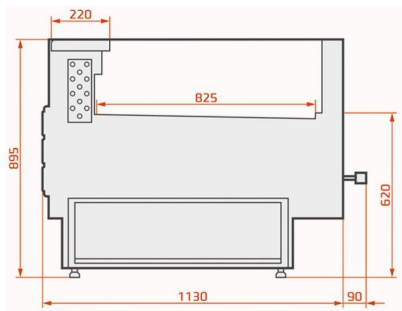

GALLERY IMAGES

PRODUCT DESCRIPTION

Alacsony frontüvegű, ökiszolgáló csemegepult telepített aggregáttal, ventilációs hűtéssel. Bemutatófelülete, alsó tárolója és munkafelülete: rozsdamentes acél. Tárolója kompatibilis az E2 méretű tárolóedényekkel. Automata leolvasztás, digitális hőfokszabályzó és hőfokjelző, expanziós szelep, szögletes rozsdamentes acél ütköző. A pult színét a megadott RAL színek közül választhatja ki! Az ár nem tartalmazza az oldalfalakat és az aggregát árát!