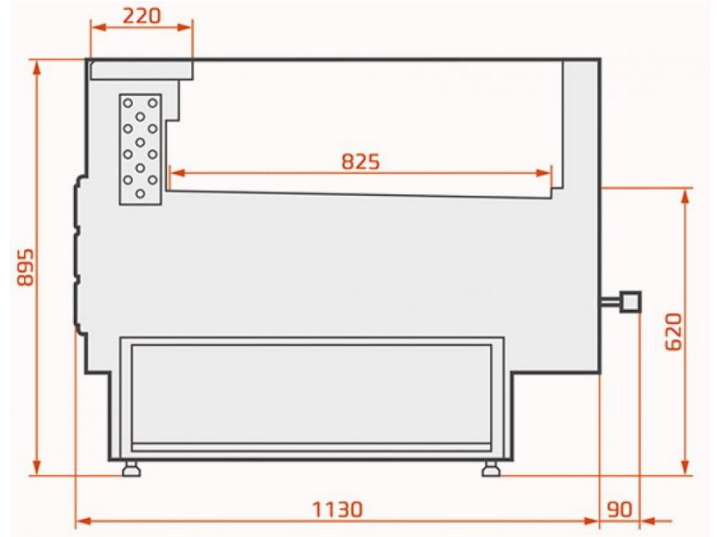

LCT Tucana 02 Self Remote | Önkiszolgáló csemegepult egyenes üveggel

**SKU:** 90297

1