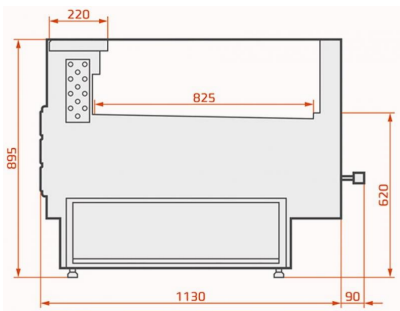

GALLERY IMAGES