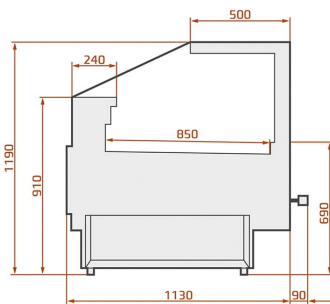

PRODUCT DESCRIPTION

Csemegepult beépített aggregáttal, ventilációs hűtéssel, teleszkópos egyenes frontüveggel. Bemutatófelülete, alsó tárolója és munkafelülete: rozsdamentes acél. Tárolója kompatibilis az E2 méretű tárolóedényekkel. Üveg oldalfalak, szögletes rozsdamentes acél ütközővel. Automata leolvasztás, digitális hőfokszabályzó, szolár hőfokkijelző, expanziós szelep, felső LED világítás (fehér). A pult színét a megadott RAL színek közül választhatja ki! Az elhúzható tolóajtó nem tartozéka a