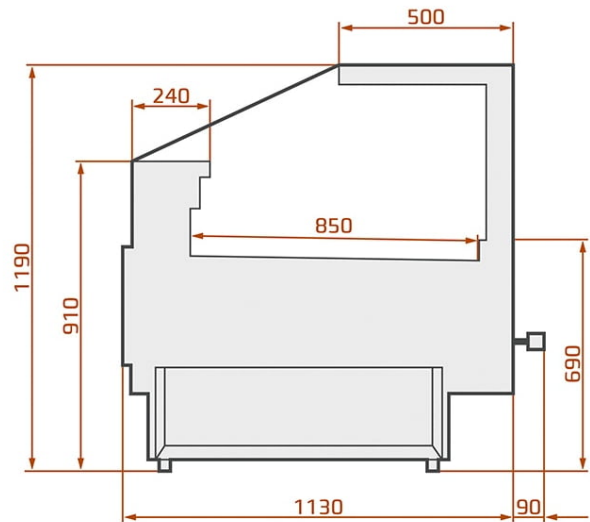

LCT Tucana 03 1,25 | Csemegepult egyenes üveggel

SKU: 14939

ADDITIONAL INFORMATION

Weight	230 kg
Dimensions	1170 × 1390 × 1390 mm
Packaging dimension (Wi)	1390
Packaging dimension (De)	1170
Packaging dimension (He)	1390
External size (Wi)	1290
External size (De)	1120
External size (Hi)	1190
Internal size (Wi)	1250
Internal size (De)	850
Gross weight (kg)	230
Voltage (V/Hz)	230/50
Energy class	B
Refrigerant type	R290
Max. temperature and humidity (°C/%)	+25/60
Type of cooling	dynamic
Lighting	felső LED, fehér
Casing colour (exterior/interior)	EXTERIOR COLOURS: RAL 9003, RAL 3000, RAL 6029, RAL 1021, RAL 5010, RAL 7004, RAL 7015, RAL 9005
Exposition part (m2)	300 dm3
Available external colors	RAL 9003, RAL 3000, RAL 6029, RAL 1021, RAL 5010, RAL 7004, RAL 7015, RAL 9005
Aggregate type	beépített
Net weight (kg)	210

hűtőpultnak, opcionálisan rendelhető.

ADDITIONAL INFORMATION

Weight	230 kg
Dimensions	1170 × 1390 × 1390 mm
Packaging dimension (Wi)	1390
Packaging dimension (De)	1170
Packaging dimension (He)	1390
External size (Wi)	1290
External size (De)	1120
External size (Hi)	1190
Internal size (Wi)	1250
Internal size (De)	850
Gross weight (kg)	230
Voltage (V/Hz)	230/50
Energy class	B
Refrigerant type	R290
Max. temperature and humidity (°C/%)	+25/60
Type of cooling	dynamic
Lighting	felső LED, fehér
Casing colour (exterior/interior)	EXTERIOR COLOURS: RAL 9003, RAL 3000, RAL 6029, RAL 1021, RAL 5010, RAL 7004, RAL 7015, RAL 9005
Exposition part (m2)	300 dm3
Available external colors	RAL 9003, RAL 3000, RAL 6029, RAL 1021, RAL 5010, RAL 7004, RAL 7015, RAL 9005
Aggregate type	beépített
Net weight (kg)	210