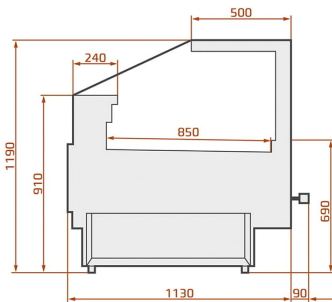

PRODUCT DESCRIPTION

Csemegepult beépített aggregáttal, ventilációs hűtéssel, teleszkópos egyenes frontüveggel. Bemutatófelülete, alsó tárolója és munkafelülete: rozsdamentes acél. Tárolója kompatibilis az E2 méretű tárolóedényekkel. Üveg oldalfalak, szögletes rozsdamentes acél ütközővel. Automata leolvasztás, digitális hőfokszabályzó, szolár hőfokkijelző, expanziós szelep, felső LED világítás (fehér). A pult színét a megadott RAL színek közül választhatja ki! Az elhúzható tolóajtó nem tartozéka a