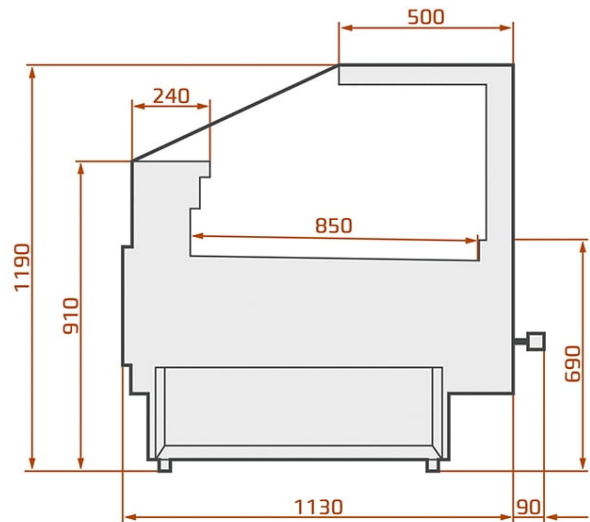

LCT Tucana 03 1,875 | Csemegepult egyenes üveggel

SKU: 14941

ADDITIONAL INFORMATION

Weight	260 kg
Dimensions	1170 × 2015 × 1390 mm
Packaging dimension (Wi)	2015
Packaging dimension (De)	1170
Packaging dimension (He)	1390
External size (Wi)	1915
External size (De)	1120
External size (Hi)	1190
Internal size (Wi)	1875
Internal size (De)	850
Gross weight (kg)	260
Voltage (V/Hz)	230/50
Energy class	B
Refrigerant type	R290
Max. temperature and humidity (°C/%)	+25/60
Type of cooling	dynamic
Lighting	felső LED, fehér
Casing colour (exterior/interior)	EXTERIOR COLOURS: RAL 9003, RAL 3000, RAL 6029, RAL 1021, RAL 5010, RAL 7004, RAL 7015, RAL 9005
Exposition part (m2)	445 dm3
Available external colors	RAL 9003, RAL 3000, RAL 6029, RAL 1021, RAL 5010, RAL 7004, RAL 7015, RAL 9005
Aggregate type	beépített
Net weight (kg)	240

hűtőpultnak, opcionálisan rendelhető.

ADDITIONAL INFORMATION

Weight	260 kg
Dimensions	1170 × 2015 × 1390 mm
Packaging dimension (Wi)	2015
Packaging dimension (De)	1170
Packaging dimension (He)	1390
External size (Wi)	1915
External size (De)	1120
External size (Hi)	1190
Internal size (Wi)	1875
Internal size (De)	850
Gross weight (kg)	260
Voltage (V/Hz)	230/50
Energy class	B
Refrigerant type	R290
Max. temperature and humidity (°C/%)	+25/60
Type of cooling	dynamic
Lighting	felső LED, fehér
Casing colour (exterior/interior)	EXTERIOR COLOURS: RAL 9003, RAL 3000, RAL 6029, RAL 1021, RAL 5010, RAL 7004, RAL 7015, RAL 9005
Exposition part (m2)	445 dm3
Available external colors	RAL 9003, RAL 3000, RAL 6029, RAL 1021, RAL 5010, RAL 7004, RAL 7015, RAL 9005
Aggregate type	beépített
Net weight (kg)	240