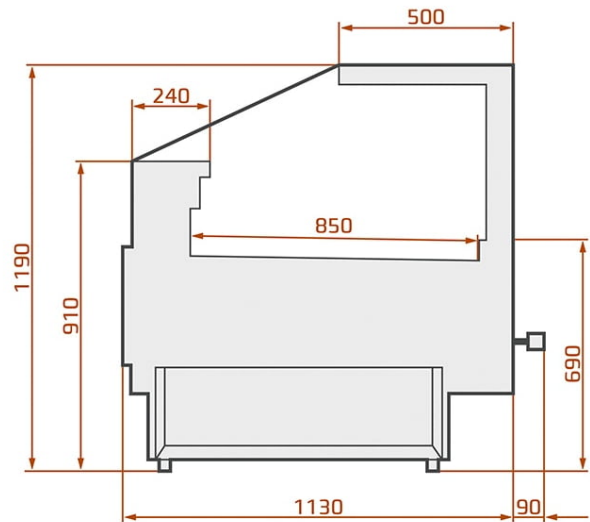

LCT Tucana 03 2,5 | Csemegepult egyenes üveggel

SKU: 14944

ADDITIONAL INFORMATION

Weight	280 kg
Dimensions	1170 × 2640 × 1390 mm
Packaging dimension (Wi)	2640
Packaging dimension (De)	1170
Packaging dimension (He)	1390
External size (Wi)	2540
External size (De)	1120
External size (Hi)	1190
Internal size (Wi)	2500
Internal size (De)	850
Gross weight (kg)	280
Voltage (V/Hz)	230/50
Energy class	B
Refrigerant type	R290
Max. temperature and humidity (°C/%)	+25/60
Type of cooling	dynamic
Lighting	felső LED, fehér
Casing colour (exterior/interior)	EXTERIOR COLOURS: RAL 9003, RAL 3000, RAL 6029, RAL 1021, RAL 5010, RAL 7004, RAL 7015, RAL 9005
Exposition part (m2)	590 dm3
Available external colors	RAL 9003, RAL 3000, RAL 6029, RAL 1021, RAL 5010, RAL 7004, RAL 7015, RAL 9005
Aggregate type	beépített
Net weight (kg)	260

hűtőpultnak, opcionálisan rendelhető.

ADDITIONAL INFORMATION

Weight	280 kg
Dimensions	1170 × 2640 × 1390 mm
Packaging dimension (Wi)	2640
Packaging dimension (De)	1170
Packaging dimension (He)	1390
External size (Wi)	2540
External size (De)	1120
External size (Hi)	1190
Internal size (Wi)	2500
Internal size (De)	850
Gross weight (kg)	280
Voltage (V/Hz)	230/50
Energy class	B
Refrigerant type	R290
Max. temperature and humidity (°C/%)	+25/60
Type of cooling	dynamic
Lighting	felső LED, fehér
Casing colour (exterior/interior)	EXTERIOR COLOURS: RAL 9003, RAL 3000, RAL 6029, RAL 1021, RAL 5010, RAL 7004, RAL 7015, RAL 9005
Exposition part (m2)	590 dm3
Available external colors	RAL 9003, RAL 3000, RAL 6029, RAL 1021, RAL 5010, RAL 7004, RAL 7015, RAL 9005
Aggregate type	beépített
Net weight (kg)	260