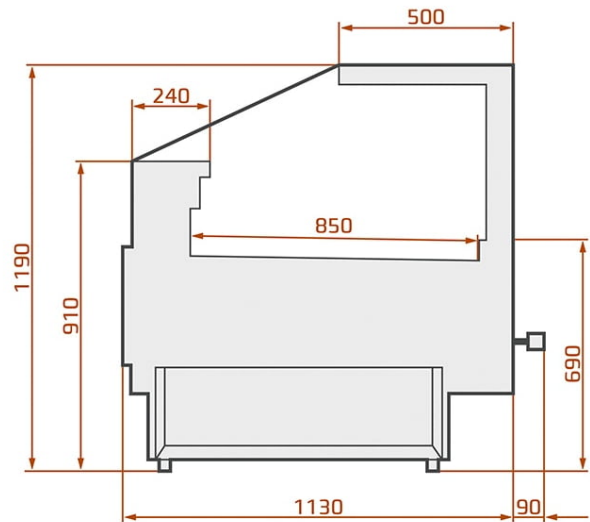

LCT Tucana 03 3,75 | Csemegepult egyenes üveggel

SKU: 14945

ADDITIONAL INFORMATION

Weight	300 kg
Dimensions	1170 × 3890 × 1390 mm
Packaging dimension (Wi)	3890
Packaging dimension (De)	1170
Packaging dimension (He)	1390
External size (Wi)	3790
External size (De)	1120
External size (Hi)	1190
Internal size (Wi)	3750
Internal size (De)	850
Gross weight (kg)	300
Voltage (V/Hz)	230/50
Energy class	B
Refrigerant type	R290
Max. temperature and humidity (°C/%)	+25/60
Type of cooling	dynamic
Lighting	felső LED, fehér
Casing colour (exterior/interior)	EXTERIOR COLOURS: RAL 9003, RAL 3000, RAL 6029, RAL 1021, RAL 5010, RAL 7004, RAL 7015, RAL 9005
Exposition part (m2)	960 dm3
Available external colors	RAL 9003, RAL 3000, RAL 6029, RAL 1021, RAL 5010, RAL 7004, RAL 7015, RAL 9005
Aggregate type	beépített
Net weight (kg)	280

hűtőpultnak, opcionálisan rendelhető.

ADDITIONAL INFORMATION

Weight	300 kg
Dimensions	1170 × 3890 × 1390 mm
Packaging dimension (Wi)	3890
Packaging dimension (De)	1170
Packaging dimension (He)	1390
External size (Wi)	3790
External size (De)	1120
External size (Hi)	1190
Internal size (Wi)	3750
Internal size (De)	850
Gross weight (kg)	300
Voltage (V/Hz)	230/50
Energy class	B
Refrigerant type	R290
Max. temperature and humidity (°C/%)	+25/60
Type of cooling	dynamic
Lighting	felső LED, fehér
Casing colour (exterior/interior)	EXTERIOR COLOURS: RAL 9003, RAL 3000, RAL 6029, RAL 1021, RAL 5010, RAL 7004, RAL 7015, RAL 9005
Exposition part (m2)	960 dm3
Available external colors	RAL 9003, RAL 3000, RAL 6029, RAL 1021, RAL 5010, RAL 7004, RAL 7015, RAL 9005
Aggregate type	beépített
Net weight (kg)	280