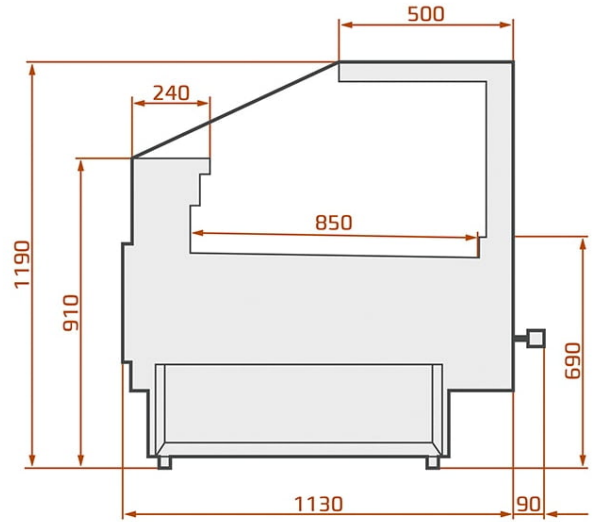

LCT Tucana 03 | Csemegepult egyenes üveggel

SKU: 90298

1

GALLERY IMAGES

1