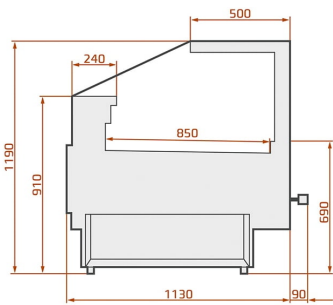

LCT Tucana 03 | Csemegepult egyenes üveggel

SKU: 90298

1

GALLERY IMAGES

1