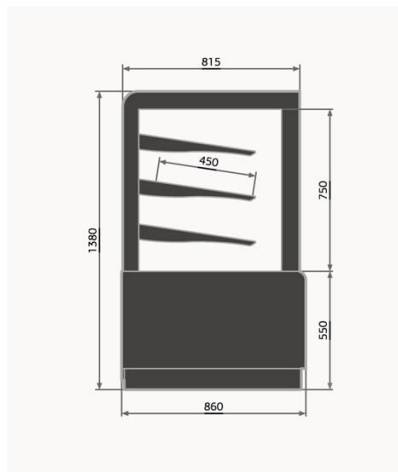

LLCL Limicola | Süteményes bemutatóvitrinek

SKU: 90310

ADDITIONAL INFORMATION

Megnevezés

[LLCL Limicola | Süteményes bemutatóvitrinek](#)

GALLERY IMAGES

ADDITIONAL INFORMATION

Megnevezés