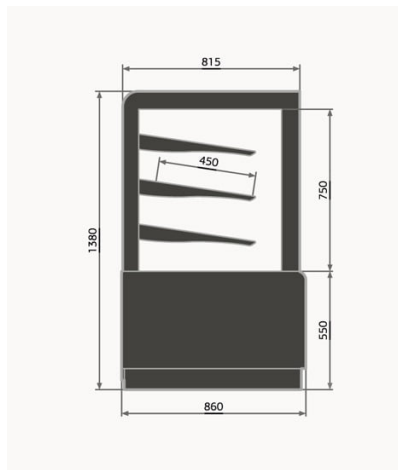

LLCL Limicola | Süteményes bemutatóvitrinek

SKU: 90310

ADDITIONAL INFORMATION

Megnevezés

[LLCL Limicola | Süteményes bemutatóvitrinek](#)

GALLERY IMAGES

ADDITIONAL INFORMATION

Megnevezés