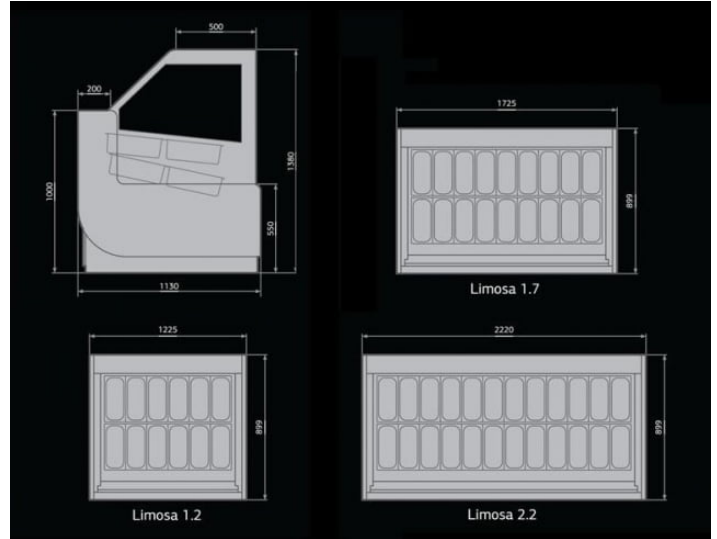

LLML Limosa | Fagylaltpult

SKU: 90300

ADDITIONAL INFORMATION

Megnevezés

[LLML Limosa | Fagylaltpult](#)

GALLERY IMAGES

ADDITIONAL INFORMATION

Megnevezés