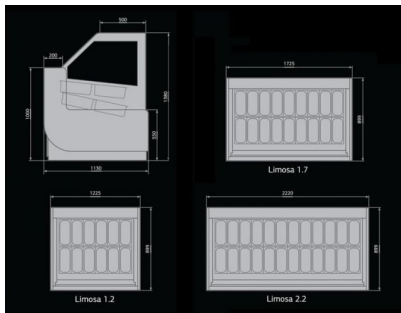

LLML Limosa | Fagylaltpult

SKU: 90300

ADDITIONAL INFORMATION

Megnevezés

[LLML Limosa | Fagylaltpult](#)

GALLERY IMAGES

ADDITIONAL INFORMATION

Megnevezés