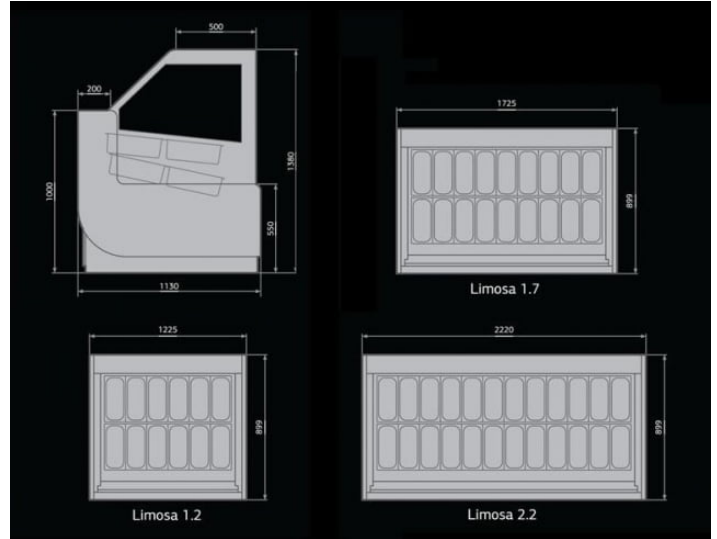

LLML Limosa | Fagylaltpult

SKU: 90300

ADDITIONAL INFORMATION

Megnevezés

[LLML Limosa | Fagylaltpult](#)