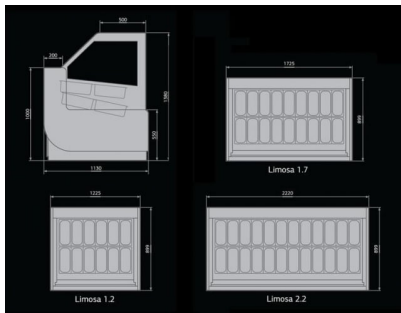

GALLERY IMAGES