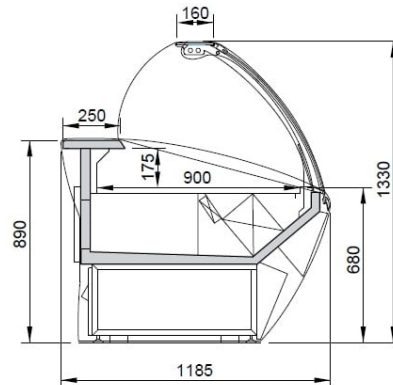

Aggregate type

[beépített](#)

Net weight (kg)

[230](#)

GALLERY IMAGES

RAL 1023	RAL 2004	RAL 3020
RAL 5019	RAL 6018	RAL 9016

PRODUCT DESCRIPTION

Ventillációs hűtésű csemegepult beépített aggregáttal, rozsdamentes acél 250 mm vastag munkalappal, ívelt, felfelé nyíló frontüveggel, megvilágított és üveg tetejű kiszolgáló pulttal, hátsó tároló ajtókkal, fehér műanyag belső medencével, 2 szürke, oldalanként 40 mm vastag hőformázott oldalfallal. A csemegepult elektromos vezérlőpanellel, elektromos termosztáttal, automatikus

kondenzvíz elpárologtatással és cikluson kívüli automatikus leolvasztással felszerelt.

ADDITIONAL INFORMATION

Weight	250 kg
Dimensions	1250 × 2155 × 1530 mm
Packaging dimension (Wi)	2155
Packaging dimension (De)	1250
Packaging dimension (He)	1530
External size (Wi)	1955
External size (De)	1185
External size (Hi)	1330
Gross weight (kg)	250
Voltage (V/Hz)	230/50
Net volume (l)	203 dm³
Refrigeration range (°C)	0....+2
Refrigerant type	R452A
Max. temperature and humidity (°C/%)	+25°C, 60% Rh
Climate class	3M1
Type of cooling	dynamic
Lock	no
Lighting	horizontal
Type&number of doors	no
Feet, wheels	láb
Casing colour (exterior/interior)	trim RED - ext RAL9006 - int white
Automatic defrost	van
Exposition part (m²)	1,69
Available external colors	RAL 1023,2004, 3020, 5019, 6018, 9016/ red /yellow / orange / blue / green / white / any other RAL colour
Aggregate type	beépített