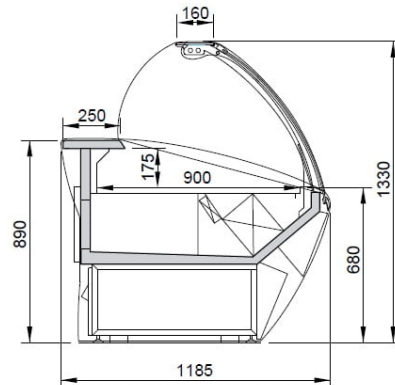

Aggregate type

[beépített](#)

Net weight (kg)

[230](#)

GALLERY IMAGES

RAL 1023	RAL 2004	RAL 3020
RAL 5019	RAL 6018	RAL 9016

PRODUCT DESCRIPTION

Ventillációs hűtésű csemegepult beépített aggregáttal, rozsdamentes acél 250 mm vastag munkalappal, ívelt, felfelé nyíló frontüveggel, megvilágított és üveg tetejű kiszolgáló pulttal, hátsó tároló ajtókkal, fehér műanyag belső medencével, 2 szürke, oldalanként 40 mm vastag hőformázott oldalfallal. A csemegepult elektromos vezérlőpanellel, elektromos termosztáttal, automatikus

kondenzvíz elpárologtatással és cikluson kívüli automatikus leolvasztással felszerelt.

ADDITIONAL INFORMATION

Weight	250 kg
Dimensions	1250 × 2155 × 1530 mm
Packaging dimension (Wi)	2155
Packaging dimension (De)	1250
Packaging dimension (He)	1530
External size (Wi)	1955
External size (De)	1185
External size (Hi)	1330
Gross weight (kg)	250
Voltage (V/Hz)	230/50
Net volume (l)	203 dm³
Refrigeration range (°C)	0....+2
Refrigerant type	R452A
Max. temperature and humidity (°C/%)	+25°C, 60% Rh
Climate class	3M1
Type of cooling	dynamic
Lock	no
Lighting	horizontal
Type&number of doors	no
Feet, wheels	láb
Casing colour (exterior/interior)	trim RED - ext RAL9006 - int white
Automatic defrost	van
Exposition part (m²)	1,69
Available external colors	RAL 1023,2004, 3020, 5019, 6018, 9016/ red /yellow / orange / blue / green / white / any other RAL colour
Aggregate type	beépített