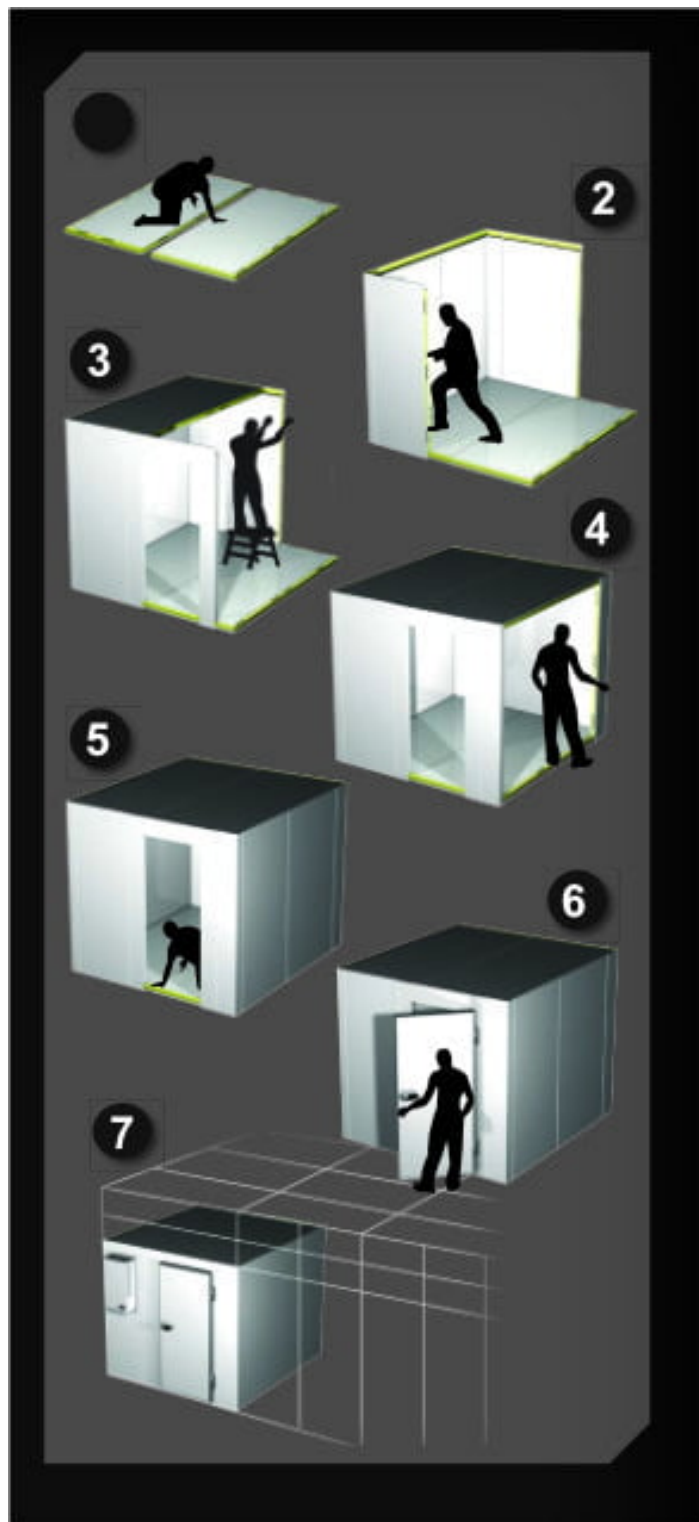

**GALLERY IMAGES**

## PRODUCT DESCRIPTION

A tökéletes szigetelés érdekében, a fagyasztókamra panelvastagsága 100 mm. Így a kamrában tárolt élelmiszerek mindig a kiválasztott hőmérsékletre lesznek lehűtve.

A fagyasztókamra panelek összeszerelése speciális kapcsokkal történik. A padló- és mennyezeti panelek a függőleges, oldalfali panelekbe vannak süllyesztve, az esztétikusabb megjelenés érdekében. A falak külső és belső burkolata is előzetesen fehérre festett fémlemezről készül, a padló lemezt csúszásmentes, rozsdamentes acél borítja. A fagyasztókamra ajtaja belülről is nyitható, a speciális zárszerkezetnek köszönhetően. A hűtőközeg környezetbarát.

A mélyhűtőkamra oldalfali és tető monoblokkal is megvásárolható.

Az oldalfali és tető monoblokkok felhasználóbarát hűtőrendszerek, melyek a mélyhűtőkamra oldalfalára vagy tetejére egyszerűen felszerelhetők, telepíthetők. Az ár a szerelési költséget nem tartalmazza! Az ár csak a panelek és az ajtó árát tartalmazza, a kamra működtetéséhez mindenképpen szükséges az aggregát, amit az opciók között talál meg.