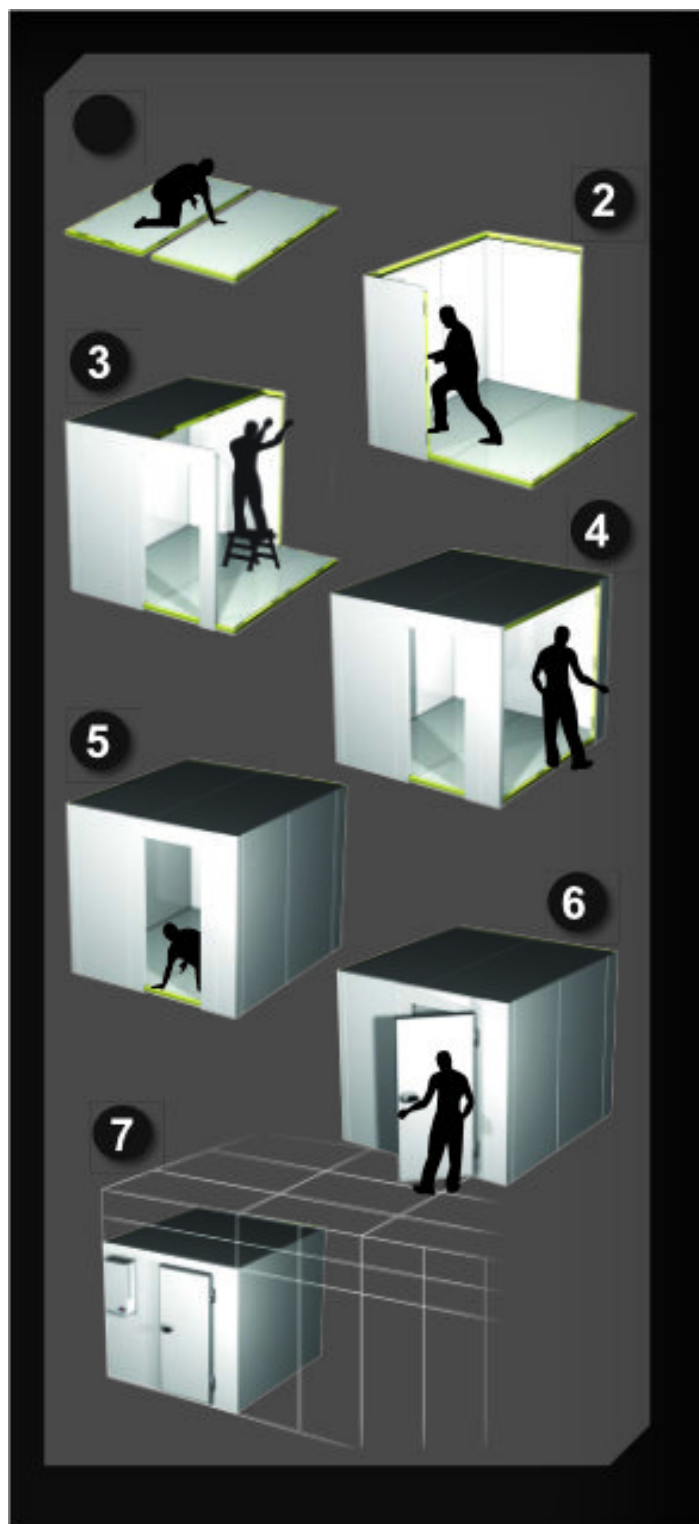

MAXI100 1420X2220 | Monoblokk mélyhűtőkamra

SKU: 16562

ADDITIONAL INFORMATION

Dimensions	2200 × 1200 × 1200 mm
Packaging dimension (Wi)	1200
Packaging dimension (De)	2200
Packaging dimension (He)	1200
External size (Wi)	1420
External size (De)	2220
External size (Hi)	2220
Internal size (Wi)	1220
Internal size (De)	2020
Internal size (He)	2020
Net volume (I)	4 978
Refrigeration range (°C)	-18...-22 °C
Refrigerant type	R452A
Climate class	normál
Type of cooling	dynamic
Lock	van
Lighting	vízszintes
Type&number of doors	750/800/900 x 1900 mm
Casing colour (exterior/interior)	RAL9010/RAL1019
Automatic defrost	van
Capacity (I)	4,80 m3

GALLERY IMAGES

PRODUCT DESCRIPTION

A tökéletes szigetelés érdekében, a fagyasztókamra panelvastagsága 100 mm. Így a kamrában tárolt élelmiszerek mindig a kiválasztott hőmérsékletre lesznek lehűtve.

A fagyasztókamra panelek összeszerelése speciális kapcsokkal történik. A padló- és mennyezeti panelek a függőleges, oldalfali panelekbe vannak süllyesztve, az esztétikusabb megjelenés érdekében. A falak külső és belső burkolata is előzetesen fehérre festett fémlemezről készül, a padló lemezt csúszásmentes, rozsdamentes acél borítja. A fagyasztókamra ajtaja belülről is nyitható, a speciális zárszerkezetnek köszönhetően. A hűtőközeg környezetbarát.

A mélyhűtőkamra oldalfali és tető monoblokkal is megvásárolható.

Az oldalfali és tető monoblokkok felhasználóbarát hűtőrendszerek, melyek a mélyhűtőkamra oldalfalára vagy tetejére egyszerűen felszerelhetők, telepíthetők. Az ár a szerelési költséget nem tartalmazza! Az ár csak a panelek és az ajtó árát tartalmazza, a kamra működtetéséhez mindenképpen szükséges az aggregát, amit az opciók között talál meg.