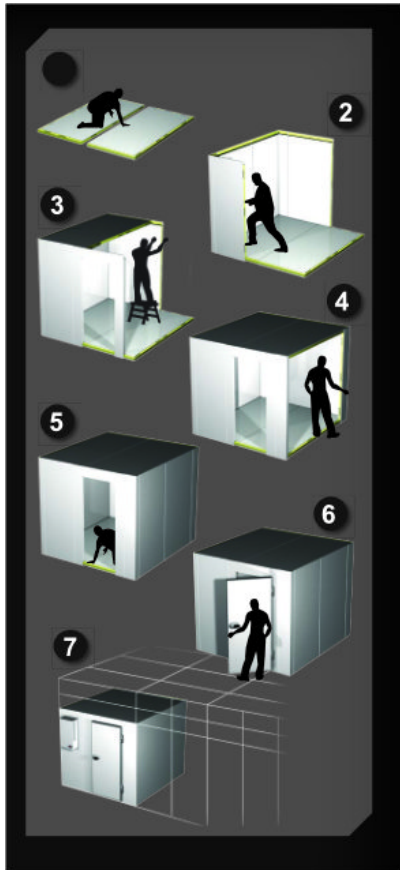

MAXI100 1420X2220 | Monoblokk mélyhűtőkamra

SKU: 16562

ADDITIONAL INFORMATION

Dimensions	2200 × 1200 × 1200 mm
Packaging dimension (Wi)	1200
Packaging dimension (De)	2200
Packaging dimension (He)	1200
External size (Wi)	1420
External size (De)	2220
External size (Hi)	2220
Internal size (Wi)	1220
Internal size (De)	2020
Internal size (He)	2020
Net volume (l)	4 978
Refrigeration range (°C)	-18...-22 °C
Refrigerant type	R452A
Climate class	normál
Type of cooling	dynamic
Lock	van
Lighting	vízszintes
Type&number of doors	750/800/900 x 1900 mm
Casing colour (exterior/interior)	RAL9010/RAL1019
Automatic defrost	van
Capacity (l)	4,80 m3

GALLERY IMAGES

PRODUCT DESCRIPTION

A tökéletes szigetelés érdekében, a fagyasztókamra panelvastagsága 100 mm. Így a kamrában tárolt élelmiszerek mindig a kiválasztott hőmérsékletre lesznek lehűtve.

A fagyasztókamra panelek összeszerelése speciális kapcsokkal történik. A padló- és mennyezeti panelek a függőleges, oldalfali panelekbe vannak süllyesztve, az esztétikusabb megjelenés érdekében. A falak külső és belső burkolata is előzetesen fehérre festett fémlemezről készül, a padló lemezt csúszásmentes, rozsdamentes acél borítja. A fagyasztókamra ajtaja belülről is nyitható, a speciális zárszerkezetnek köszönhetően. A hűtőközeg környezetbarát.

A mélyhűtőkamra oldalfali és tető monoblokkal is megvásárolható.

Az oldalfali és tető monoblokkok felhasználóbarát hűtőrendszerek, melyek a mélyhűtőkamra oldalfalára vagy tetejére egyszerűen felszerelhetők, telepíthetők. Az ár a szerelési költséget nem tartalmazza! Az ár csak a panelek és az ajtó árát tartalmazza, a kamra működtetéséhez mindenképpen szükséges az aggregát, amit az opciók között talál meg.