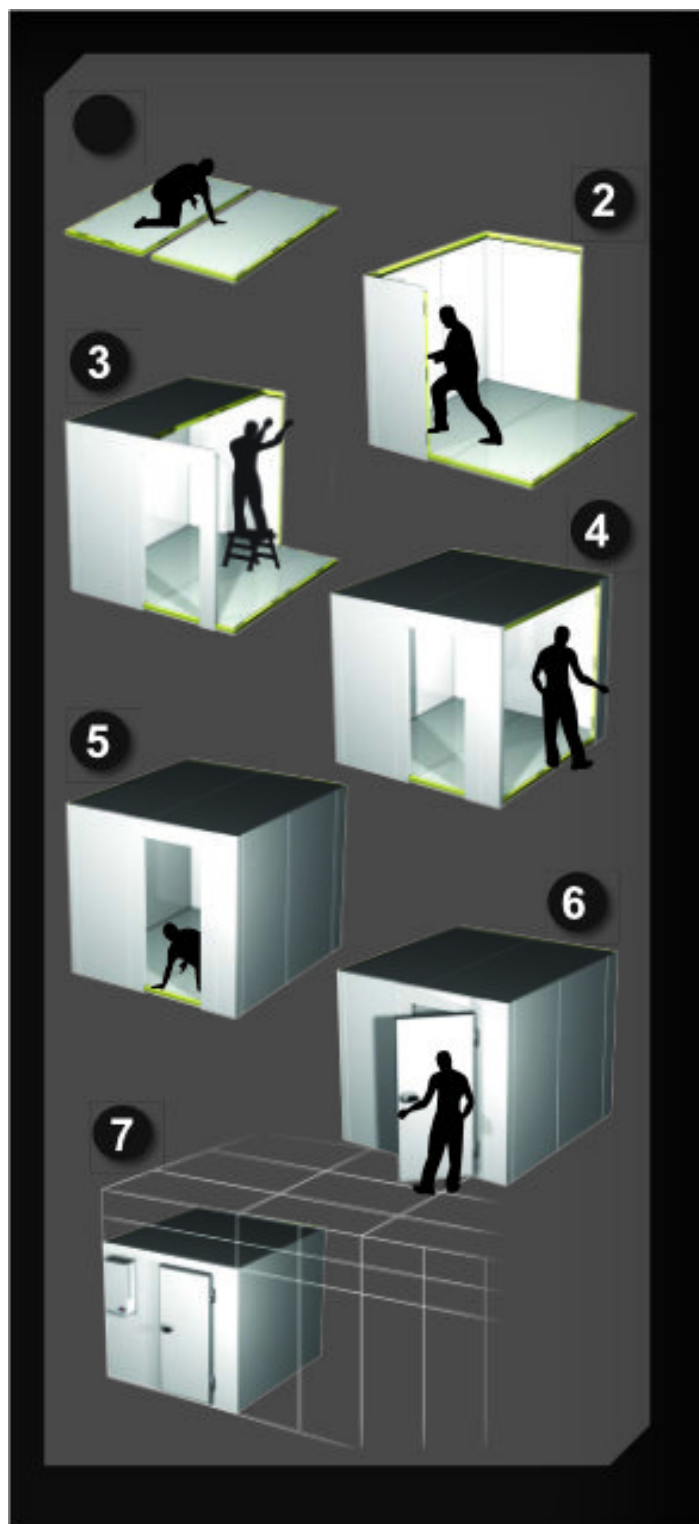

MAXI100 1420X2220 | Monoblokk mélyhűtőkamra

SKU: 16562

ADDITIONAL INFORMATION

Dimensions	2200 × 1200 × 1200 mm
Packaging dimension (Wi)	1200
Packaging dimension (De)	2200
Packaging dimension (He)	1200
External size (Wi)	1420
External size (De)	2220
External size (Hi)	2220
Internal size (Wi)	1220
Internal size (De)	2020
Internal size (He)	2020
Net volume (l)	4 978
Refrigeration range (°C)	-18...-22 °C
Refrigerant type	R452A
Climate class	normál
Type of cooling	dynamic
Lock	van
Lighting	vízszintes
Type&number of doors	750/800/900 x 1900 mm
Casing colour (exterior/interior)	RAL9010/RAL1019
Automatic defrost	van
Capacity (l)	4,80 m3

GALLERY IMAGES

PRODUCT DESCRIPTION

A tökéletes szigetelés érdekében, a fagyasztókamra panelvastagsága 100 mm. Így a kamrában tárolt élelmiszerek mindig a kiválasztott hőmérsékletre lesznek lehűtve.

A fagyasztókamra panelek összeszerelése speciális kapcsokkal történik. A padló- és mennyezeti panelek a függőleges, oldalfali panelekbe vannak süllyesztve, az esztétikusabb megjelenés érdekében. A falak külső és belső burkolata is előzetesen fehérre festett fémlemezről készül, a padló lemezt csúszásmentes, rozsdamentes acél borítja. A fagyasztókamra ajtaja belülről is nyitható, a speciális zárszerkezetnek köszönhetően. A hűtőközeg környezetbarát.

A mélyhűtőkamra oldalfali és tető monoblokkal is megvásárolható.

Az oldalfali és tető monoblokkok felhasználóbarát hűtőrendszerek, melyek a mélyhűtőkamra oldalfalára vagy tetejére egyszerűen felszerelhetők, telepíthetők. Az ár a szerelési költséget nem tartalmazza! Az ár csak a panelek és az ajtó árát tartalmazza, a kamra működtetéséhez mindenképpen szükséges az aggregát, amit az opciók között talál meg.