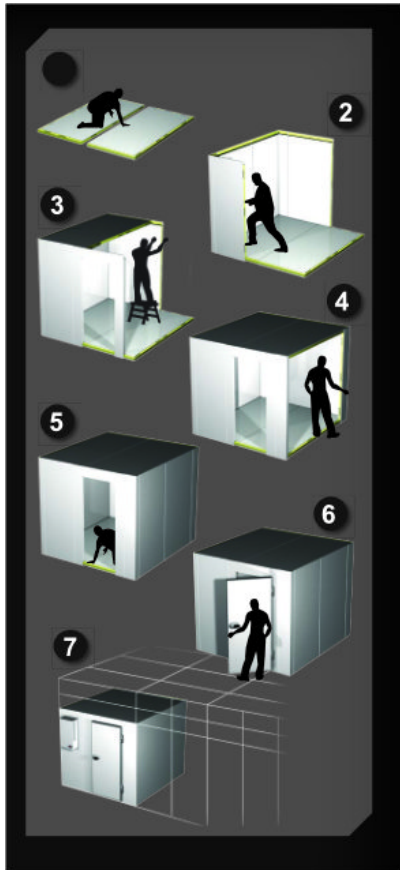

MAXI100 1420X2220 | Monoblokk mélyhűtőkamra

SKU: 16562

ADDITIONAL INFORMATION

Dimensions	2200 × 1200 × 1200 mm
Packaging dimension (Wi)	1200
Packaging dimension (De)	2200
Packaging dimension (He)	1200
External size (Wi)	1420
External size (De)	2220
External size (Hi)	2220
Internal size (Wi)	1220
Internal size (De)	2020
Internal size (He)	2020
Net volume (I)	4 978
Refrigeration range (°C)	-18...-22 °C
Refrigerant type	R452A
Climate class	normál
Type of cooling	dynamic
Lock	van
Lighting	vízszintes
Type&number of doors	750/800/900 x 1900 mm
Casing colour (exterior/interior)	RAL9010/RAL1019
Automatic defrost	van
Capacity (I)	4,80 m3

GALLERY IMAGES

PRODUCT DESCRIPTION

A tökéletes szigetelés érdekében, a fagyasztókamra panelvastagsága 100 mm. Így a kamrában tárolt élelmiszerek mindig a kiválasztott hőmérsékletre lesznek lehűtve.

A fagyasztókamra panelek összeszerelése speciális kapcsokkal történik. A padló- és mennyezeti panelek a függőleges, oldalfali panelekbe vannak süllyesztve, az esztétikusabb megjelenés érdekében. A falak külső és belső burkolata is előzetesen fehérre festett fémlemezről készül, a padló lemezt csúszásmentes, rozsdamentes acél borítja. A fagyasztókamra ajtaja belülről is nyitható, a speciális zárszerkezetnek köszönhetően. A hűtőközeg környezetbarát.

A mélyhűtőkamra oldalfali és tető monoblokkal is megvásárolható.

Az oldalfali és tető monoblokkok felhasználóbarát hűtőrendszerek, melyek a mélyhűtőkamra oldalfalára vagy tetejére egyszerűen felszerelhetők, telepíthetők. Az ár a szerelési költséget nem tartalmazza! Az ár csak a panelek és az ajtó árát tartalmazza, a kamra működtetéséhez mindenképpen szükséges az aggregát, amit az opciók között talál meg.