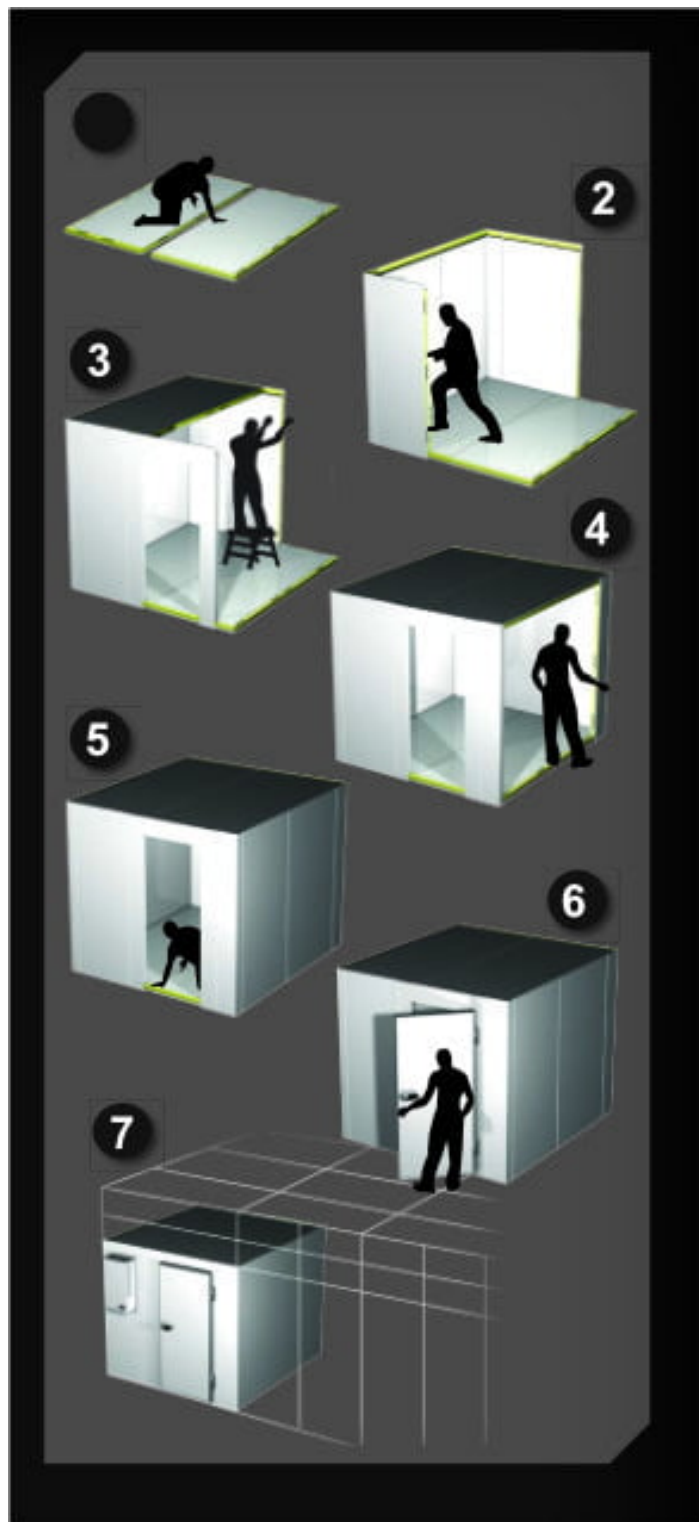

MAXI100 1420X2620 | Monoblokk mélyhűtőkamra

SKU: 16563

ADDITIONAL INFORMATION

Dimensions	2200 × 1200 × 1200 mm
Packaging dimension (Wi)	1200
Packaging dimension (De)	2200
Packaging dimension (He)	1200
External size (Wi)	1420
External size (De)	2620
External size (Hi)	2220
Internal size (Wi)	1220
Internal size (De)	2420
Internal size (He)	2020
Net volume (I)	5 964
Refrigeration range (°C)	-18...-22 °C
Refrigerant type	R452A
Climate class	normál
Type of cooling	dynamic
Lock	van
Lighting	vízszintes
Type&number of doors	750/800/900 x 1900 mm
Casing colour (exterior/interior)	RAL9010/RAL1019
Automatic defrost	van
Capacity (I)	5,76 m3

GALLERY IMAGES

PRODUCT DESCRIPTION

A tökéletes szigetelés érdekében, a fagyasztókamra panelvastagsága 100 mm. Így a kamrában tárolt élelmiszerek mindig a kiválasztott hőmérsékletre lesznek lehűtve.

A fagyasztókamra panelek összeszerelése speciális kapcsokkal történik. A padló- és mennyezeti panelek a függőleges, oldalfali panelekbe vannak süllyesztve, az esztétikusabb megjelenés érdekében. A falak külső és belső burkolata is előzetesen fehérre festett fémlemezről készül, a padló lemezt csúszásmentes, rozsdamentes acél borítja. A fagyasztókamra ajtaja belülről is nyitható, a speciális zárszerkezetnek köszönhetően. A hűtőközeg környezetbarát.

A mélyhűtőkamra oldalfali és tető monoblokkal is megvásárolható.

Az oldalfali és tető monoblokkok felhasználóbarát hűtőrendszerek, melyek a mélyhűtőkamra oldalfalára vagy tetejére egyszerűen felszerelhetők, telepíthetők. Az ár a szerelési költséget nem tartalmazza! Az ár csak a panelek és az ajtó árát tartalmazza, a kamra működtetéséhez mindenképpen szükséges az aggregát, amit az opciók között talál meg.