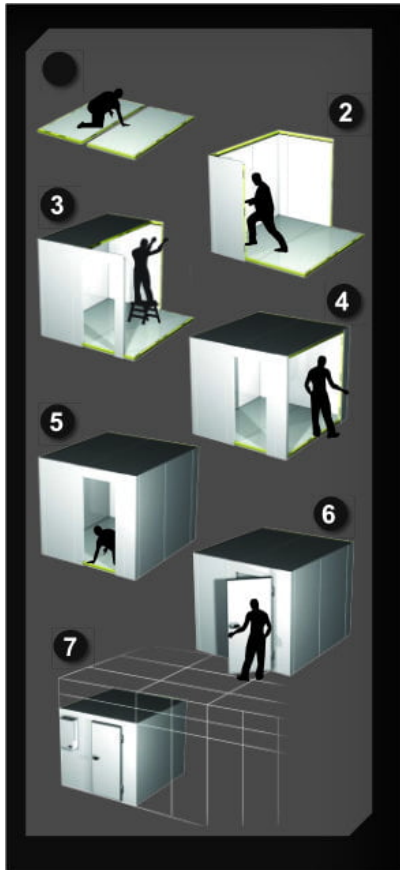

MAXI100 1420X2620 | Monoblokk mélyhűtőkamra

SKU: 16563

ADDITIONAL INFORMATION

Dimensions	2200 × 1200 × 1200 mm
Packaging dimension (Wi)	1200
Packaging dimension (De)	2200
Packaging dimension (He)	1200
External size (Wi)	1420
External size (De)	2620
External size (Hi)	2220
Internal size (Wi)	1220
Internal size (De)	2420
Internal size (He)	2020
Net volume (I)	5 964
Refrigeration range (°C)	-18...-22 °C
Refrigerant type	R452A
Climate class	normál
Type of cooling	dynamic
Lock	van
Lighting	vízszintes
Type&number of doors	750/800/900 x 1900 mm
Casing colour (exterior/interior)	RAL9010/RAL1019
Automatic defrost	van
Capacity (I)	5,76 m3

GALLERY IMAGES

PRODUCT DESCRIPTION

A tökéletes szigetelés érdekében, a fagyasztókamra panelvastagsága 100 mm. Így a kamrában tárolt élelmiszerek mindig a kiválasztott hőmérsékletre lesznek lehűtve.

A fagyasztókamra panelek összeszerelése speciális kapcsokkal történik. A padló- és mennyezeti panelek a függőleges, oldalfali panelekbe vannak süllyesztve, az esztétikusabb megjelenés érdekében. A falak külső és belső burkolata is előzetesen fehérre festett fémlemezről készül, a padló lemezt csúszásmentes, rozsdamentes acél borítja. A fagyasztókamra ajtaja belülről is nyitható, a speciális zárszerkezetnek köszönhetően. A hűtőközeg környezetbarát.

A mélyhűtőkamra oldalfali és tető monoblokkal is megvásárolható.

Az oldalfali és tető monoblokkok felhasználóbarát hűtőrendszerek, melyek a mélyhűtőkamra oldalfalára vagy tetejére egyszerűen felszerelhetők, telepíthetők. Az ár a szerelési költséget nem tartalmazza! Az ár csak a panelek és az ajtó árát tartalmazza, a kamra működtetéséhez mindenképpen szükséges az aggregát, amit az opciók között talál meg.