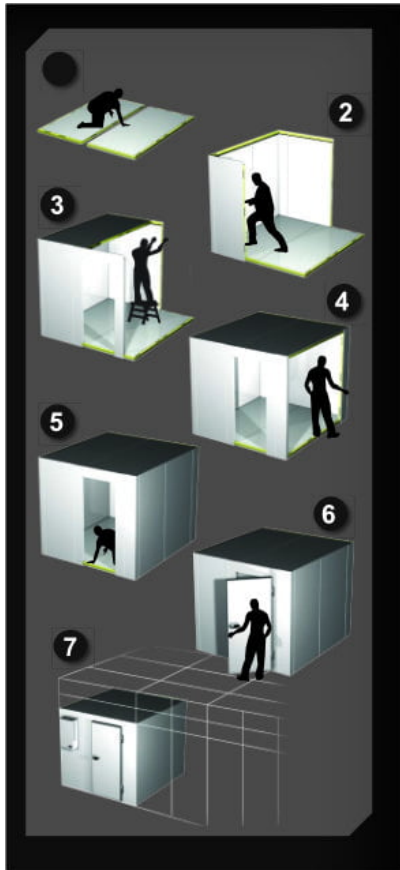

## PRODUCT DESCRIPTION

A tökéletes szigetelés érdekében, a fagyasztókamra panelvastagsága 100 mm. Így a kamrában tárolt élelmiszerek mindig a kiválasztott hőmérsékletre lesznek lehűtve.

A fagyasztókamra panelek összeszerelése speciális kapcsokkal történik. A padló- és mennyezeti panelek a függőleges, oldalfali panelekbe vannak süllyesztve, az esztétikusabb megjelenés érdekében. A falak külső és belső burkolata is előzetesen fehérre festett fémlemezről készül, a padló lemezt csúszásmentes, rozsdamentes acél borítja. A fagyasztókamra ajtaja belülről is nyitható, a speciális zárszerkezetnek köszönhetően. A hűtőközeg környezetbarát.

A mélyhűtőkamra oldalfali és tető monoblokkal is megvásárolható.

Az oldalfali és tető monoblokkok felhasználóbarát hűtőrendszerek, melyek a mélyhűtőkamra oldalfalára vagy tetejére egyszerűen felszerelhetők, telepíthetők. Az ár a szerelési költséget nem tartalmazza! Az ár csak a panelek és az ajtó árát tartalmazza, a kamra működtetéséhez mindenképpen szükséges az aggregát, amit az opciók között talál meg.