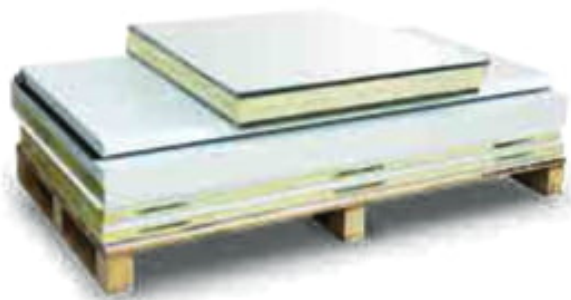

GALLERY IMAGES