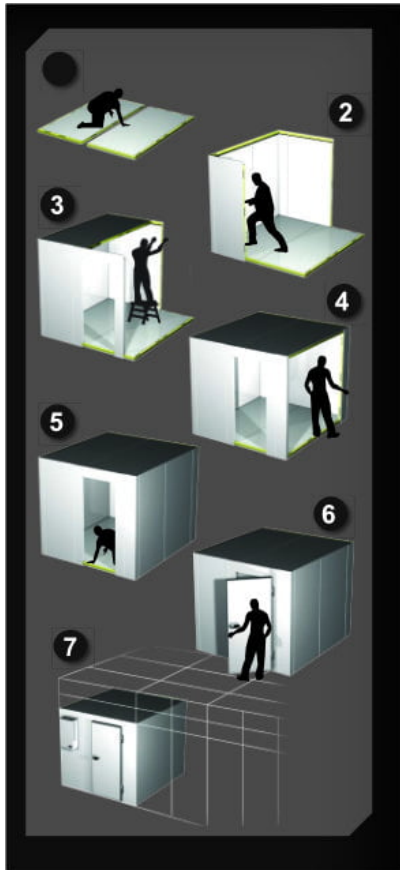

MAXI100 1820X1820 | Monoblokk mélyhűtőkamra

SKU: 16564

ADDITIONAL INFORMATION

Dimensions	2200 × 1200 × 1200 mm
Packaging dimension (Wi)	1200
Packaging dimension (De)	2200
Packaging dimension (He)	1200
External size (Wi)	1820
External size (De)	1820
External size (Hi)	2220
Internal size (Wi)	1620
Internal size (De)	502
Internal size (He)	2020
Net volume (I)	5 301
Refrigeration range (°C)	-18...-22 °C
Refrigerant type	R452A
Climate class	normál
Type of cooling	dynamic
Lock	van
Lighting	vízszintes
Type&number of doors	750/800/900 x 1900 mm
Casing colour (exterior/interior)	RAL9010/RAL1019
Automatic defrost	van
Capacity (I)	5,12 m3

GALLERY IMAGES

PRODUCT DESCRIPTION

A tökéletes szigetelés érdekében, a fagyasztókamra panelvastagsága 100 mm. Így a kamrában tárolt élelmiszerek mindig a kiválasztott hőmérsékletre lesznek lehűtve.

A fagyasztókamra panelek összeszerelése speciális kapcsokkal történik. A padló- és mennyezeti panelek a függőleges, oldalfali panelekbe vannak süllyesztve, az esztétikusabb megjelenés érdekében. A falak külső és belső burkolata is előzetesen fehérre festett fémlemezről készül, a padló lemezt csúszásmentes, rozsdamentes acél borítja. A fagyasztókamra ajtaja belülről is nyitható, a speciális zárszerkezetnek köszönhetően. A hűtőközeg környezetbarát.

A mélyhűtőkamra oldalfali és tető monoblokkal is megvásárolható.

Az oldalfali és tető monoblokkok felhasználóbarát hűtőrendszerek, melyek a mélyhűtőkamra oldalfalára vagy tetejére egyszerűen felszerelhetők, telepíthetők. Az ár a szerelési költséget nem tartalmazza! Az ár csak a panelek és az ajtó árát tartalmazza, a kamra működtetéséhez mindenképpen szükséges az aggregát, amit az opciók között talál meg.