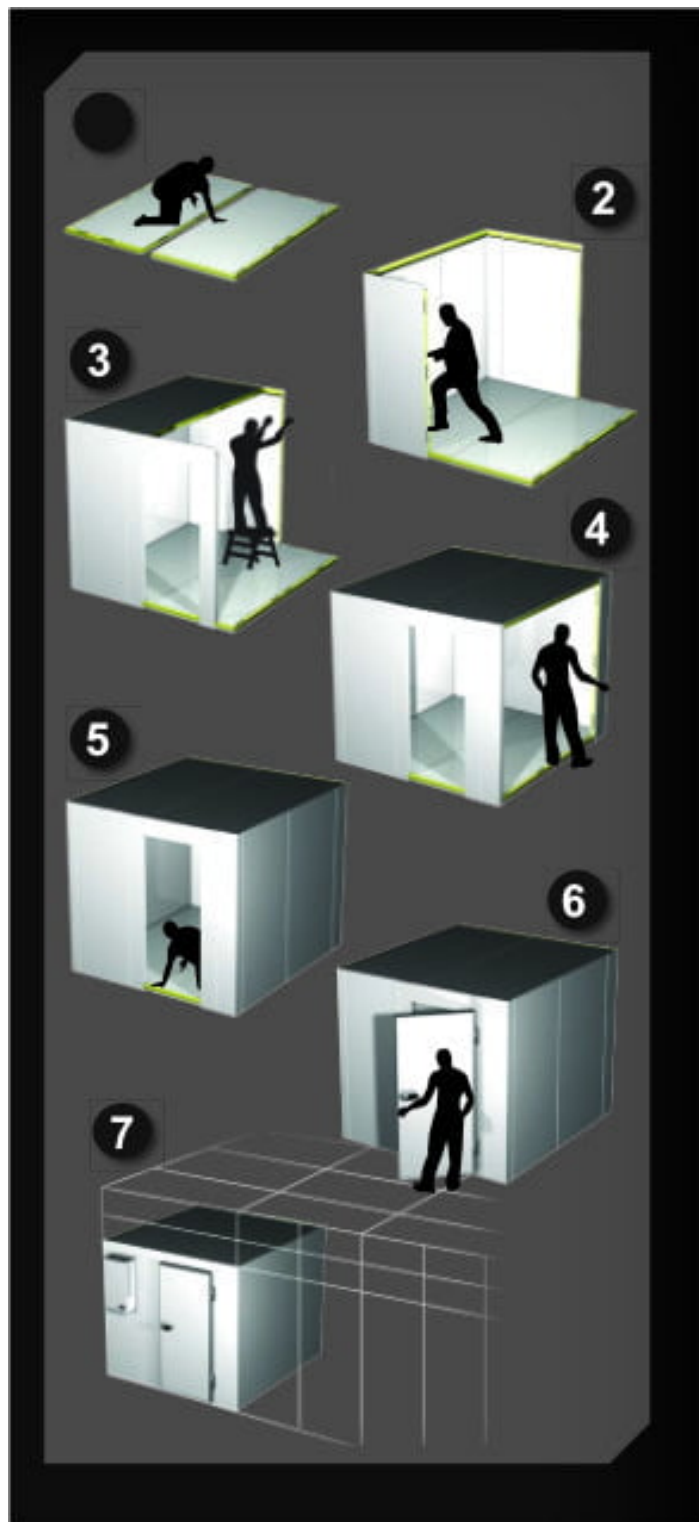

MAXI100 1820X1820 | Monoblokk mélyhűtőkamra

SKU: 16564

ADDITIONAL INFORMATION

Dimensions	2200 × 1200 × 1200 mm
Packaging dimension (Wi)	1200
Packaging dimension (De)	2200
Packaging dimension (He)	1200
External size (Wi)	1820
External size (De)	1820
External size (Hi)	2220
Internal size (Wi)	1620
Internal size (De)	502
Internal size (He)	2020
Net volume (I)	5 301
Refrigeration range (°C)	-18...-22 °C
Refrigerant type	R452A
Climate class	normál
Type of cooling	dynamic
Lock	van
Lighting	vízszintes
Type&number of doors	750/800/900 x 1900 mm
Casing colour (exterior/interior)	RAL9010/RAL1019
Automatic defrost	van
Capacity (I)	5,12 m3

GALLERY IMAGES

PRODUCT DESCRIPTION

A tökéletes szigetelés érdekében, a fagyasztókamra panelvastagsága 100 mm. Így a kamrában tárolt élelmiszerek mindig a kiválasztott hőmérsékletre lesznek lehűtve.

A fagyasztókamra panelek összeszerelése speciális kapcsokkal történik. A padló- és mennyezeti panelek a függőleges, oldalfali panelekbe vannak süllyesztve, az esztétikusabb megjelenés érdekében. A falak külső és belső burkolata is előzetesen fehérre festett fémlemezről készül, a padló lemezt csúszásmentes, rozsdamentes acél borítja. A fagyasztókamra ajtaja belülről is nyitható, a speciális zárszerkezetnek köszönhetően. A hűtőközeg környezetbarát.

A mélyhűtőkamra oldalfali és tető monoblokkal is megvásárolható.

Az oldalfali és tető monoblokkok felhasználóbarát hűtőrendszerek, melyek a mélyhűtőkamra oldalfalára vagy tetejére egyszerűen felszerelhetők, telepíthetők. Az ár a szerelési költséget nem tartalmazza! Az ár csak a panelek és az ajtó árát tartalmazza, a kamra működtetéséhez mindenképpen szükséges az aggregát, amit az opciók között talál meg.