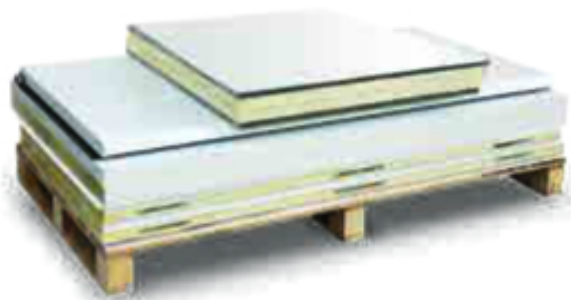

MAXI100 1820X2220 | Monoblokk mélyhűtőkamra

SKU: 16565

ADDITIONAL INFORMATION

Dimensions	2200 × 1200 × 1200 mm
Packaging dimension (Wi)	1200
Packaging dimension (De)	2200
Packaging dimension (He)	1200
External size (Wi)	1820
External size (De)	2220
External size (Hi)	2220
Internal size (Wi)	1620
Internal size (De)	2020
Internal size (He)	2020
Net volume (I)	6 610
Refrigeration range (°C)	-18...-22 °C
Refrigerant type	R452A
Climate class	normál
Type of cooling	dynamic
Lock	van
Lighting	vízszintes
Type&number of doors	750/800/900 x 1900 mm
Casing colour (exterior/interior)	RAL9010/RAL1019
Automatic defrost	van
Capacity (I)	6,40 m3

GALLERY IMAGES

PRODUCT DESCRIPTION

A tökéletes szigetelés érdekében, a fagyasztókamra panelvastagsága 100 mm. Így a kamrában tárolt élelmiszerek mindig a kiválasztott hőmérsékletre lesznek lehűtve.

A fagyasztókamra panelek összeszerelése speciális kapcsokkal történik. A padló- és mennyezeti panelek a függőleges, oldalfali panelekbe vannak süllyesztve, az esztétikusabb megjelenés érdekében. A falak külső és belső burkolata is előzetesen fehérre festett fémlemezről készül, a padló lemezt csúszásmentes, rozsdamentes acél borítja. A fagyasztókamra ajtaja belülről is nyitható, a speciális zárszerkezetnek köszönhetően. A hűtőközeg környezetbarát.

A mélyhűtőkamra oldalfali és tető monoblokkal is megvásárolható.

Az oldalfali és tető monoblokkok felhasználóbarát hűtőrendszerek, melyek a mélyhűtőkamra oldalfalára vagy tetejére egyszerűen felszerelhetők, telepíthetők. Az ár a szerelési költséget nem tartalmazza! Az ár csak a panelek és az ajtó árát tartalmazza, a kamra működtetéséhez mindenképpen szükséges az aggregát, amit az opciók között talál meg.