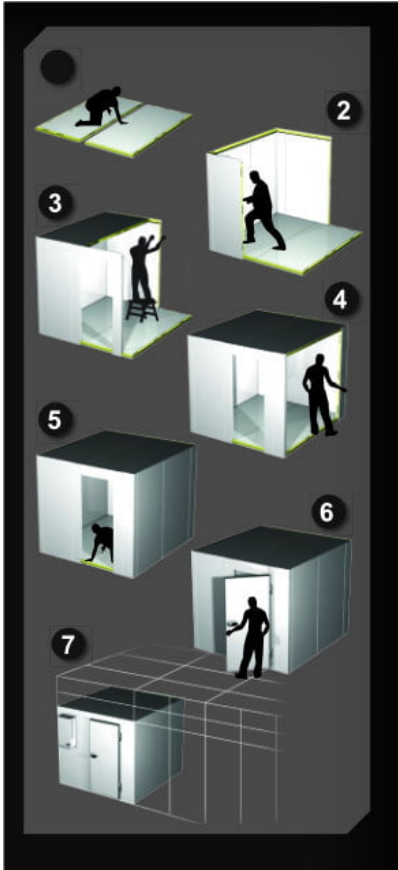

MAXI100 1820X2220 | Monoblokk mélyhűtőkamra

SKU: 16565

ADDITIONAL INFORMATION

Dimensions	2200 × 1200 × 1200 mm
Packaging dimension (Wi)	1200
Packaging dimension (De)	2200
Packaging dimension (He)	1200
External size (Wi)	1820
External size (De)	2220
External size (Hi)	2220
Internal size (Wi)	1620
Internal size (De)	2020
Internal size (He)	2020
Net volume (I)	6 610
Refrigeration range (°C)	-18...-22 °C
Refrigerant type	R452A
Climate class	normál
Type of cooling	dynamic
Lock	van
Lighting	vízszintes
Type&number of doors	750/800/900 x 1900 mm
Casing colour (exterior/interior)	RAL9010/RAL1019
Automatic defrost	van
Capacity (I)	6,40 m3

GALLERY IMAGES

PRODUCT DESCRIPTION

A tökéletes szigetelés érdekében, a fagyasztókamra panelvastagsága 100 mm. Így a kamrában tárolt élelmiszerek mindig a kiválasztott hőmérsékletre lesznek lehűtve.

A fagyasztókamra panelek összeszerelése speciális kapcsokkal történik. A padló- és mennyezeti panelek a függőleges, oldalfali panelekbe vannak süllyesztve, az esztétikusabb megjelenés érdekében. A falak külső és belső burkolata is előzetesen fehérre festett fémlemezről készül, a padló lemezt csúszásmentes, rozsdamentes acél borítja. A fagyasztókamra ajtaja belülről is nyitható, a speciális zárszerkezetnek köszönhetően. A hűtőközeg környezetbarát.

A mélyhűtőkamra oldalfali és tető monoblokkal is megvásárolható.

Az oldalfali és tető monoblokkok felhasználóbarát hűtőrendszerek, melyek a mélyhűtőkamra oldalfalára vagy tetejére egyszerűen felszerelhetők, telepíthetők. Az ár a szerelési költséget nem tartalmazza! Az ár csak a panelek és az ajtó árát tartalmazza, a kamra működtetéséhez mindenképpen szükséges az aggregát, amit az opciók között talál meg.