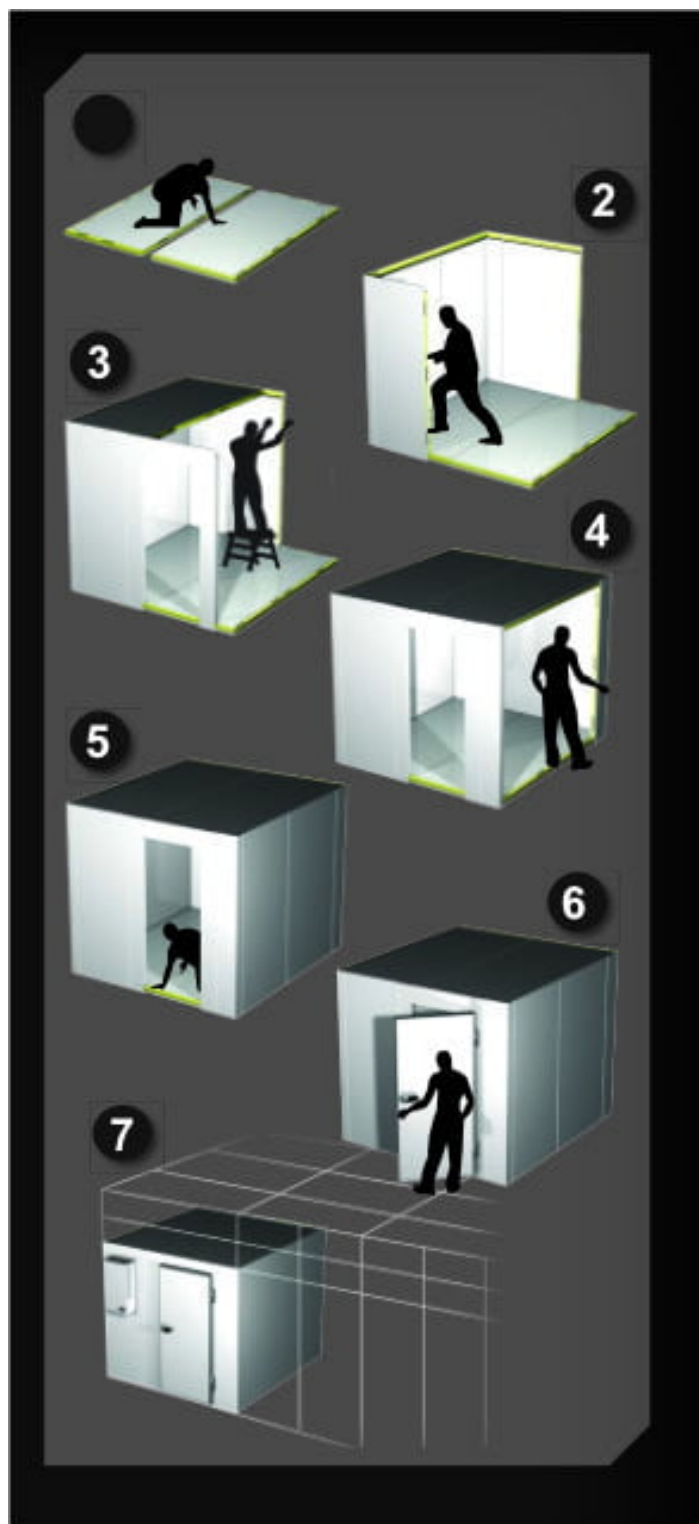

MAXI100 1820X2220 | Monoblokk mélyhűtőkamra

SKU: 16565

ADDITIONAL INFORMATION

Dimensions	2200 × 1200 × 1200 mm
Packaging dimension (Wi)	1200
Packaging dimension (De)	2200
Packaging dimension (He)	1200
External size (Wi)	1820
External size (De)	2220
External size (Hi)	2220
Internal size (Wi)	1620
Internal size (De)	2020
Internal size (He)	2020
Net volume (I)	6 610
Refrigeration range (°C)	-18...-22 °C
Refrigerant type	R452A
Climate class	normál
Type of cooling	dynamic
Lock	van
Lighting	vízszintes
Type&number of doors	750/800/900 x 1900 mm
Casing colour (exterior/interior)	RAL9010/RAL1019
Automatic defrost	van
Capacity (I)	6,40 m3

GALLERY IMAGES

PRODUCT DESCRIPTION

A tökéletes szigetelés érdekében, a fagyasztókamra panelvastagsága 100 mm. Így a kamrában tárolt élelmiszerek mindig a kiválasztott hőmérsékletre lesznek lehűtve.

A fagyasztókamra panelek összeszerelése speciális kapcsokkal történik. A padló- és mennyezeti panelek a függőleges, oldalfali panelekbe vannak süllyesztve, az esztétikusabb megjelenés érdekében. A falak külső és belső burkolata is előzetesen fehérre festett fémlemezről készül, a padló lemezt csúszásmentes, rozsdamentes acél borítja. A fagyasztókamra ajtaja belülről is nyitható, a speciális zárszerkezetnek köszönhetően. A hűtőközeg környezetbarát.

A mélyhűtőkamra oldalfali és tető monoblokkal is megvásárolható.

Az oldalfali és tető monoblokkok felhasználóbarát hűtőrendszerek, melyek a mélyhűtőkamra oldalfalára vagy tetejére egyszerűen felszerelhetők, telepíthetők. Az ár a szerelési költséget nem tartalmazza! Az ár csak a panelek és az ajtó árát tartalmazza, a kamra működtetéséhez mindenképpen szükséges az aggregát, amit az opciók között talál meg.