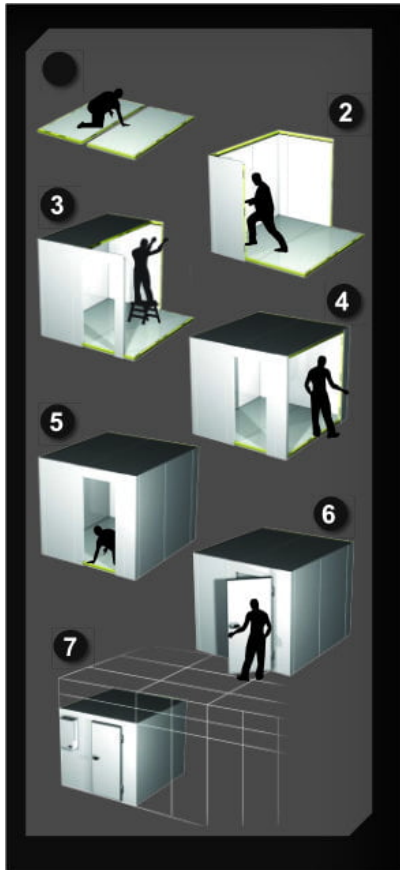

MAXI100 1820X2220 | Monoblokk mélyhűtőkamra

SKU: 16565

ADDITIONAL INFORMATION

Dimensions	2200 × 1200 × 1200 mm
Packaging dimension (Wi)	1200
Packaging dimension (De)	2200
Packaging dimension (He)	1200
External size (Wi)	1820
External size (De)	2220
External size (Hi)	2220
Internal size (Wi)	1620
Internal size (De)	2020
Internal size (He)	2020
Net volume (I)	6 610
Refrigeration range (°C)	-18...-22 °C
Refrigerant type	R452A
Climate class	normál
Type of cooling	dynamic
Lock	van
Lighting	vízszintes
Type&number of doors	750/800/900 x 1900 mm
Casing colour (exterior/interior)	RAL9010/RAL1019
Automatic defrost	van
Capacity (I)	6,40 m3

GALLERY IMAGES

PRODUCT DESCRIPTION

A tökéletes szigetelés érdekében, a fagyasztókamra panelvastagsága 100 mm. Így a kamrában tárolt élelmiszerek mindig a kiválasztott hőmérsékletre lesznek lehűtve.

A fagyasztókamra panelek összeszerelése speciális kapcsokkal történik. A padló- és mennyezeti panelek a függőleges, oldalfali panelekbe vannak süllyesztve, az esztétikusabb megjelenés érdekében. A falak külső és belső burkolata is előzetesen fehérre festett fémlemezről készül, a padló lemezt csúszásmentes, rozsdamentes acél borítja. A fagyasztókamra ajtaja belülről is nyitható, a speciális zárszerkezetnek köszönhetően. A hűtőközeg környezetbarát.

A mélyhűtőkamra oldalfali és tető monoblokkal is megvásárolható.

Az oldalfali és tető monoblokkok felhasználóbarát hűtőrendszerek, melyek a mélyhűtőkamra oldalfalára vagy tetejére egyszerűen felszerelhetők, telepíthetők. Az ár a szerelési költséget nem tartalmazza! Az ár csak a panelek és az ajtó árát tartalmazza, a kamra működtetéséhez mindenképpen szükséges az aggregát, amit az opciók között talál meg.