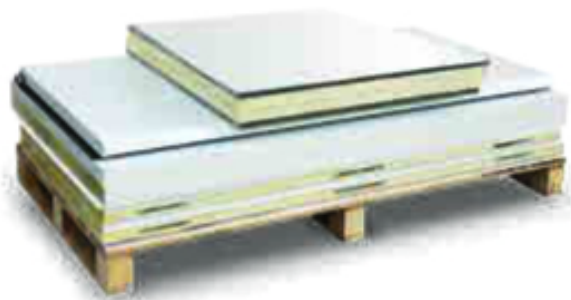

MAXI100 1820X2620 | Monoblokk mélyhűtőkamra

SKU: 16566

ADDITIONAL INFORMATION

Dimensions	2200 × 1200 × 1200 mm
Packaging dimension (Wi)	1200
Packaging dimension (De)	2200
Packaging dimension (He)	1200
External size (Wi)	1820
External size (De)	2620
External size (Hi)	2220
Internal size (Wi)	1620
Internal size (De)	2420
Internal size (He)	2020
Net volume (l)	7 919
Refrigeration range (°C)	-18...-22 °C
Refrigerant type	R452A
Climate class	normál
Type of cooling	dynamic
Lock	van
Lighting	vízszintes
Type&number of doors	750/800/900 x 1900 mm
Casing colour (exterior/interior)	RAL9010/RAL1019
Automatic defrost	van
Capacity (l)	7,68 m3

GALLERY IMAGES

PRODUCT DESCRIPTION

A tökéletes szigetelés érdekében, a fagyasztókamra panelvastagsága 100 mm. Így a kamrában tárolt élelmiszerek mindig a kiválasztott hőmérsékletre lesznek lehűtve.

A fagyasztókamra panelek összeszerelése speciális kapcsokkal történik. A padló- és mennyezeti panelek a függőleges, oldalfali panelekbe vannak süllyesztve, az esztétikusabb megjelenés érdekében. A falak külső és belső burkolata is előzetesen fehérre festett fémlemezről készül, a padló lemezt csúszásmentes, rozsdamentes acél borítja. A fagyasztókamra ajtaja belülről is nyitható, a speciális zárszerkezetnek köszönhetően. A hűtőközeg környezetbarát.

A mélyhűtőkamra oldalfali és tető monoblokkal is megvásárolható.

Az oldalfali és tető monoblokkok felhasználóbarát hűtőrendszerek, melyek a mélyhűtőkamra oldalfalára vagy tetejére egyszerűen felszerelhetők, telepíthetők.