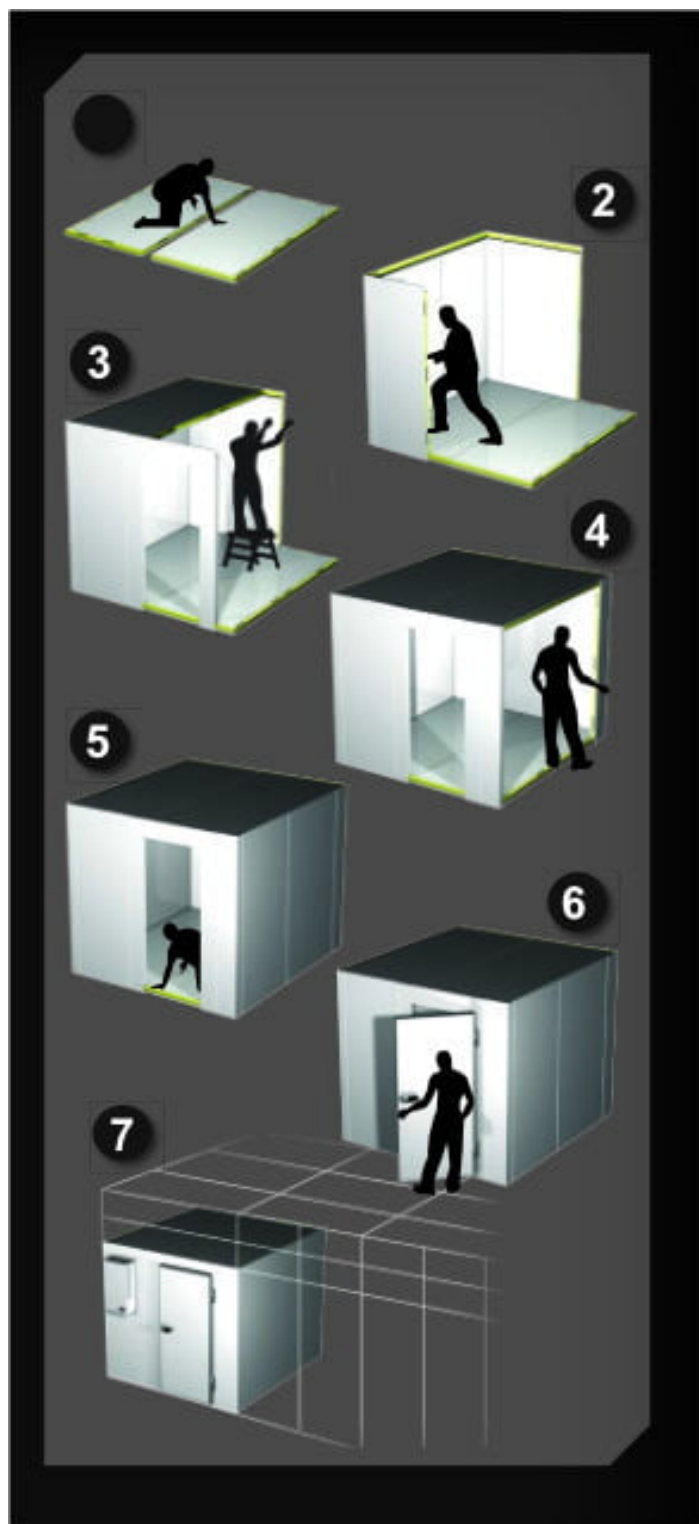

MAXI100 1820X2620 | Monoblokk mélyhűtőkamra

SKU: 16566

ADDITIONAL INFORMATION

Dimensions	2200 × 1200 × 1200 mm
Packaging dimension (Wi)	1200
Packaging dimension (De)	2200
Packaging dimension (He)	1200
External size (Wi)	1820
External size (De)	2620
External size (Hi)	2220
Internal size (Wi)	1620
Internal size (De)	2420
Internal size (He)	2020
Net volume (l)	7 919
Refrigeration range (°C)	-18...-22 °C
Refrigerant type	R452A
Climate class	normál
Type of cooling	dynamic
Lock	van
Lighting	vízszintes
Type&number of doors	750/800/900 x 1900 mm
Casing colour (exterior/interior)	RAL9010/RAL1019
Automatic defrost	van
Capacity (l)	7,68 m3

GALLERY IMAGES

PRODUCT DESCRIPTION

A tökéletes szigetelés érdekében, a fagyasztókamra panelvastagsága 100 mm. Így a kamrában tárolt élelmiszerek mindig a kiválasztott hőmérsékletre lesznek lehűtve.

A fagyasztókamra panelek összeszerelése speciális kapcsokkal történik. A padló- és mennyezeti panelek a függőleges, oldalfali panelekbe vannak süllyesztve, az esztétikusabb megjelenés érdekében. A falak külső és belső burkolata is előzetesen fehérre festett fémlemezről készül, a padló lemezt csúszásmentes, rozsdamentes acél borítja. A fagyasztókamra ajtaja belülről is nyitható, a speciális zárszerkezetnek köszönhetően. A hűtőközeg környezetbarát.

A mélyhűtőkamra oldalfali és tető monoblokkal is megvásárolható.

Az oldalfali és tető monoblokkok felhasználóbarát hűtőrendszerek, melyek a mélyhűtőkamra oldalfalára vagy tetejére egyszerűen felszerelhetők, telepíthetők.