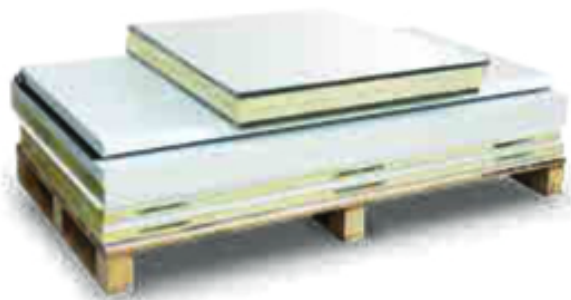

GALLERY IMAGES