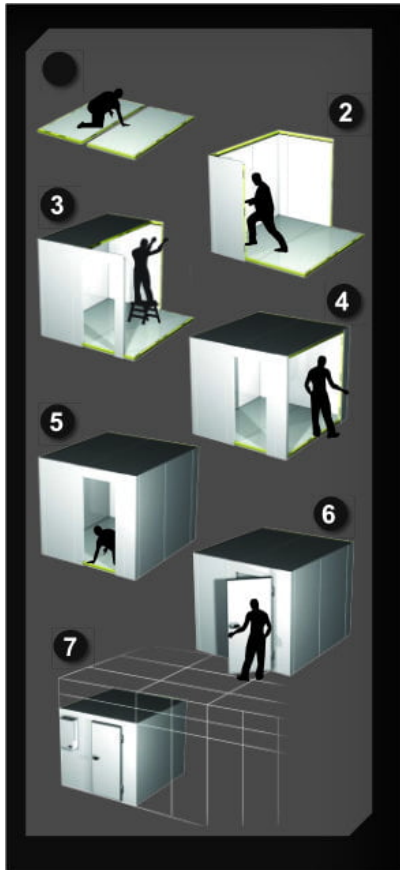

MAXI100 1820X2620 | Monoblokk mélyhűtőkamra

SKU: 16566

ADDITIONAL INFORMATION

Dimensions	2200 × 1200 × 1200 mm
Packaging dimension (Wi)	1200
Packaging dimension (De)	2200
Packaging dimension (He)	1200
External size (Wi)	1820
External size (De)	2620
External size (Hi)	2220
Internal size (Wi)	1620
Internal size (De)	2420
Internal size (He)	2020
Net volume (l)	7 919
Refrigeration range (°C)	-18...-22 °C
Refrigerant type	R452A
Climate class	normál
Type of cooling	dynamic
Lock	van
Lighting	vízszintes
Type&number of doors	750/800/900 x 1900 mm
Casing colour (exterior/interior)	RAL9010/RAL1019
Automatic defrost	van
Capacity (l)	7,68 m3

GALLERY IMAGES

PRODUCT DESCRIPTION

A tökéletes szigetelés érdekében, a fagyasztókamra panelvastagsága 100 mm. Így a kamrában tárolt élelmiszerek mindig a kiválasztott hőmérsékletre lesznek lehűtve.

A fagyasztókamra panelek összeszerelése speciális kapcsokkal történik. A padló- és mennyezeti panelek a függőleges, oldalfali panelekbe vannak süllyesztve, az esztétikusabb megjelenés érdekében. A falak külső és belső burkolata is előzetesen fehérre festett fémlemezről készül, a padló lemezt csúszásmentes, rozsdamentes acél borítja. A fagyasztókamra ajtaja belülről is nyitható, a speciális zárszerkezetnek köszönhetően. A hűtőközeg környezetbarát.

A mélyhűtőkamra oldalfali és tető monoblokkal is megvásárolható.

Az oldalfali és tető monoblokkok felhasználóbarát hűtőrendszerek, melyek a mélyhűtőkamra oldalfalára vagy tetejére egyszerűen felszerelhetők, telepíthetők.