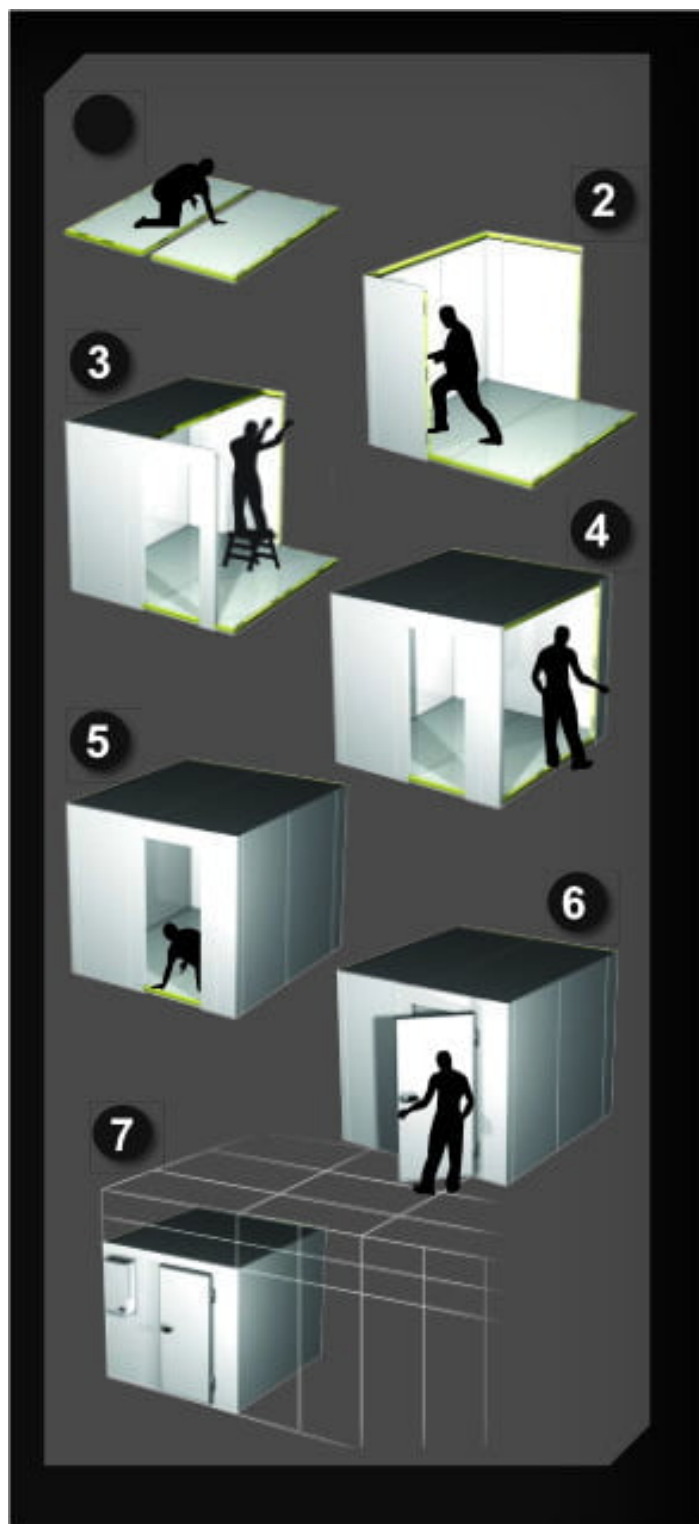

### **ADDITIONAL INFORMATION**

<b>Dimensions</b>	2200 × 1200 × 1200 mm
<b>Packaging dimension (Wi)</b>	<a href="#">1200</a>
<b>Packaging dimension (De)</b>	<a href="#">2200</a>
<b>Packaging dimension (He)</b>	<a href="#">1200</a>
<b>External size (Wi)</b>	<a href="#">1820</a>
<b>External size (De)</b>	<a href="#">2620</a>
<b>External size (Hi)</b>	<a href="#">2220</a>
<b>Internal size (Wi)</b>	<a href="#">1620</a>
<b>Internal size (De)</b>	<a href="#">2420</a>
<b>Internal size (He)</b>	<a href="#">2020</a>
<b>Net volume (l)</b>	<a href="#">7 919</a>
<b>Refrigeration range (°C)</b>	<a href="#">-18...-22 °C</a>
<b>Refrigerant type</b>	<a href="#">R452A</a>
<b>Climate class</b>	<a href="#">normál</a>
<b>Type of cooling</b>	<a href="#">dynamic</a>
<b>Lock</b>	<a href="#">van</a>
<b>Lighting</b>	<a href="#">vízszintes</a>
<b>Type&amp;number of doors</b>	<a href="#">750/800/900 x 1900 mm</a>
<b>Casing colour (exterior/interior)</b>	<a href="#">RAL9010/RAL1019</a>
<b>Automatic defrost</b>	<a href="#">van</a>
<b>Capacity (l)</b>	<a href="#">7,68 m3</a>

**GALLERY IMAGES**

## PRODUCT DESCRIPTION

A tökéletes szigetelés érdekében, a fagyasztókamra panelvastagsága 100 mm. Így a kamrában tárolt élelmiszerek mindig a kiválasztott hőmérsékletre lesznek lehűtve.

A fagyasztókamra panelek összeszerelése speciális kapcsokkal történik. A padló- és mennyezeti panelek a függőleges, oldalfali panelekbe vannak süllyesztve, az esztétikusabb megjelenés érdekében. A falak külső és belső burkolata is előzetesen fehérre festett fémlemezről készül, a padló lemezt csúszásmentes, rozsdamentes acél borítja. A fagyasztókamra ajtaja belülről is nyitható, a speciális zárszerkezetnek köszönhetően. A hűtőközeg környezetbarát.

A mélyhűtőkamra oldalfali és tető monoblokkal is megvásárolható.

Az oldalfali és tető monoblokkok felhasználóbarát hűtőrendszerek, melyek a mélyhűtőkamra oldalfalára vagy tetejére egyszerűen felszerelhetők, telepíthetők.