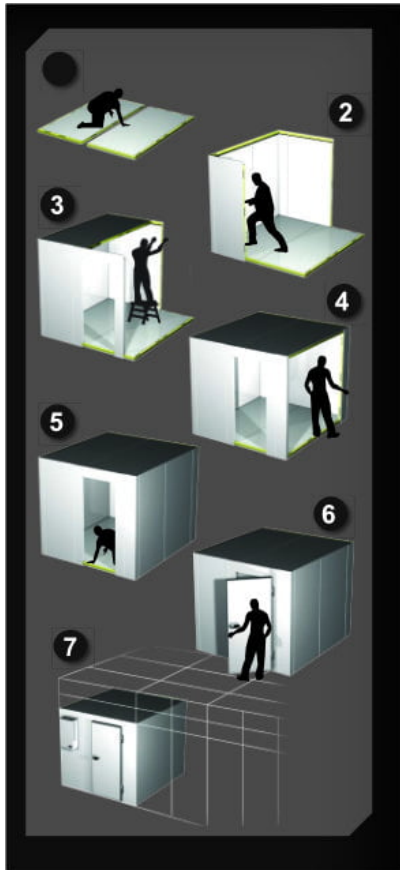

### **ADDITIONAL INFORMATION**

<b>Dimensions</b>	2200 × 1200 × 1200 mm
<b>Packaging dimension (Wi)</b>	<a href="#">1200</a>
<b>Packaging dimension (De)</b>	<a href="#">2200</a>
<b>Packaging dimension (He)</b>	<a href="#">1200</a>
<b>External size (Wi)</b>	<a href="#">1820</a>
<b>External size (De)</b>	<a href="#">2620</a>
<b>External size (Hi)</b>	<a href="#">2220</a>
<b>Internal size (Wi)</b>	<a href="#">1620</a>
<b>Internal size (De)</b>	<a href="#">2420</a>
<b>Internal size (He)</b>	<a href="#">2020</a>
<b>Net volume (l)</b>	<a href="#">7 919</a>
<b>Refrigeration range (°C)</b>	<a href="#">-18...-22 °C</a>
<b>Refrigerant type</b>	<a href="#">R452A</a>
<b>Climate class</b>	<a href="#">normál</a>
<b>Type of cooling</b>	<a href="#">dynamic</a>
<b>Lock</b>	<a href="#">van</a>
<b>Lighting</b>	<a href="#">vízszintes</a>
<b>Type&amp;number of doors</b>	<a href="#">750/800/900 x 1900 mm</a>
<b>Casing colour (exterior/interior)</b>	<a href="#">RAL9010/RAL1019</a>
<b>Automatic defrost</b>	<a href="#">van</a>
<b>Capacity (l)</b>	<a href="#">7,68 m3</a>

**GALLERY IMAGES**

## PRODUCT DESCRIPTION

A tökéletes szigetelés érdekében, a fagyasztókamra panelvastagsága 100 mm. Így a kamrában tárolt élelmiszerek mindig a kiválasztott hőmérsékletre lesznek lehűtve.

A fagyasztókamra panelek összeszerelése speciális kapcsokkal történik. A padló- és mennyezeti panelek a függőleges, oldalfali panelekbe vannak süllyesztve, az esztétikusabb megjelenés érdekében. A falak külső és belső burkolata is előzetesen fehérre festett fémlemezről készül, a padló lemezt csúszásmentes, rozsdamentes acél borítja. A fagyasztókamra ajtaja belülről is nyitható, a speciális zárszerkezetnek köszönhetően. A hűtőközeg környezetbarát.

A mélyhűtőkamra oldalfali és tető monoblokkal is megvásárolható.

Az oldalfali és tető monoblokkok felhasználóbarát hűtőrendszerek, melyek a mélyhűtőkamra oldalfalára vagy tetejére egyszerűen felszerelhetők, telepíthetők.