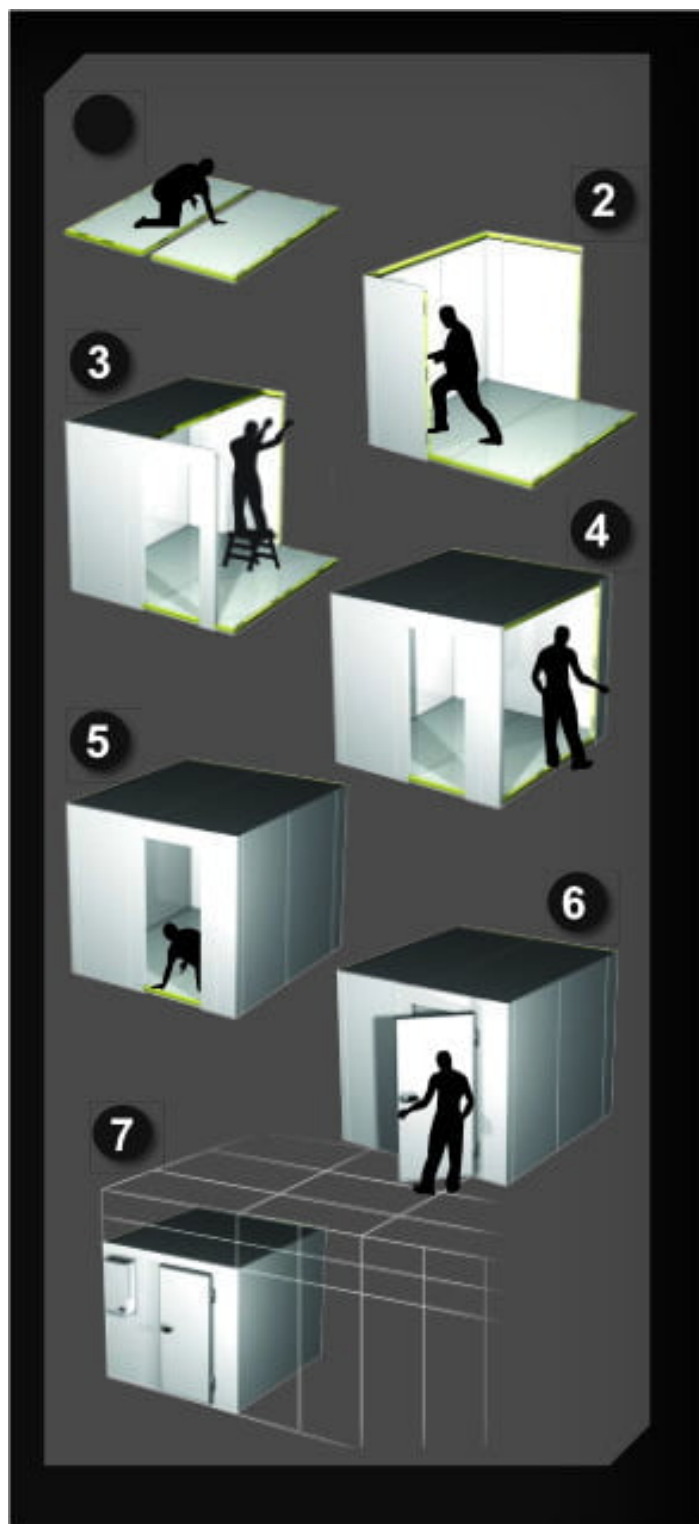

MAXI100 1820X3020 | Monoblokk mélyhűtőkamra

SKU: 16567

ADDITIONAL INFORMATION

Dimensions	2200 × 1200 × 1200 mm
Packaging dimension (Wi)	1200
Packaging dimension (De)	2200
Packaging dimension (He)	1200
External size (Wi)	1820
External size (De)	3020
External size (Hi)	2220
Internal size (Wi)	1620
Internal size (De)	2820
Internal size (He)	2020
Net volume (l)	9 228
Refrigeration range (°C)	-18...-22 °C
Refrigerant type	R452A
Climate class	normál
Type of cooling	dynamic
Lock	van
Lighting	vízszintes
Type&number of doors	750/800/900 x 1900 mm
Casing colour (exterior/interior)	RAL9010/RAL1019
Automatic defrost	van
Capacity (l)	8,96 m3

GALLERY IMAGES

PRODUCT DESCRIPTION

A tökéletes szigetelés érdekében, a fagyasztókamra panelvastagsága 100 mm. Így a kamrában tárolt élelmiszerek mindig a kiválasztott hőmérsékletre lesznek lehűtve.

A fagyasztókamra panelek összeszerelése speciális kapcsokkal történik. A padló- és mennyezeti panelek a függőleges, oldalfali panelekbe vannak süllyesztve, az esztétikusabb megjelenés érdekében. A falak külső és belső burkolata is előzetesen fehérre festett fémlemezről készül, a padló lemezt csúszásmentes, rozsdamentes acél borítja. A fagyasztókamra ajtaja belülről is nyitható, a speciális zárszerkezetnek köszönhetően. A hűtőközeg környezetbarát.

A mélyhűtőkamra oldalfali és tető monoblokkal is megvásárolható.

Az oldalfali és tető monoblokkok felhasználóbarát hűtőrendszerek, melyek a mélyhűtőkamra oldalfalára vagy tetejére egyszerűen felszerelhetők, telepíthetők.