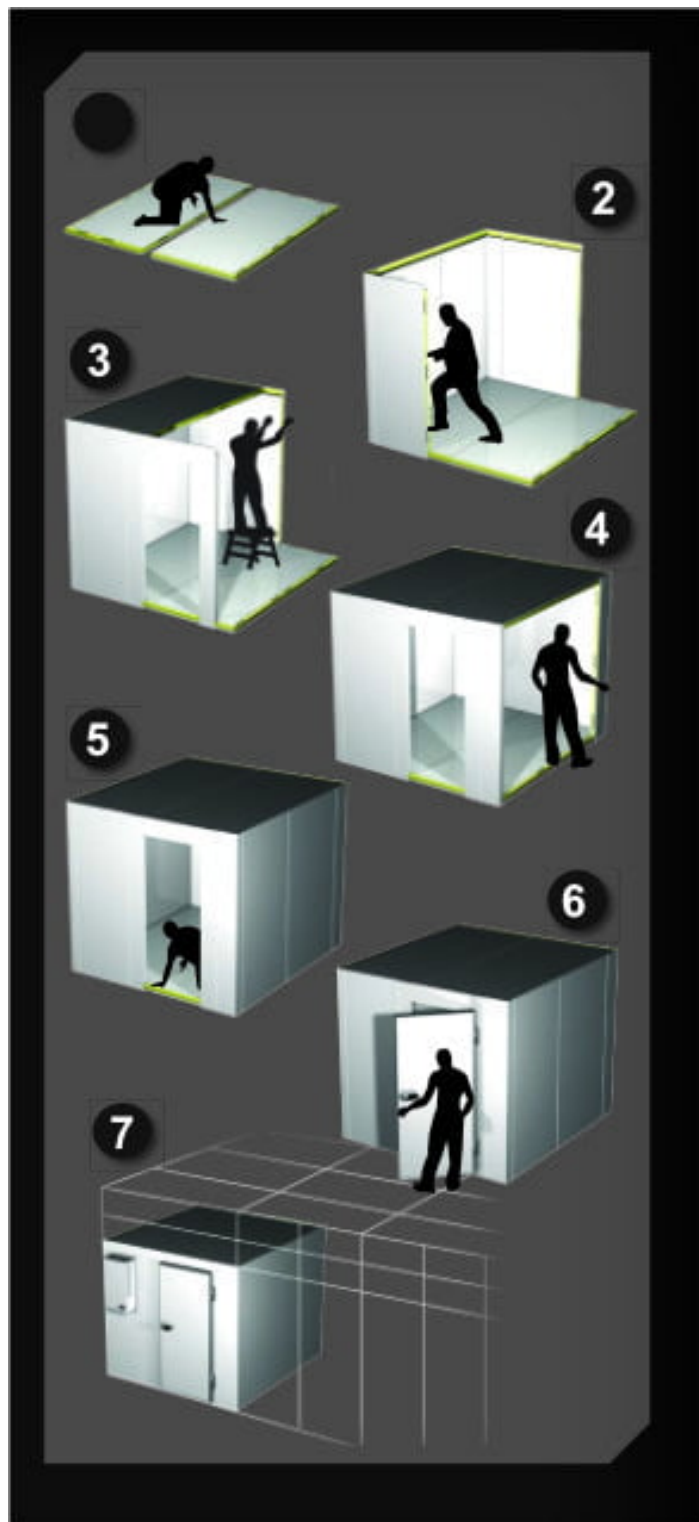

MAXI100 1820X3020 | Monoblokk mélyhűtőkamra

SKU: 16567

ADDITIONAL INFORMATION

Dimensions	2200 × 1200 × 1200 mm
Packaging dimension (Wi)	1200
Packaging dimension (De)	2200
Packaging dimension (He)	1200
External size (Wi)	1820
External size (De)	3020
External size (Hi)	2220
Internal size (Wi)	1620
Internal size (De)	2820
Internal size (He)	2020
Net volume (I)	9 228
Refrigeration range (°C)	-18...-22 °C
Refrigerant type	R452A
Climate class	normál
Type of cooling	dynamic
Lock	van
Lighting	vízszintes
Type&number of doors	750/800/900 x 1900 mm
Casing colour (exterior/interior)	RAL9010/RAL1019
Automatic defrost	van
Capacity (I)	8,96 m3

GALLERY IMAGES

PRODUCT DESCRIPTION

A tökéletes szigetelés érdekében, a fagyasztókamra panelvastagsága 100 mm. Így a kamrában tárolt élelmiszerek mindig a kiválasztott hőmérsékletre lesznek lehűtve.

A fagyasztókamra panelek összeszerelése speciális kapcsokkal történik. A padló- és mennyezeti panelek a függőleges, oldalfali panelekbe vannak süllyesztve, az esztétikusabb megjelenés érdekében. A falak külső és belső burkolata is előzetesen fehérre festett fémlemezről készül, a padló lemezt csúszásmentes, rozsdamentes acél borítja. A fagyasztókamra ajtaja belülről is nyitható, a speciális zárszerkezetnek köszönhetően. A hűtőközeg környezetbarát.

A mélyhűtőkamra oldalfali és tető monoblokkal is megvásárolható.

Az oldalfali és tető monoblokkok felhasználóbarát hűtőrendszerek, melyek a mélyhűtőkamra oldalfalára vagy tetejére egyszerűen felszerelhetők, telepíthetők.