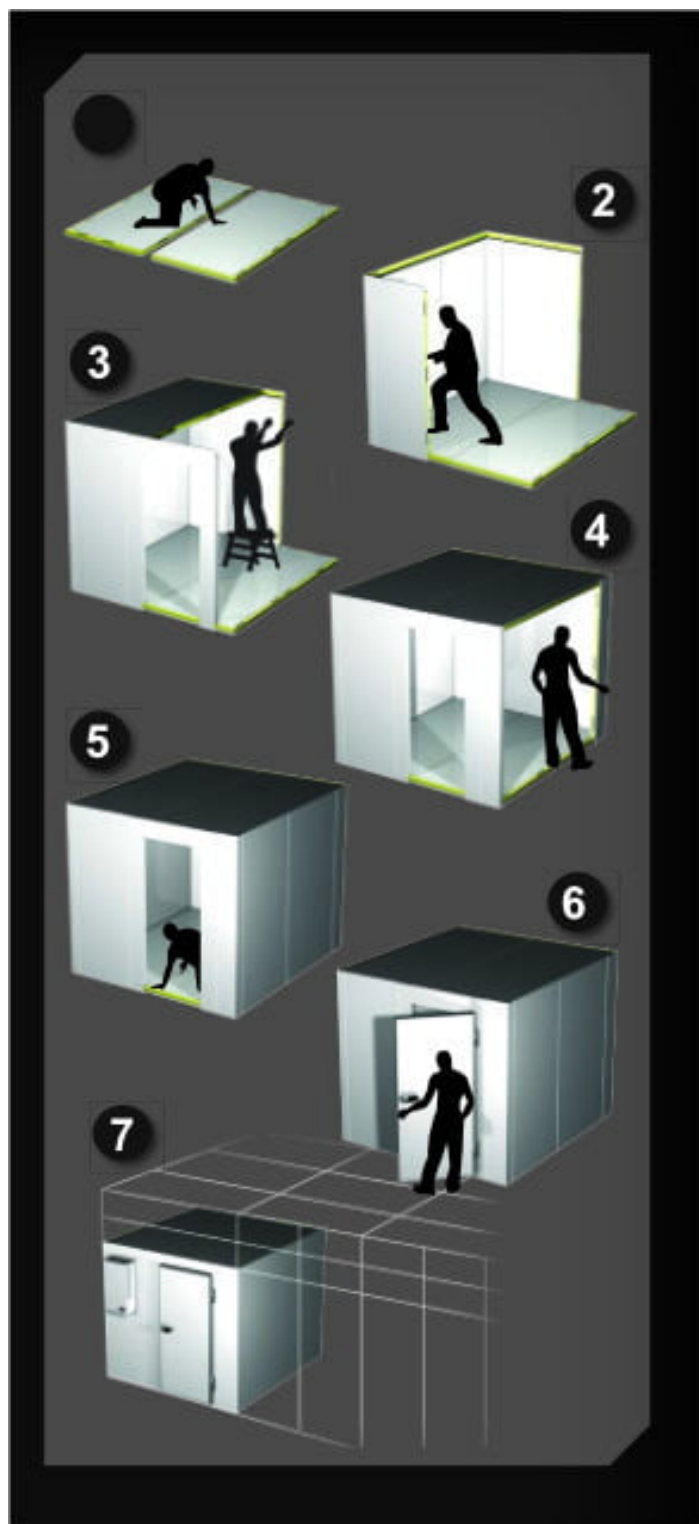

MAXI100 1820X3020 | Monoblokk mélyhűtőkamra

SKU: 16567

ADDITIONAL INFORMATION

Dimensions	2200 × 1200 × 1200 mm
Packaging dimension (Wi)	1200
Packaging dimension (De)	2200
Packaging dimension (He)	1200
External size (Wi)	1820
External size (De)	3020
External size (Hi)	2220
Internal size (Wi)	1620
Internal size (De)	2820
Internal size (He)	2020
Net volume (I)	9 228
Refrigeration range (°C)	-18...-22 °C
Refrigerant type	R452A
Climate class	normál
Type of cooling	dynamic
Lock	van
Lighting	vízszintes
Type&number of doors	750/800/900 x 1900 mm
Casing colour (exterior/interior)	RAL9010/RAL1019
Automatic defrost	van
Capacity (I)	8,96 m3

GALLERY IMAGES

PRODUCT DESCRIPTION

A tökéletes szigetelés érdekében, a fagyasztókamra panelvastagsága 100 mm. Így a kamrában tárolt élelmiszerek mindig a kiválasztott hőmérsékletre lesznek lehűtve.

A fagyasztókamra panelek összeszerelése speciális kapcsokkal történik. A padló- és mennyezeti panelek a függőleges, oldalfali panelekbe vannak süllyesztve, az esztétikusabb megjelenés érdekében. A falak külső és belső burkolata is előzetesen fehérre festett fémlemezről készül, a padló lemezt csúszásmentes, rozsdamentes acél borítja. A fagyasztókamra ajtaja belülről is nyitható, a speciális zárszerkezetnek köszönhetően. A hűtőközeg környezetbarát.

A mélyhűtőkamra oldalfali és tető monoblokkal is megvásárolható.

Az oldalfali és tető monoblokkok felhasználóbarát hűtőrendszerek, melyek a mélyhűtőkamra oldalfalára vagy tetejére egyszerűen felszerelhetők, telepíthetők.