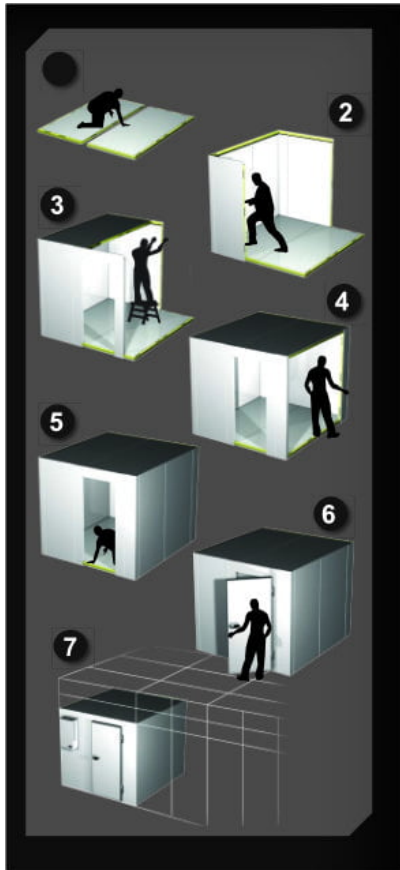

MAXI100 1820X3020 | Monoblokk mélyhűtőkamra

SKU: 16567

ADDITIONAL INFORMATION

Dimensions	2200 × 1200 × 1200 mm
Packaging dimension (Wi)	1200
Packaging dimension (De)	2200
Packaging dimension (He)	1200
External size (Wi)	1820
External size (De)	3020
External size (Hi)	2220
Internal size (Wi)	1620
Internal size (De)	2820
Internal size (He)	2020
Net volume (I)	9 228
Refrigeration range (°C)	-18...-22 °C
Refrigerant type	R452A
Climate class	normál
Type of cooling	dynamic
Lock	van
Lighting	vízszintes
Type&number of doors	750/800/900 x 1900 mm
Casing colour (exterior/interior)	RAL9010/RAL1019
Automatic defrost	van
Capacity (I)	8,96 m3

GALLERY IMAGES

PRODUCT DESCRIPTION

A tökéletes szigetelés érdekében, a fagyasztókamra panelvastagsága 100 mm. Így a kamrában tárolt élelmiszerek mindig a kiválasztott hőmérsékletre lesznek lehűtve.

A fagyasztókamra panelek összeszerelése speciális kapcsokkal történik. A padló- és mennyezeti panelek a függőleges, oldalfali panelekbe vannak süllyesztve, az esztétikusabb megjelenés érdekében. A falak külső és belső burkolata is előzetesen fehérre festett fémlemezről készül, a padló lemezt csúszásmentes, rozsdamentes acél borítja. A fagyasztókamra ajtaja belülről is nyitható, a speciális zárszerkezetnek köszönhetően. A hűtőközeg környezetbarát.

A mélyhűtőkamra oldalfali és tető monoblokkal is megvásárolható.

Az oldalfali és tető monoblokkok felhasználóbarát hűtőrendszerek, melyek a mélyhűtőkamra oldalfalára vagy tetejére egyszerűen felszerelhetők, telepíthetők.