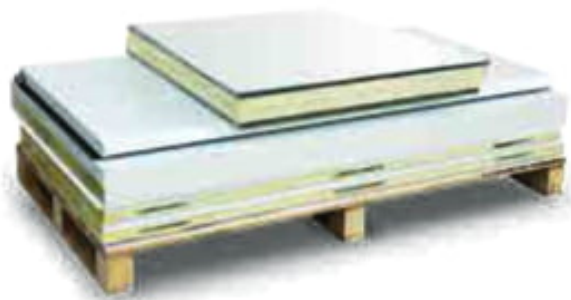

MAXI100 1820X3020 | Monoblokk mélyhűtőkamra

SKU: 16567

ADDITIONAL INFORMATION

Dimensions	2200 × 1200 × 1200 mm
Packaging dimension (Wi)	1200
Packaging dimension (De)	2200
Packaging dimension (He)	1200
External size (Wi)	1820
External size (De)	3020
External size (Hi)	2220
Internal size (Wi)	1620
Internal size (De)	2820
Internal size (He)	2020
Net volume (l)	9 228
Refrigeration range (°C)	-18...-22 °C
Refrigerant type	R452A
Climate class	normál
Type of cooling	dynamic
Lock	van
Lighting	vízszintes
Type&number of doors	750/800/900 x 1900 mm
Casing colour (exterior/interior)	RAL9010/RAL1019
Automatic defrost	van
Capacity (l)	8,96 m3

GALLERY IMAGES

PRODUCT DESCRIPTION

A tökéletes szigetelés érdekében, a fagyasztókamra panelvastagsága 100 mm. Így a kamrában tárolt élelmiszerek mindig a kiválasztott hőmérsékletre lesznek lehűtve.

A fagyasztókamra panelek összeszerelése speciális kapcsokkal történik. A padló- és mennyezeti panelek a függőleges, oldalfali panelekbe vannak süllyesztve, az esztétikusabb megjelenés érdekében. A falak külső és belső burkolata is előzetesen fehérre festett fémlemezről készül, a padló lemezt csúszásmentes, rozsdamentes acél borítja. A fagyasztókamra ajtaja belülről is nyitható, a speciális zárszerkezetnek köszönhetően. A hűtőközeg környezetbarát.

A mélyhűtőkamra oldalfali és tető monoblokkal is megvásárolható.

Az oldalfali és tető monoblokkok felhasználóbarát hűtőrendszerek, melyek a mélyhűtőkamra oldalfalára vagy tetejére egyszerűen felszerelhetők, telepíthetők.