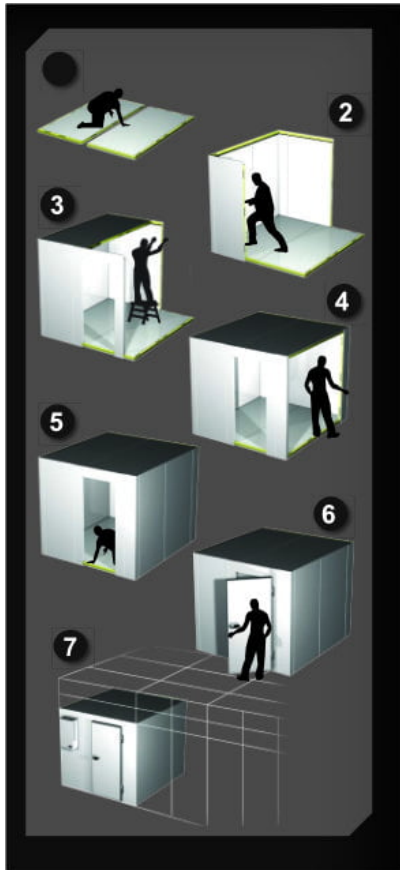

MAXI100 1820X3020 | Monoblokk mélyhűtőkamra

SKU: 16567

ADDITIONAL INFORMATION

Dimensions	2200 × 1200 × 1200 mm
Packaging dimension (Wi)	1200
Packaging dimension (De)	2200
Packaging dimension (He)	1200
External size (Wi)	1820
External size (De)	3020
External size (Hi)	2220
Internal size (Wi)	1620
Internal size (De)	2820
Internal size (He)	2020
Net volume (l)	9 228
Refrigeration range (°C)	-18...-22 °C
Refrigerant type	R452A
Climate class	normál
Type of cooling	dynamic
Lock	van
Lighting	vízszintes
Type&number of doors	750/800/900 x 1900 mm
Casing colour (exterior/interior)	RAL9010/RAL1019
Automatic defrost	van
Capacity (l)	8,96 m3

GALLERY IMAGES

PRODUCT DESCRIPTION

A tökéletes szigetelés érdekében, a fagyasztókamra panelvastagsága 100 mm. Így a kamrában tárolt élelmiszerek mindig a kiválasztott hőmérsékletre lesznek lehűtve.

A fagyasztókamra panelek összeszerelése speciális kapcsokkal történik. A padló- és mennyezeti panelek a függőleges, oldalfali panelekbe vannak süllyesztve, az esztétikusabb megjelenés érdekében. A falak külső és belső burkolata is előzetesen fehérre festett fémlemezről készül, a padló lemezt csúszásmentes, rozsdamentes acél borítja. A fagyasztókamra ajtaja belülről is nyitható, a speciális zárszerkezetnek köszönhetően. A hűtőközeg környezetbarát.

A mélyhűtőkamra oldalfali és tető monoblokkal is megvásárolható.

Az oldalfali és tető monoblokkok felhasználóbarát hűtőrendszerek, melyek a mélyhűtőkamra oldalfalára vagy tetejére egyszerűen felszerelhetők, telepíthetők.