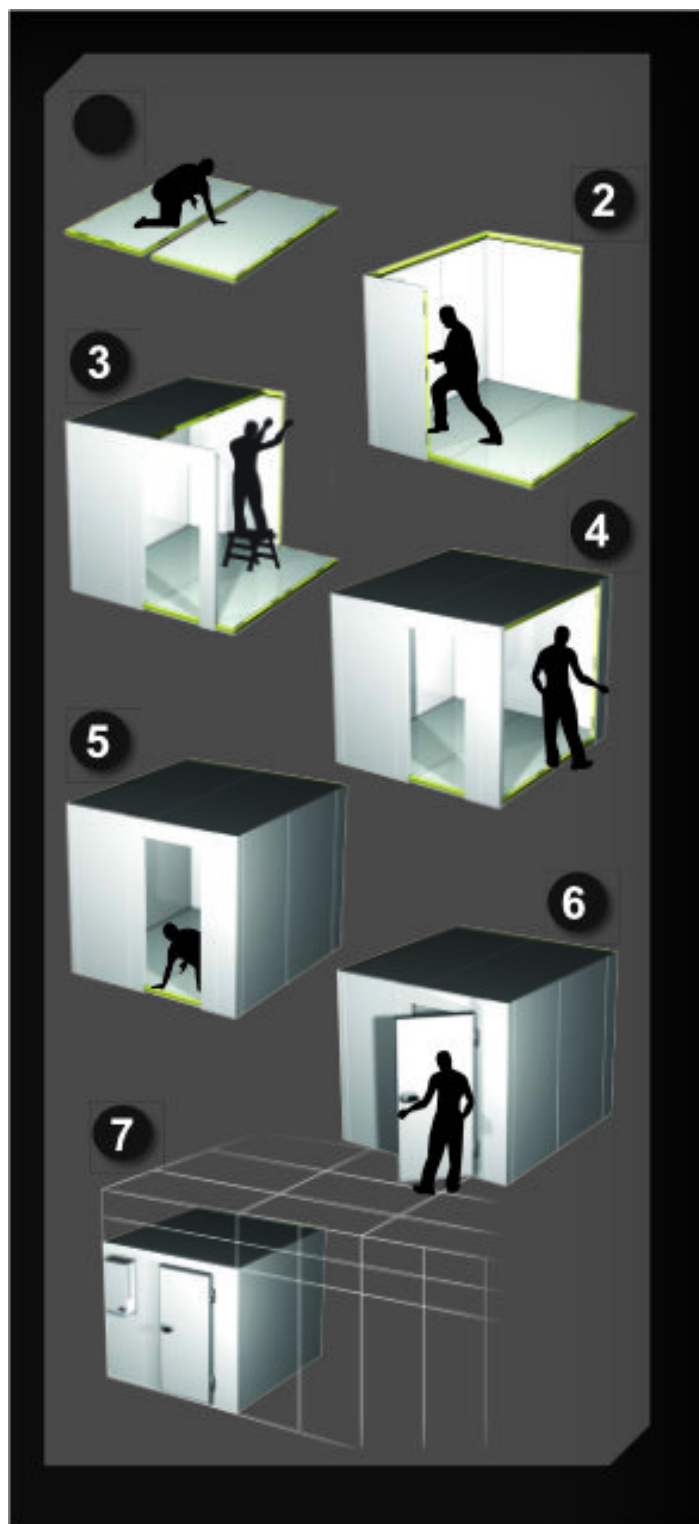

MAXI100 2220X2220 | Monoblokk mélyhűtőkamra

SKU: 16568

ADDITIONAL INFORMATION

Dimensions	2200 × 1200 × 1200 mm
Packaging dimension (Wi)	1200
Packaging dimension (De)	2200
Packaging dimension (He)	1200
External size (Wi)	2220
External size (De)	2220
External size (Hi)	2220
Internal size (Wi)	2020
Internal size (De)	2020
Internal size (He)	2020
Net volume (I)	8 242
Refrigeration range (°C)	-18...-22 °C
Refrigerant type	R452A
Climate class	normál
Type of cooling	dynamic
Lock	van
Lighting	vízszintes
Type&number of doors	750/800/900 x 1900 mm
Casing colour (exterior/interior)	RAL9010/RAL1019
Automatic defrost	van
Capacity (I)	8 m3

GALLERY IMAGES

PRODUCT DESCRIPTION

A tökéletes szigetelés érdekében, a fagyasztókamra panelvastagsága 100 mm. Így a kamrában tárolt élelmiszerek mindig a kiválasztott hőmérsékletre lesznek lehűtve.

A fagyasztókamra panelek összeszerelése speciális kapcsokkal történik. A padló- és mennyezeti panelek a függőleges, oldalfali panelekbe vannak süllyesztve, az esztétikusabb megjelenés érdekében. A falak külső és belső burkolata is előzetesen fehérre festett fémlemezről készül, a padló lemezt csúszásmentes, rozsdamentes acél borítja. A fagyasztókamra ajtaja belülről is nyitható, a speciális zárszerkezetnek köszönhetően. A hűtőközeg környezetbarát.

A mélyhűtőkamra oldalfali és tető monoblokkal is megvásárolható.

Az oldalfali és tető monoblokkok felhasználóbarát hűtőrendszerek, melyek a mélyhűtőkamra oldalfalára vagy tetejére egyszerűen felszerelhetők, telepíthetők.