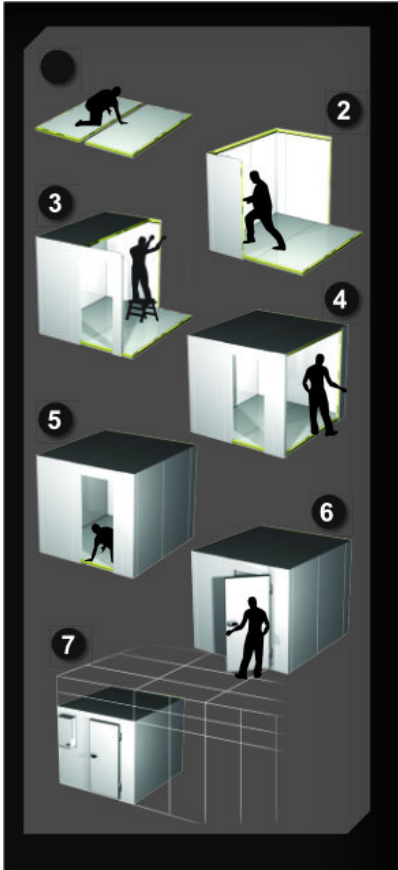

MAXI100 2220X2220 | Monoblokk mélyhűtőkamra

SKU: 16568

ADDITIONAL INFORMATION

Dimensions	2200 × 1200 × 1200 mm
Packaging dimension (Wi)	1200
Packaging dimension (De)	2200
Packaging dimension (He)	1200
External size (Wi)	2220
External size (De)	2220
External size (Hi)	2220
Internal size (Wi)	2020
Internal size (De)	2020
Internal size (He)	2020
Net volume (I)	8 242
Refrigeration range (°C)	-18...-22 °C
Refrigerant type	R452A
Climate class	normál
Type of cooling	dynamic
Lock	van
Lighting	vízszintes
Type&number of doors	750/800/900 x 1900 mm
Casing colour (exterior/interior)	RAL9010/RAL1019
Automatic defrost	van
Capacity (I)	8 m3

GALLERY IMAGES

PRODUCT DESCRIPTION

A tökéletes szigetelés érdekében, a fagyasztókamra panelvastagsága 100 mm. Így a kamrában tárolt élelmiszerek mindig a kiválasztott hőmérsékletre lesznek lehűtve.

A fagyasztókamra panelek összeszerelése speciális kapcsokkal történik. A padló- és mennyezeti panelek a függőleges, oldalfali panelekbe vannak süllyesztve, az esztétikusabb megjelenés érdekében. A falak külső és belső burkolata is előzetesen fehérre festett fémlemezről készül, a padló lemezt csúszásmentes, rozsdamentes acél borítja. A fagyasztókamra ajtaja belülről is nyitható, a speciális zárszerkezetnek köszönhetően. A hűtőközeg környezetbarát.

A mélyhűtőkamra oldalfali és tető monoblokkal is megvásárolható.

Az oldalfali és tető monoblokkok felhasználóbarát hűtőrendszerek, melyek a mélyhűtőkamra oldalfalára vagy tetejére egyszerűen felszerelhetők, telepíthetők.