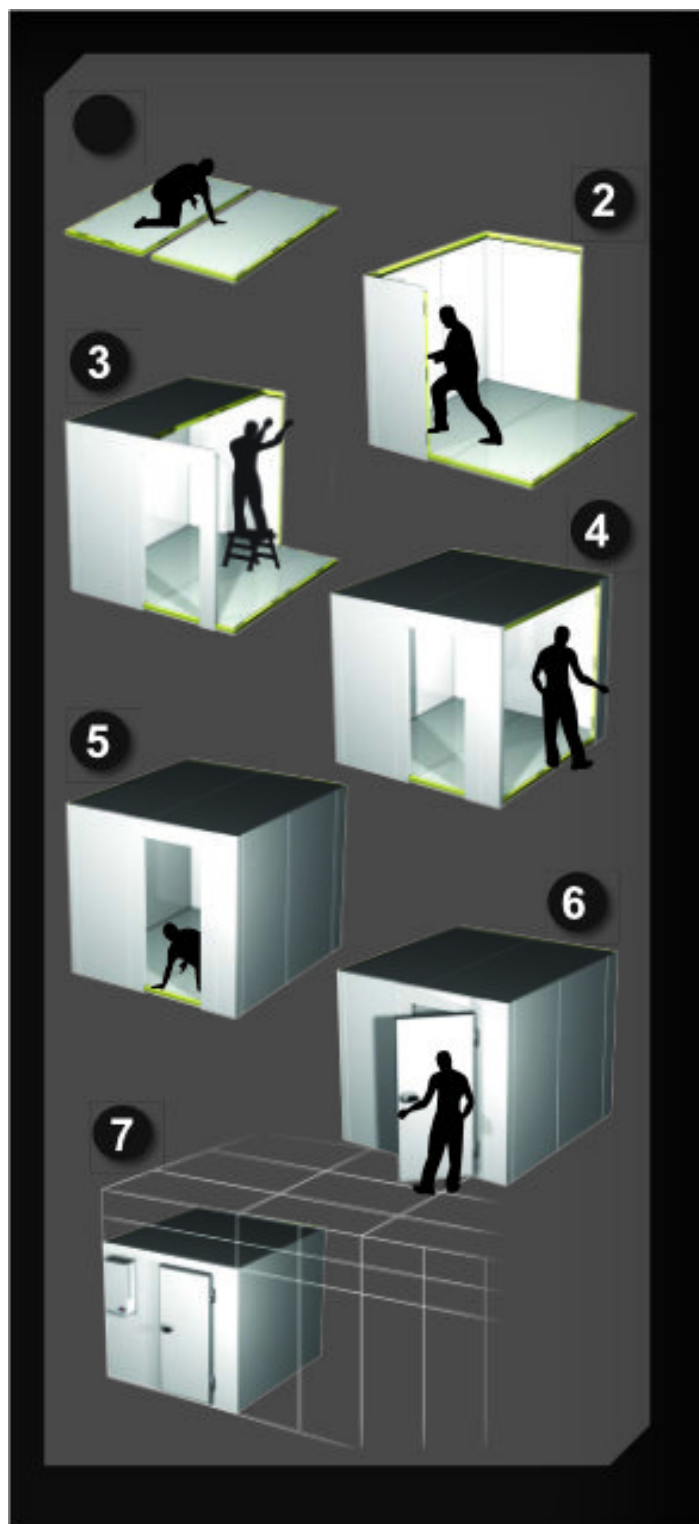

MAXI100 2220X2620 | Monoblokk mélyhűtőkamra

SKU: 16569

ADDITIONAL INFORMATION

Dimensions	2200 × 1200 × 1200 mm
Packaging dimension (Wi)	1200
Packaging dimension (De)	2200
Packaging dimension (He)	1200
External size (Wi)	2220
External size (De)	2620
External size (Hi)	2220
Internal size (Wi)	2020
Internal size (De)	2420
Internal size (He)	2020
Net volume (I)	9 875
Refrigeration range (°C)	-18...-22 °C
Refrigerant type	R452A
Climate class	normál
Type of cooling	dynamic
Lock	van
Lighting	vízszintes
Type&number of doors	750/800/900 x 1900 mm
Casing colour (exterior/interior)	RAL9010/RAL1019
Automatic defrost	van
Capacity (I)	9,6 m3

GALLERY IMAGES

PRODUCT DESCRIPTION

A tökéletes szigetelés érdekében, a fagyasztókamra panelvastagsága 100 mm. Így a kamrában tárolt élelmiszerek mindig a kiválasztott hőmérsékletre lesznek lehűtve.

A fagyasztókamra panelek összeszerelése speciális kapcsokkal történik. A padló- és mennyezeti panelek a függőleges, oldalfali panelekbe vannak süllyesztve, az esztétikusabb megjelenés érdekében. A falak külső és belső burkolata is előzetesen fehérre festett fémlemezről készül, a padló lemezt csúszásmentes, rozsdamentes acél borítja. A fagyasztókamra ajtaja belülről is nyitható, a speciális zárszerkezetnek köszönhetően. A hűtőközeg környezetbarát.

A mélyhűtőkamra oldalfali és tető monoblokkal is megvásárolható.

Az oldalfali és tető monoblokkok felhasználóbarát hűtőrendszerek, melyek a mélyhűtőkamra oldalfalára vagy tetejére egyszerűen felszerelhetők, telepíthetők.