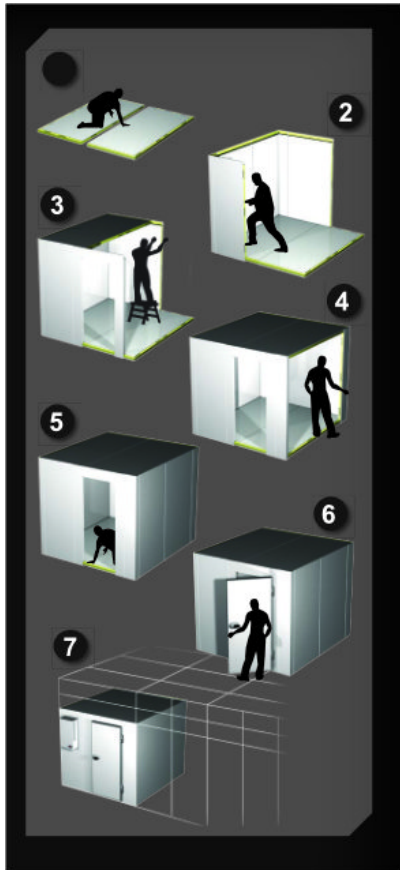

MAXI100 2220X2620 | Monoblokk mélyhűtőkamra

SKU: 16569

ADDITIONAL INFORMATION

Dimensions	2200 × 1200 × 1200 mm
Packaging dimension (Wi)	1200
Packaging dimension (De)	2200
Packaging dimension (He)	1200
External size (Wi)	2220
External size (De)	2620
External size (Hi)	2220
Internal size (Wi)	2020
Internal size (De)	2420
Internal size (He)	2020
Net volume (I)	9 875
Refrigeration range (°C)	-18...-22 °C
Refrigerant type	R452A
Climate class	normál
Type of cooling	dynamic
Lock	van
Lighting	vízszintes
Type&number of doors	750/800/900 x 1900 mm
Casing colour (exterior/interior)	RAL9010/RAL1019
Automatic defrost	van
Capacity (I)	9,6 m3

GALLERY IMAGES

PRODUCT DESCRIPTION

A tökéletes szigetelés érdekében, a fagyasztókamra panelvastagsága 100 mm. Így a kamrában tárolt élelmiszerek mindig a kiválasztott hőmérsékletre lesznek lehűtve.

A fagyasztókamra panelek összeszerelése speciális kapcsokkal történik. A padló- és mennyezeti panelek a függőleges, oldalfali panelekbe vannak süllyesztve, az esztétikusabb megjelenés érdekében. A falak külső és belső burkolata is előzetesen fehérre festett fémlemezről készül, a padló lemezt csúszásmentes, rozsdamentes acél borítja. A fagyasztókamra ajtaja belülről is nyitható, a speciális zárszerkezetnek köszönhetően. A hűtőközeg környezetbarát.

A mélyhűtőkamra oldalfali és tető monoblokkal is megvásárolható.

Az oldalfali és tető monoblokkok felhasználóbarát hűtőrendszerek, melyek a mélyhűtőkamra oldalfalára vagy tetejére egyszerűen felszerelhetők, telepíthetők.