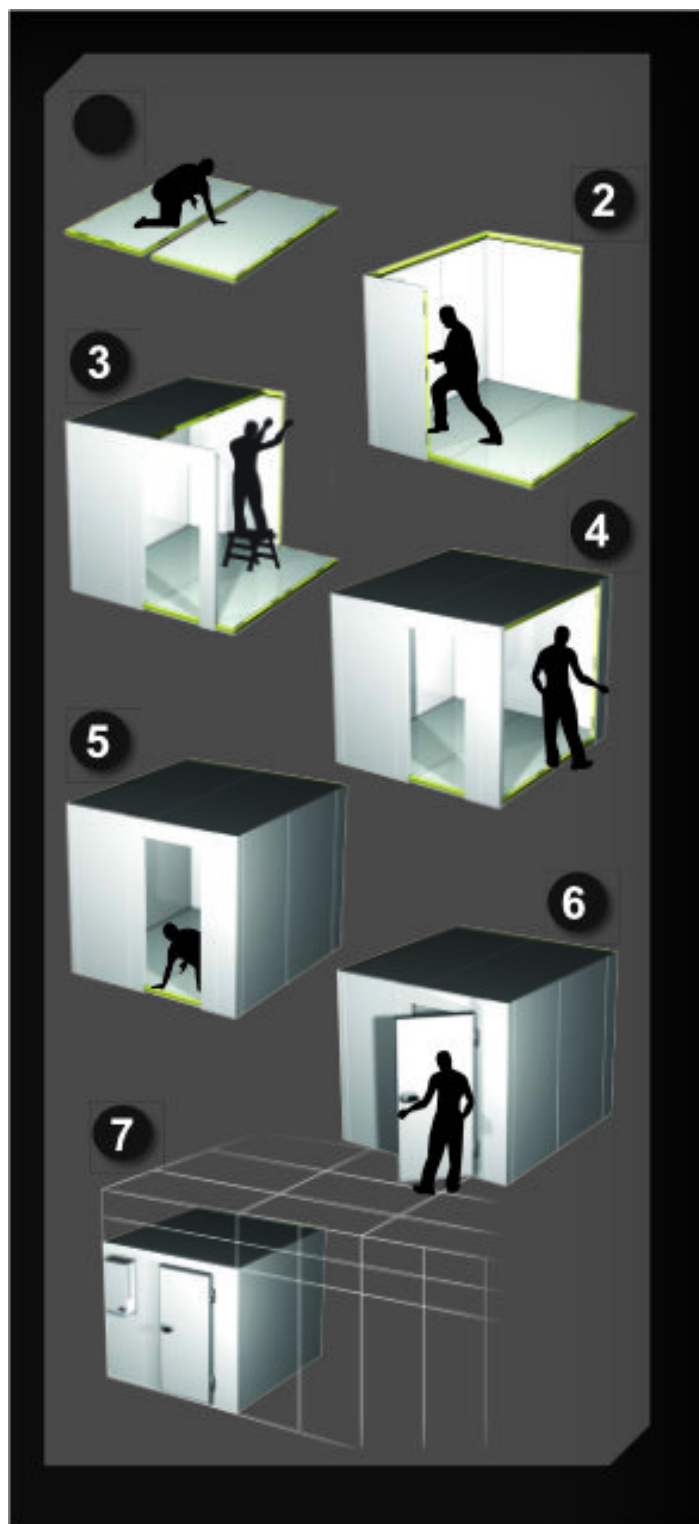

GALLERY IMAGES