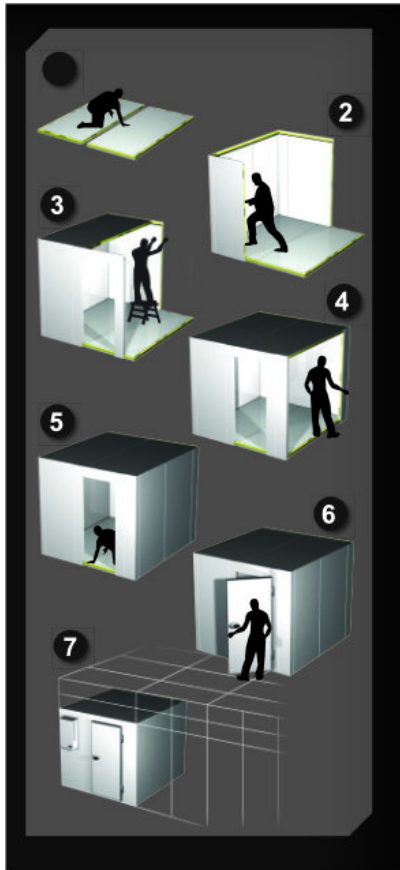

## ADDITIONAL INFORMATION

<b>Dimensions</b>	2200 × 1200 × 1200 mm
<b>Packaging dimension (Wi)</b>	<a href="#">1200</a>
<b>Packaging dimension (De)</b>	<a href="#">2200</a>
<b>Packaging dimension (He)</b>	<a href="#">1200</a>
<b>External size (Wi)</b>	<a href="#">2220</a>
<b>External size (De)</b>	<a href="#">2620</a>
<b>External size (Hi)</b>	<a href="#">2220</a>
<b>Internal size (Wi)</b>	<a href="#">2020</a>
<b>Internal size (De)</b>	<a href="#">2420</a>
<b>Internal size (He)</b>	<a href="#">2020</a>
<b>Net volume (I)</b>	<a href="#">9 875</a>
<b>Refrigeration range (°C)</b>	<a href="#">-18...-22 °C</a>
<b>Refrigerant type</b>	<a href="#">R452A</a>
<b>Climate class</b>	<a href="#">normál</a>
<b>Type of cooling</b>	<a href="#">dynamic</a>
<b>Lock</b>	<a href="#">van</a>
<b>Lighting</b>	<a href="#">vízszintes</a>
<b>Type&amp;number of doors</b>	<a href="#">750/800/900 x 1900 mm</a>
<b>Casing colour (exterior/interior)</b>	<a href="#">RAL9010/RAL1019</a>
<b>Automatic defrost</b>	<a href="#">van</a>
<b>Capacity (I)</b>	<a href="#">9,6 m3</a>

## GALLERY IMAGES

## PRODUCT DESCRIPTION

A tökéletes szigetelés érdekében, a fagyasztókamra panelvastagsága 100 mm. Így a kamrában tárolt élelmiszerek mindig a kiválasztott hőmérsékletre lesznek lehűtve.

A fagyasztókamra panelek összeszerelése speciális kapcsokkal történik. A padló- és mennyezeti panelek a függőleges, oldalfali panelekbe vannak süllyesztve, az esztétikusabb megjelenés érdekében. A falak külső és belső burkolata is előzetesen fehérre festett fémlemezről készül, a padló lemezt csúszásmentes, rozsdamentes acél borítja. A fagyasztókamra ajtaja belülről is nyitható, a speciális zárszerkezetnek köszönhetően. A hűtőközeg környezetbarát.

A mélyhűtőkamra oldalfali és tető monoblokkal is megvásárolható.

Az oldalfali és tető monoblokkok felhasználóbarát hűtőrendszerek, melyek a mélyhűtőkamra oldalfalára vagy tetejére egyszerűen felszerelhetők, telepíthetők.