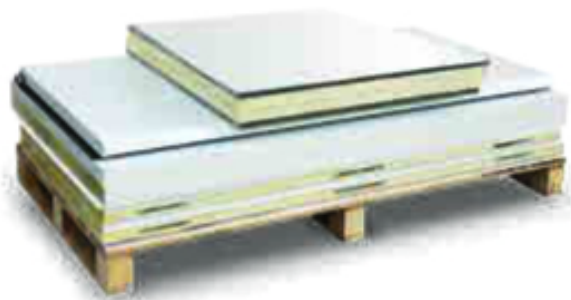

MAXI100 2220X2620 | Monoblokk mélyhűtőkamra

**SKU:** 16569

## PRODUCT DESCRIPTION

A tökéletes szigetelés érdekében, a fagyasztókamra panelvastagsága 100 mm. Így a kamrában tárolt élelmiszerek mindig a kiválasztott hőmérsékletre lesznek lehűtve.

A fagyasztókamra panelek összeszerelése speciális kapcsokkal történik. A padló- és mennyezeti panelek a függőleges, oldalfali panelekbe vannak süllyesztve, az esztétikusabb megjelenés érdekében. A falak külső és belső burkolata is előzetesen fehérre festett fémlemezről készül, a padló lemezt csúszásmentes, rozsdamentes acél borítja. A fagyasztókamra ajtaja belülről is nyitható, a speciális zárszerkezetnek köszönhetően. A hűtőközeg környezetbarát.

A mélyhűtőkamra oldalfali és tető monoblokkal is megvásárolható.

Az oldalfali és tető monoblokkok felhasználóbarát hűtőrendszerek, melyek a mélyhűtőkamra oldalfalára vagy tetejére egyszerűen felszerelhetők, telepíthetők.